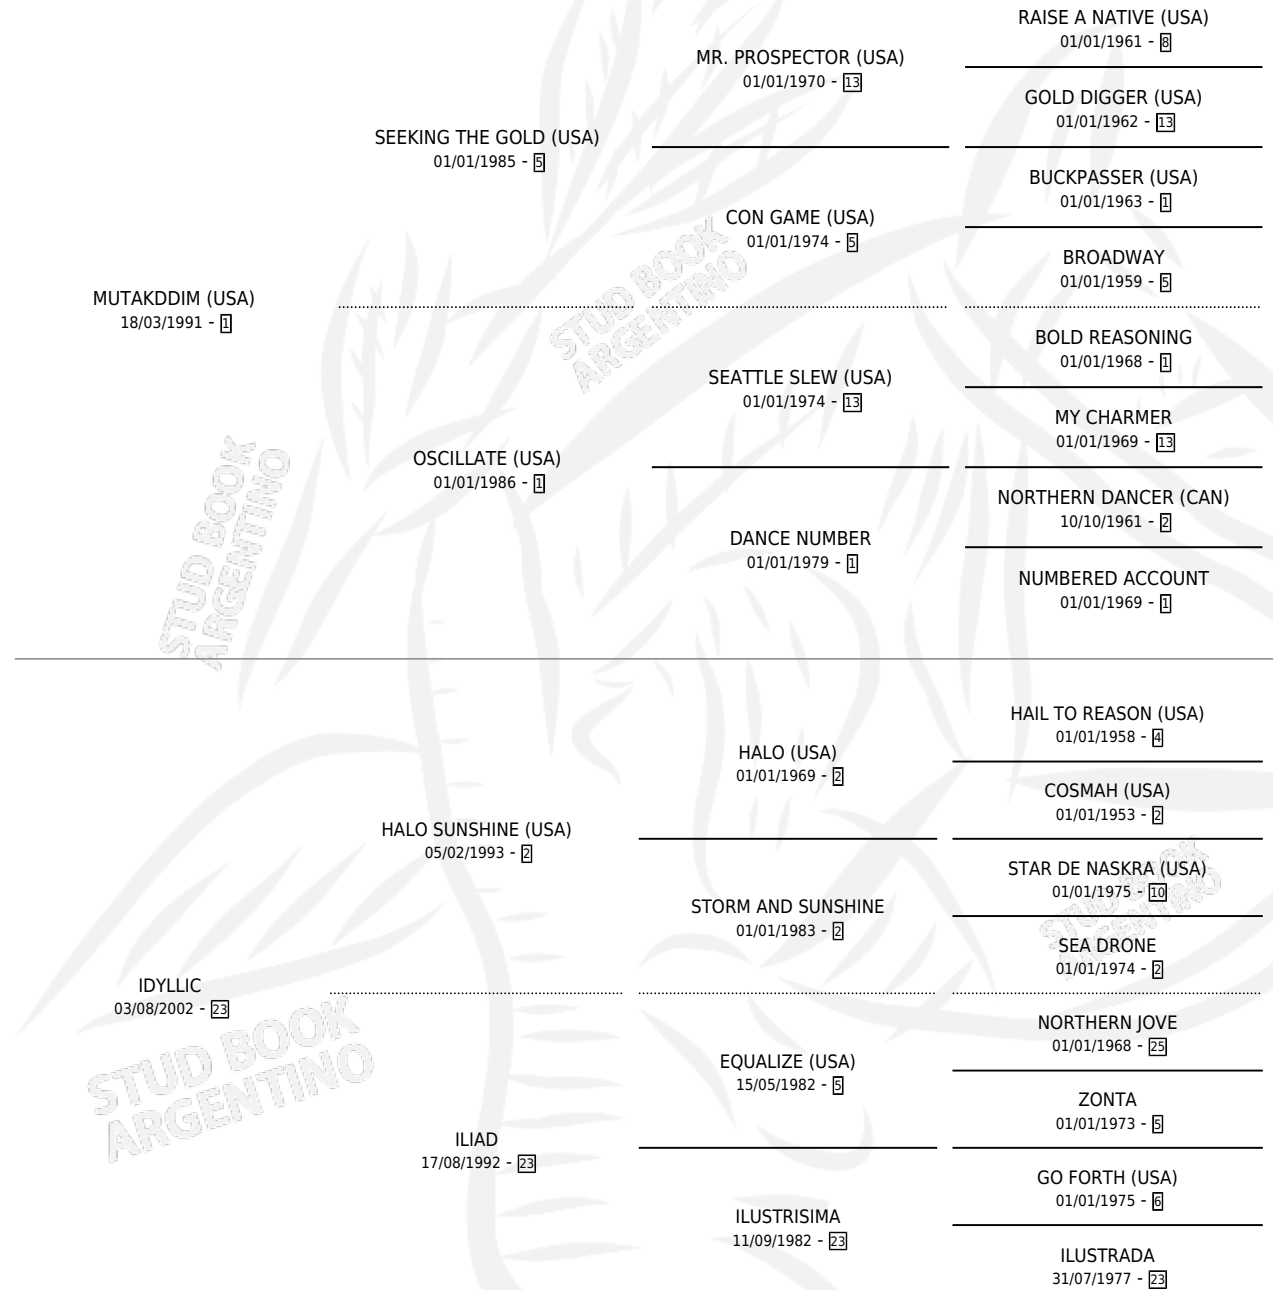

ISOTIPO

por **MUTAKDDIM (USA)** y **IDYLLIC** por **HALO SUNSHINE (USA)**

Argentina · Macho · Zaino · SP · 09/09/2009
Familia 23-a · Volumen 40

ESTADO

TIPIFICACIÓN SANGUÍNEA	X
TIPIFICACIÓN POR ADN	✓
PASAPORTE	✓
IDENTIFICACIÓN POR MICROCHIP	✓
REPRODUCTOR	X

Lugar de nacimiento: La Pasion
Criador: La Pasion

PEDIGREE

CAMPAÑA

Solo carreras oficiales de Argentina

POR EDAD

EDAD	CC	1°	2°	3°	4°	5°	NP	CLC	CLG	CLCG1	CLGG1	IMPORTE	GANANCIA / CC
2 AÑOS	1	0	0	0	0	0	1	0	0	0	0	\$0	\$0
TOTALES	1	0	0	0	0	0	1	0	0	0	0	\$0	\$0
%		0.0%	0.0%	0.0%	0.0%	0.0%	100%	0.0%	0.0%	0.0%	0.0%		