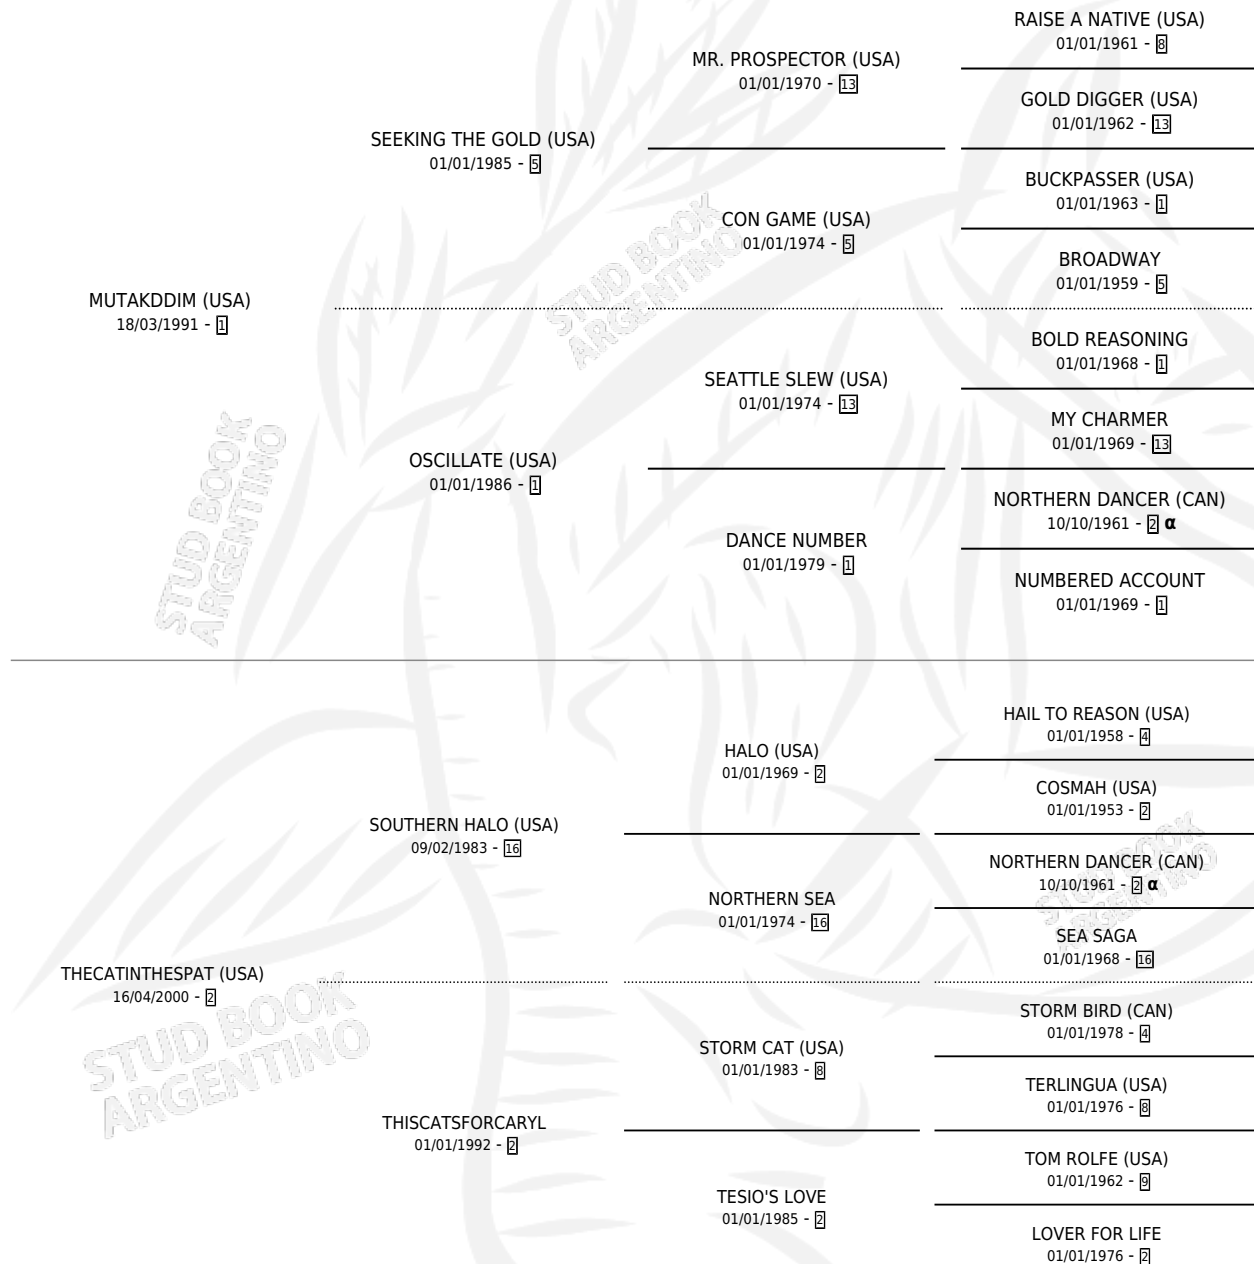

THIS IS THE CAT

por MUTAKDDIM (USA) y THECATINTHESPAT (USA) por SOUTHERN HALO (USA)

Argentina · Macho · Alazan · SP · 28/09/2009
Familia 2 · Volumen 40

ESTADO

TIPIFICACIÓN SANGUÍNEA	X
TIPIFICACIÓN POR ADN	✓
PASAPORTE	✓
IDENTIFICACIÓN POR MICROCHIP	✓
REPRODUCTOR	X

Lugar de nacimiento: La Pasion
Criador: La Pasion

PEDIGREE

INBREEDING : α

~

CAMPAÑA

Solo carreras oficiales de Argentina

POR EDAD

EDAD	CC	1°	2°	3°	4°	5°	NP	CLC	CLG	CLCG1	CLGG1	IMPORTE	GANANCIA / CC
2 AÑOS	1	0	0	0	0	0	1	0	0	0	0	\$0	\$0
3 AÑOS	1	0	0	0	0	0	1	0	0	0	0	\$0	\$0
4 AÑOS	11	1	1	5	1	1	2	0	0	0	0	\$86,510	\$7,865
5 AÑOS	8	1	6	0	1	0	0	0	0	0	0	\$105,600	\$13,200
TOTALES	21	2	7	5	2	1	4	0	0	0	0	\$192,110	\$9,148
%		9.5%	33.3%	23.8%	9.5%	4.8%	19.0%	0.0%	0.0%	0.0%	0.0%		

Ganador de 2 carreras en Palermo - \$192,110, a los 4 y 5 años.

POR DISTANCIA

HIPODROMO	CC	1°	2°	3°	4°	5°	NP	CLC	CLG	CLCG1	CLGG1	IMPORTE
PALERMO	19	2	7	5	2	0	3	0	0	0	0	\$188,670
1000 MTS	17	2	7	5	1	0	2	0	0	0	0	\$185,430
1200 MTS	2	0	0	0	1	0	1	0	0	0	0	\$3,240
LA PLATA	2	0	0	0	0	1	1	0	0	0	0	\$3,440
1100 MTS	2	0	0	0	0	1	1	0	0	0	0	\$3,440