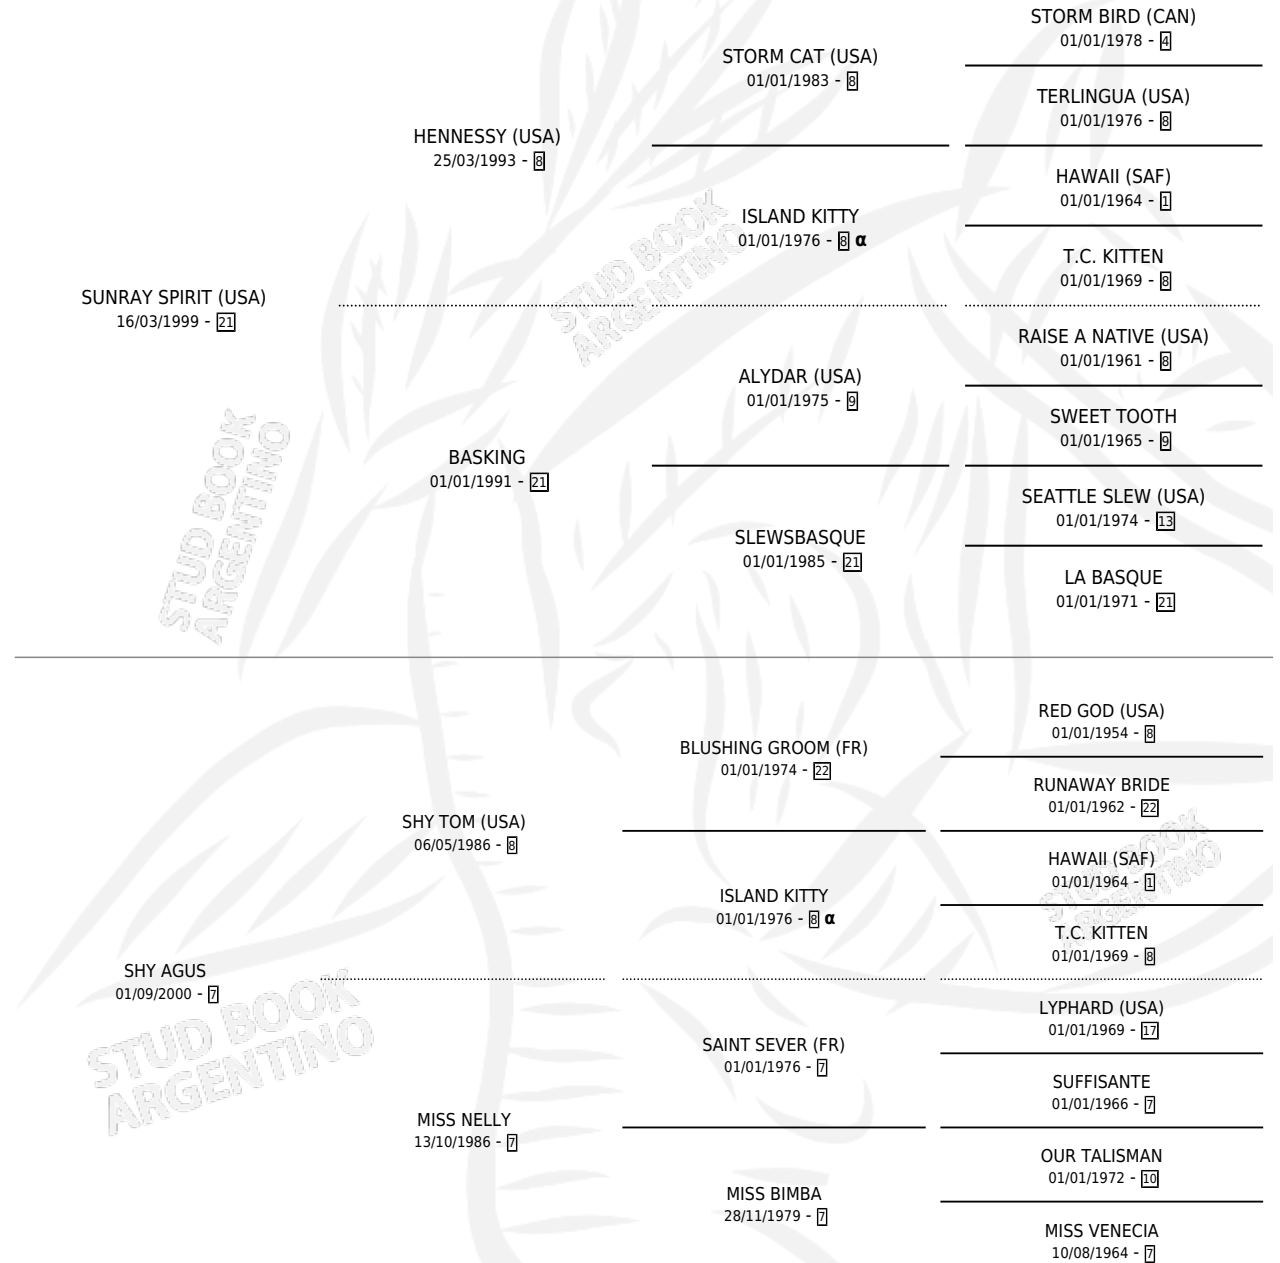

SHY SUSY

por **SUNRAY SPIRIT (USA)** y **SHY AGUS** por **SHY TOM (USA)**

Argentina · Hembra · Alazan · SP · 28/09/2009
Familia 7 · Volumen 40

ESTADO

TIPIFICACIÓN SANGUÍNEA	X
TIPIFICACIÓN POR ADN	✓
PASAPORTE	✓
IDENTIFICACIÓN POR MICROCHIP	✓
REPRODUCTOR	X

Lugar de nacimiento: La Pasion
Criador: La Pasion

PEDIGREE

INBREEDING : α

SHY SUSY

Datos oficiales del Stud Book Argentino

Documento generado el 06/05/2026

studbook.org.ar