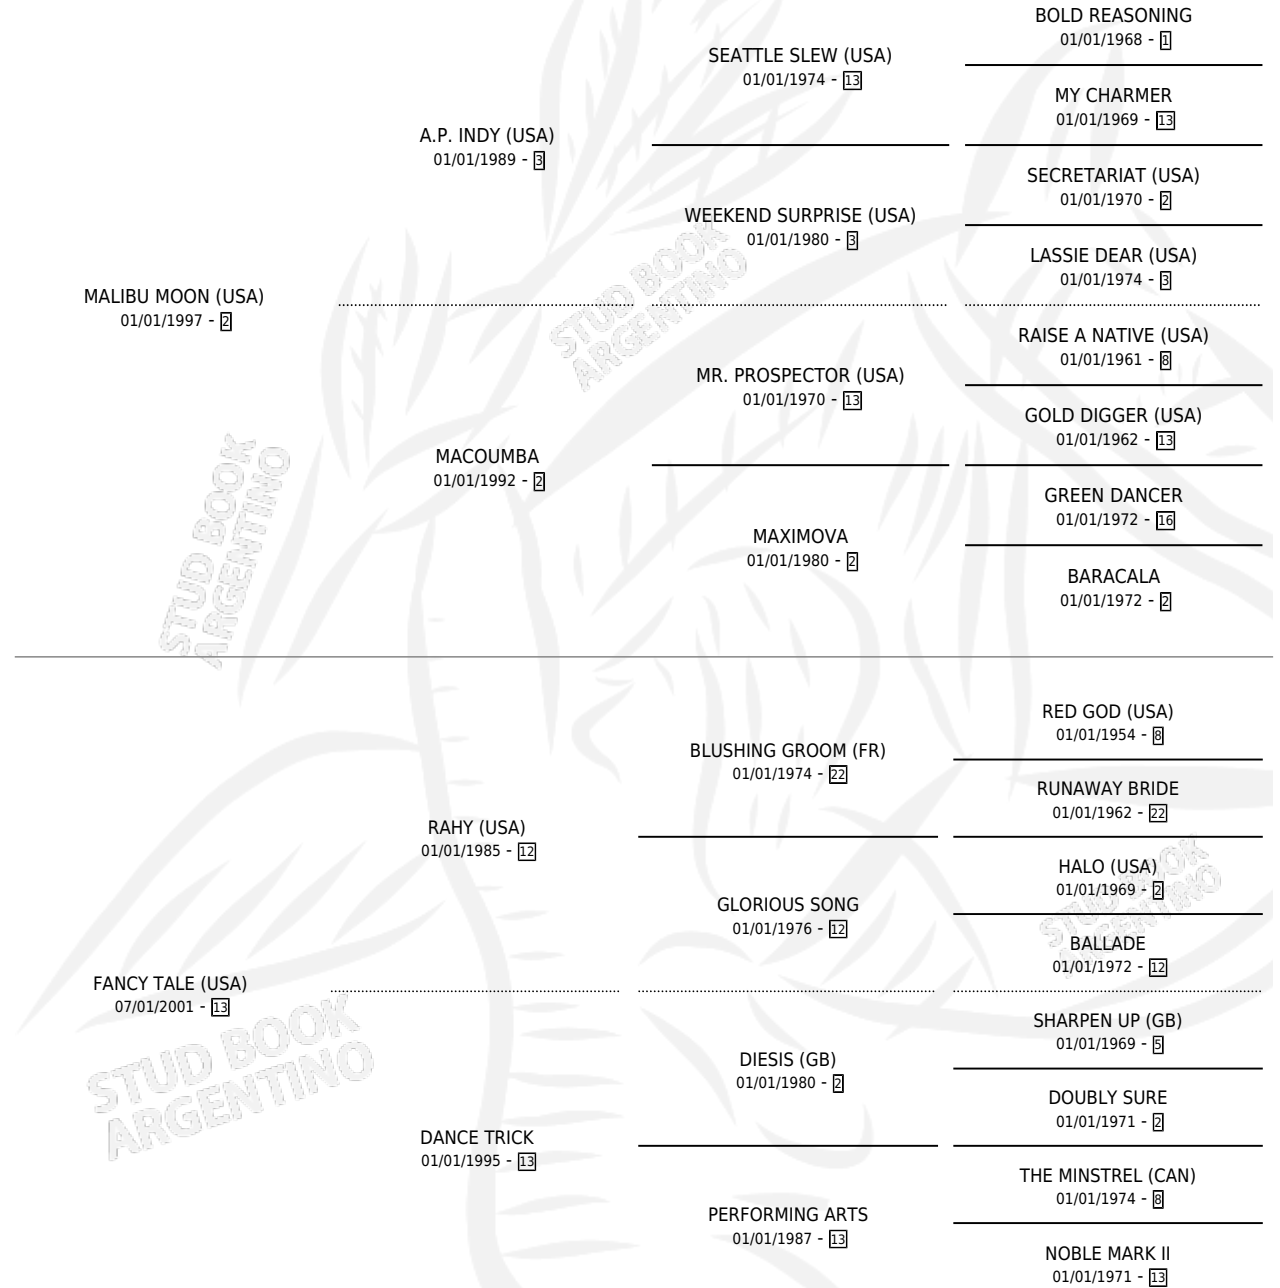

MY BIG SON

por MALIBU MOON (USA) y FANCY TALE (USA) por RAHY (USA)

Argentina · Macho · Alazan · SP · 17/09/2009
Familia 13-e · Volumen 40

ESTADO

TIPIFICACIÓN SANGUÍNEA	X
TIPIFICACIÓN POR ADN	✓
PASAPORTE	✓
IDENTIFICACIÓN POR MICROCHIP	✓
REPRODUCTOR	X

Lugar de nacimiento: La Pasion
Criador: La Pasion

PEDIGREE