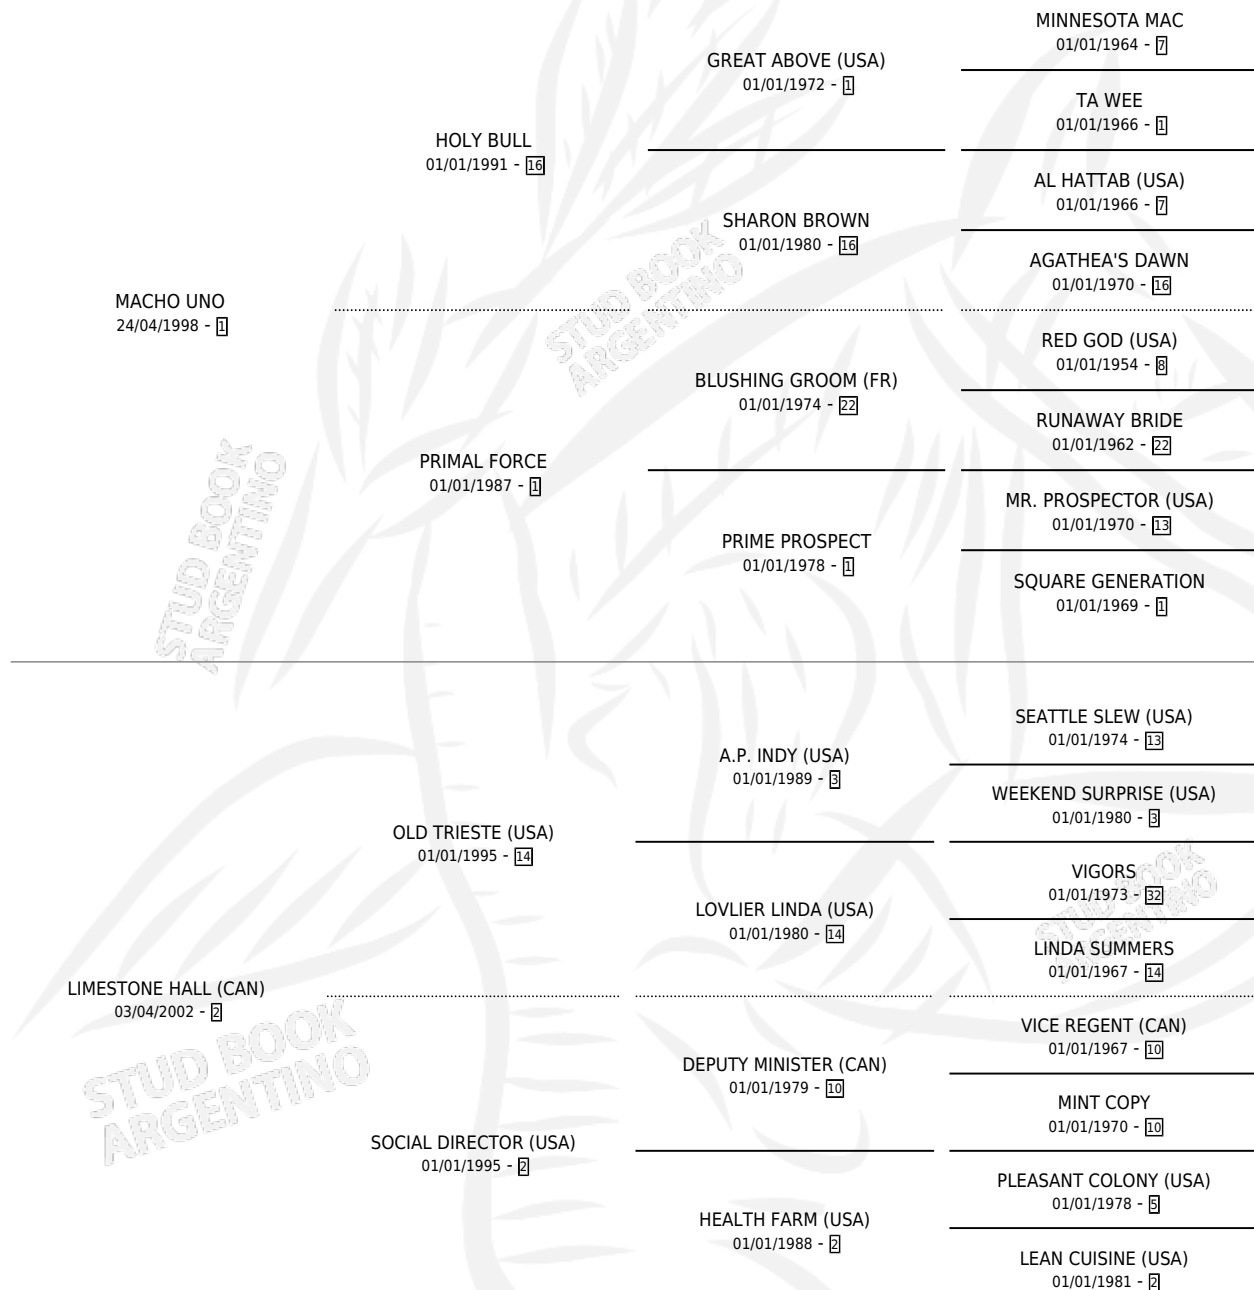

LIMONADO

por **MACHO UNO** y **LIMESTONE HALL (CAN)** por **OLD TRIESTE (USA)**

Argentina · Macho · Zaino · SP · 07/09/2009
Familia 2-c · Volumen 40

ESTADO

TIPIFICACIÓN SANGUÍNEA	X
TIPIFICACIÓN POR ADN	✓
PASAPORTE	✓
IDENTIFICACIÓN POR MICROCHIP	✓
REPRODUCTOR	✓

Lugar de nacimiento: La Pasion
Criador: La Pasion

HIJOS

	MACHOS	HEMBRAS
47 NACIERON	24	23
6 CORRIERON	4	2
2 GANARON	0	2
0 GANADORES CL	0 GANADORES GR	0 GANADORES G1

PEDIGREE