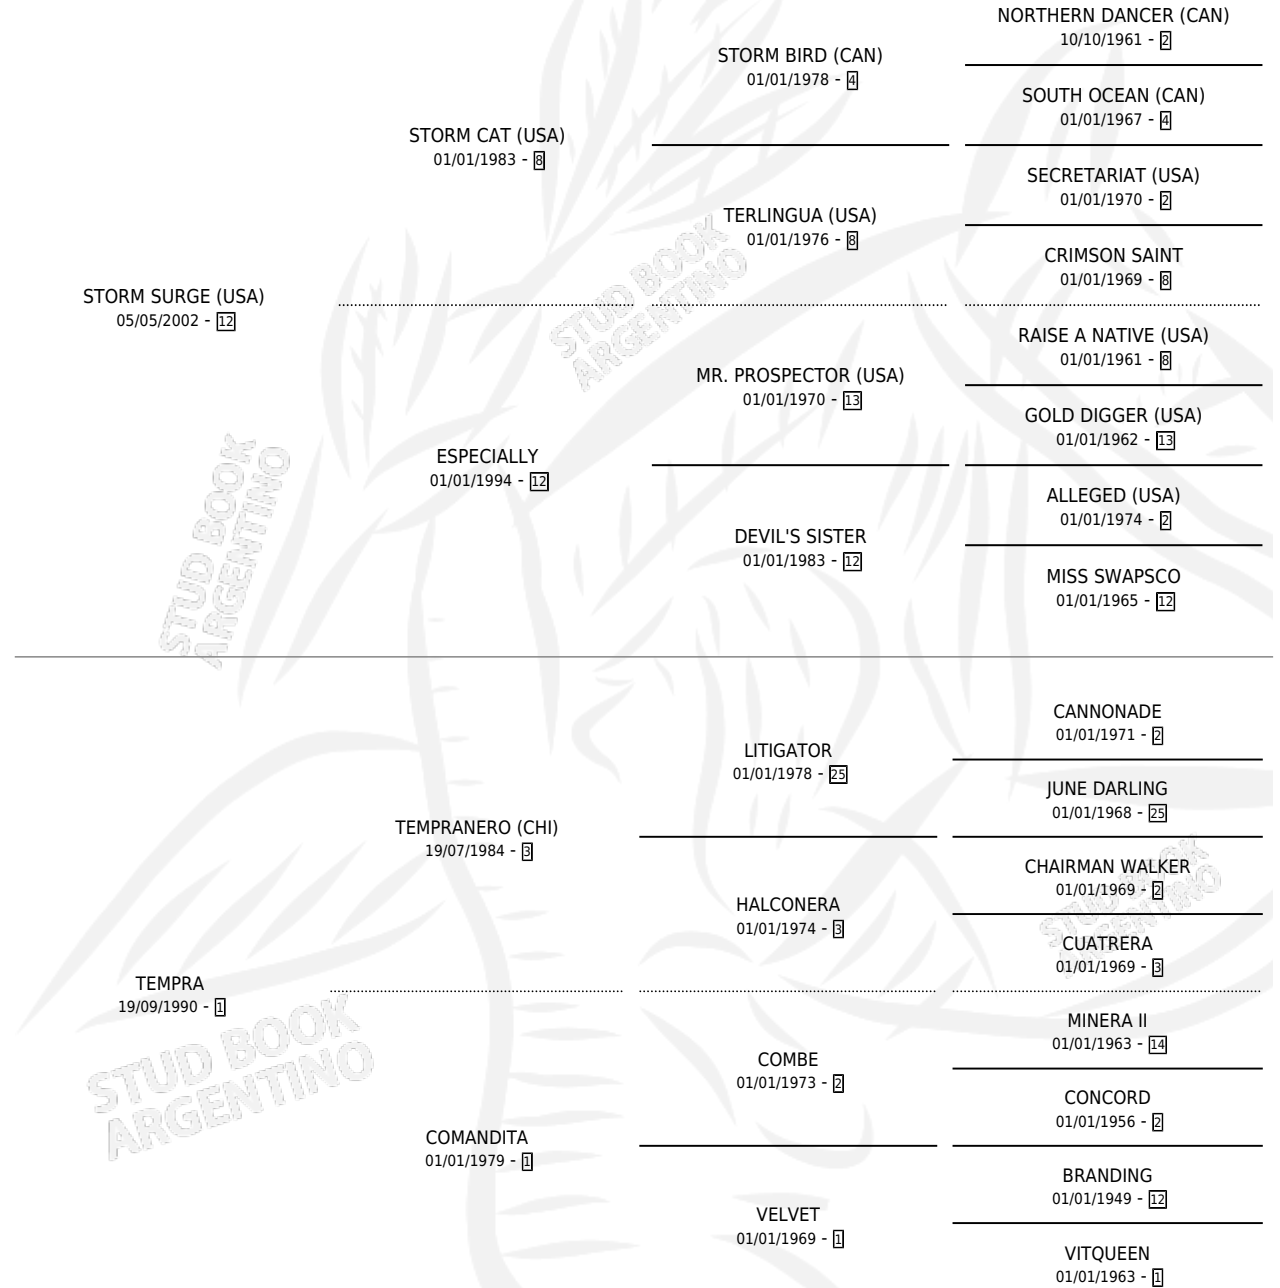

STORMY TEMPRA

por **STORM SURGE (USA)** y **TEMPRA** por **TEMPRANERO (CHI)**

Argentina · Hembra · Zaino · SP · 27/09/2009
Familia 1-e · Volumen 40

ESTADO

TIPIFICACIÓN SANGUÍNEA	X
TIPIFICACIÓN POR ADN	X
PASAPORTE	X
IDENTIFICACIÓN POR MICROCHIP	X
REPRODUCTOR	✓

Lugar de nacimiento: Fortin Rojas
Criador: Sin dato

PEDIGREE

S

mientos 0 / Efectividad 0.00%

PADRILLO

PRODUCTO

CRIADOR

1ER SERVICIO

ÚLTIMO SERVICIO

DON VALIENTE

∅

22/09/2014

13/11/2014

STORMY TEMPRA

Datos oficiales del Stud Book Argentino

Documento generado el 04/05/2026