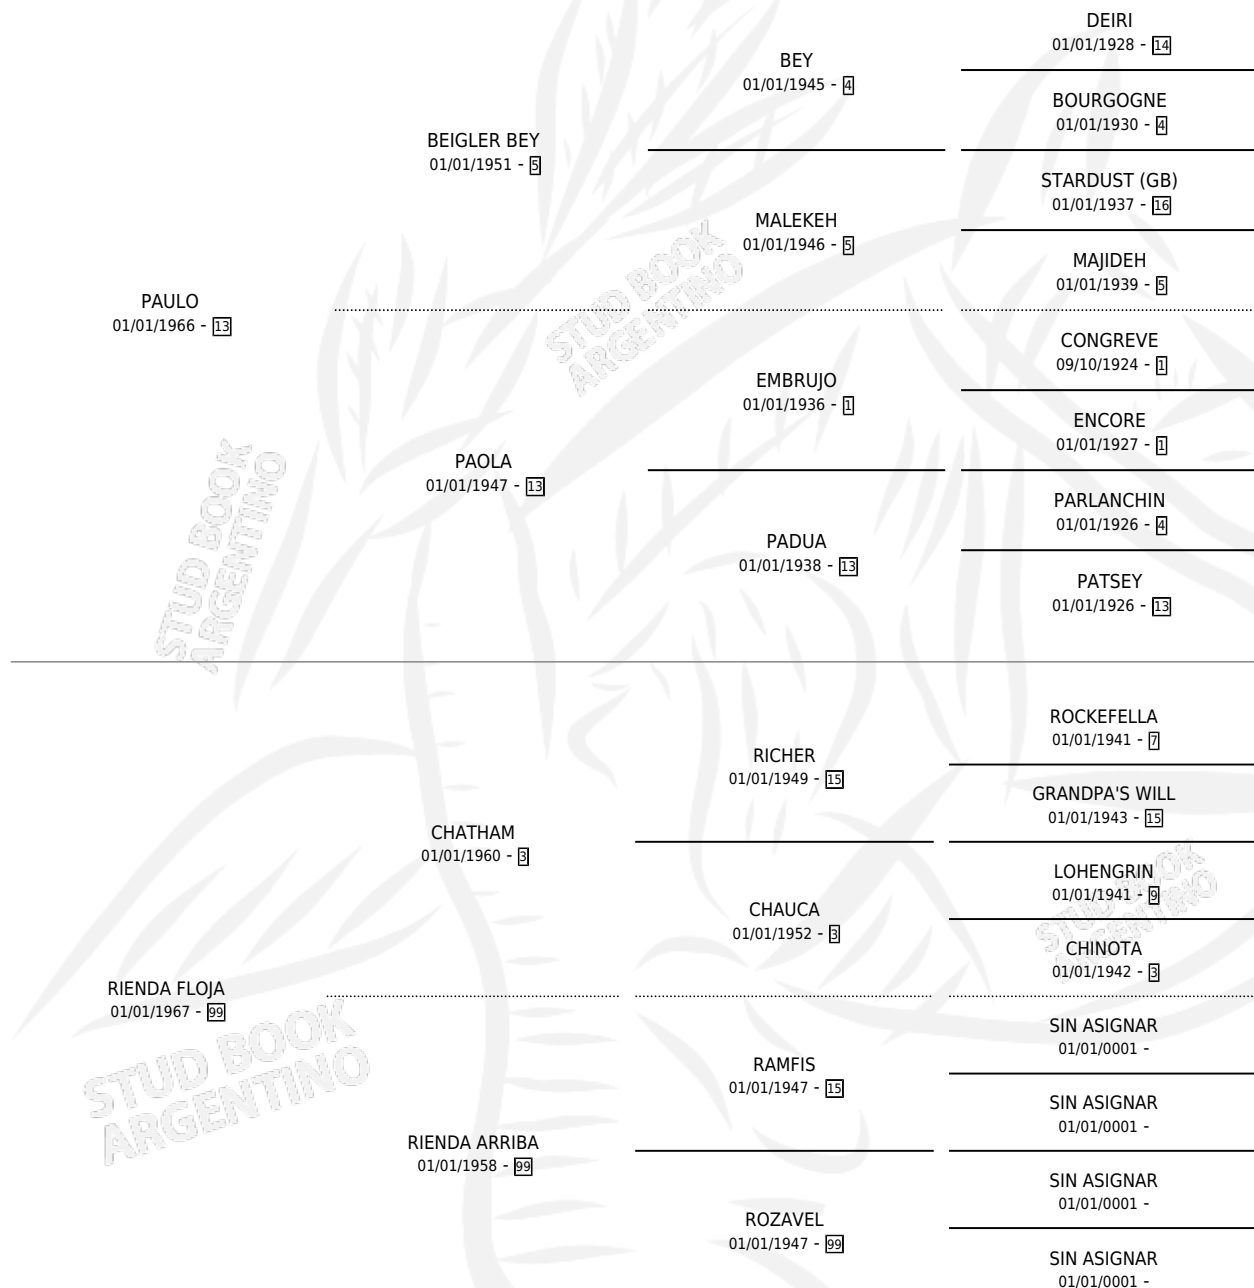

METRALLETA

por PAULO y RIENDA FLOJA por CHATHAM

Argentina · Hembra · Zaino · SP · 21/11/1975
Familia 99 · Volumen 29

ESTADO

TIPIFICACIÓN SANGUÍNEA	X
TIPIFICACIÓN POR ADN	X
PASAPORTE	X
IDENTIFICACIÓN POR MICROCHIP	X
REPRODUCTOR	✓

Lugar de nacimiento: Campo particular

Criador: Sin dato

~

HIJOS

	MACHOS	HEMBRAS
3 NACIERON	1	2
SIN ACTUACIONES		

PEDIGREE

S

mientos 3 / Efectividad 42.86%

PADRILLO	PRODUCTO	CRIADOR	1ER SERVICIO	ÚLTIMO SERVICIO
PILCOMAYO	∅		28/08/1990	28/08/1990
METRALLETA	∅		13/10/1989	29/12/1989
Datos oficiales del Stud Book Argentino				
PILCOMAYO	LA TA TA (H Z, 26/09/1989)	SIN DATO	25/08/1988	24/10/1988
Documento generado el 03/05/2026				
PILCOMAYO	MURIÓ EL 27/04/1990			
PILCOMAYO	∅		30/10/1987	30/10/1987
DON ASCENSIO	LA METRALLETA (H A, 20/12/1986)	SIN DATO	25/12/1985	31/12/1985
BAUPRES	CACIQUE LINCOLN (M A, 28/11/1984)	SIN DATO		
DON ASCENSIO	∅			