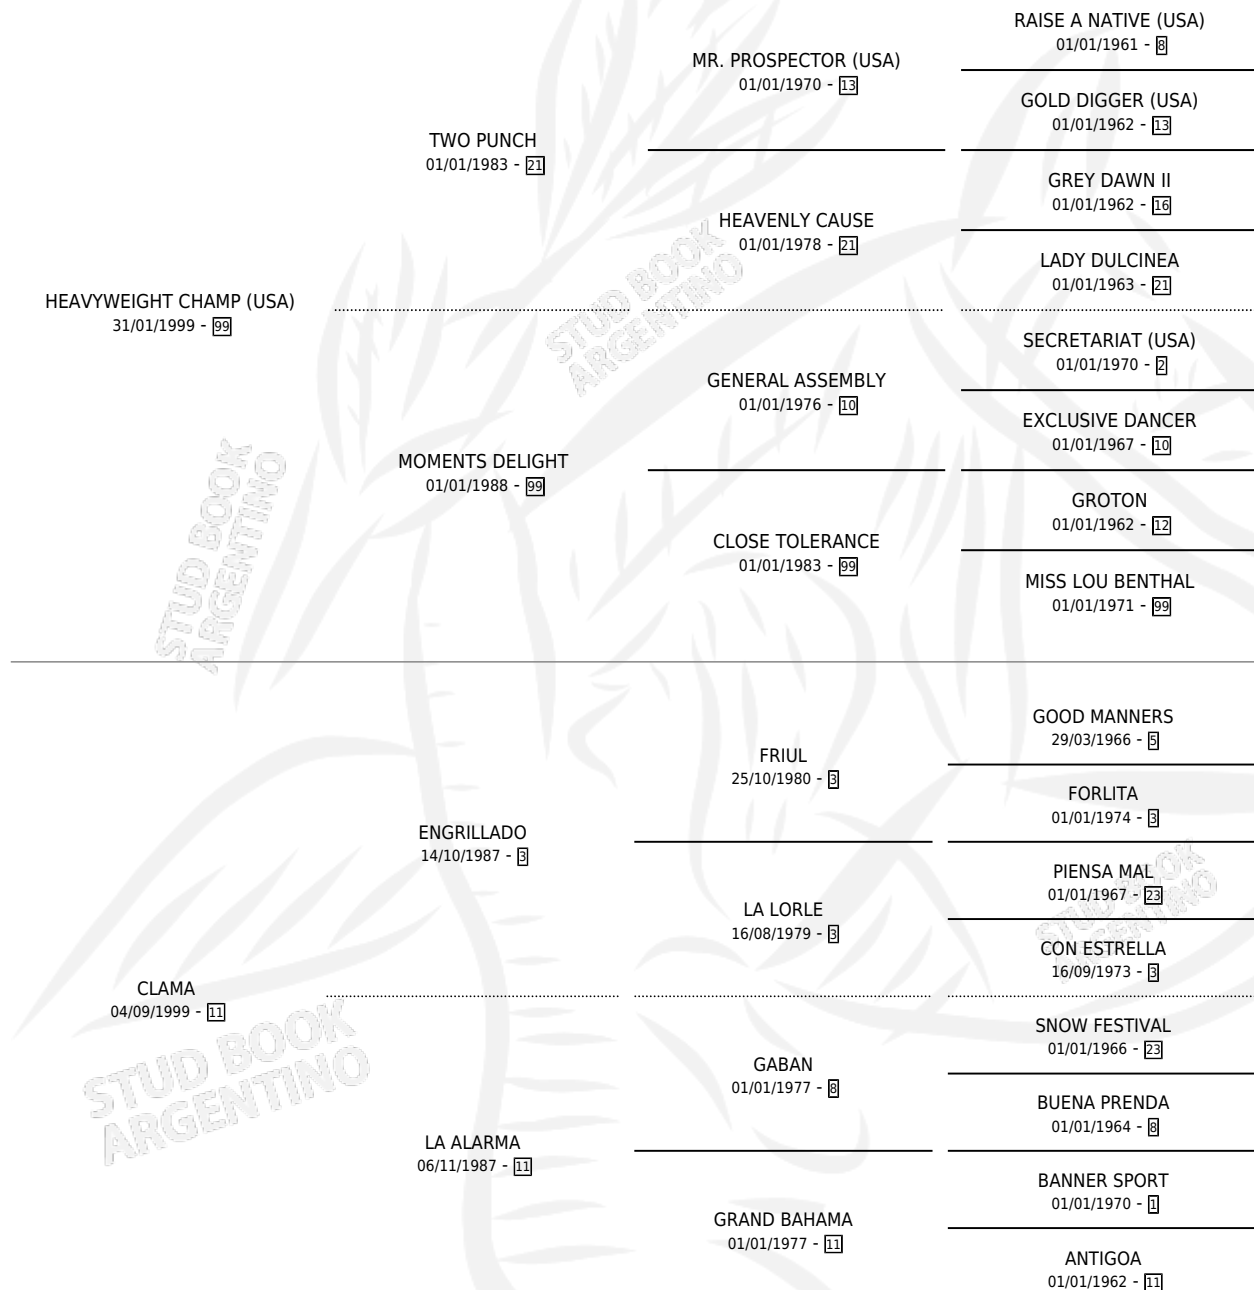

BASKO CHAMPION

por **HEAVYWEIGHT CHAMP (USA)** y **CLAMA** por **ENGRILLADO**

Argentina · Macho · Alazan · SP · 24/09/2009
Familia 11-d · Volumen 40

ESTADO

TIPIFICACIÓN SANGUÍNEA	X
TIPIFICACIÓN POR ADN	✓
PASAPORTE	✓
IDENTIFICACIÓN POR MICROCHIP	✓
REPRODUCTOR	X

Lugar de nacimiento: El Tatu

Criador: El Tatu

PEDIGREE