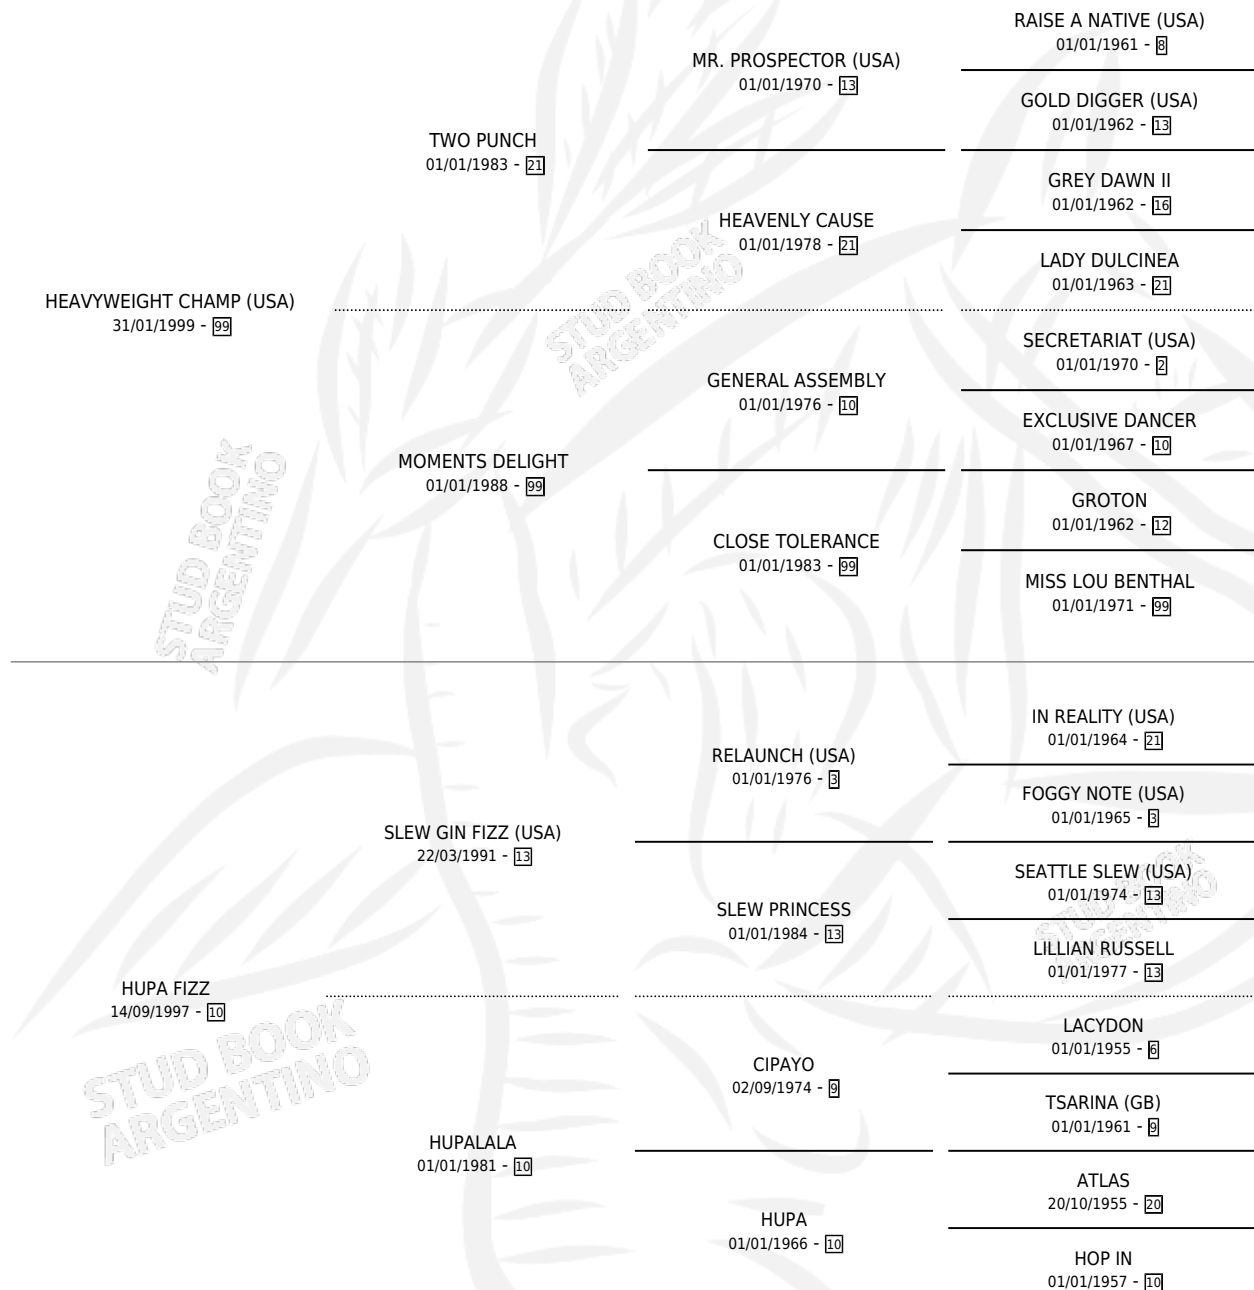

SLEW PRINCESS

PEDIGREE

por **HEAVYWEIGHT CHAMP (USA)** y **HUPA FIZZ** por **SLEW GIN FIZZ (USA)**

Argentina · Hembra · Alazan · SP · 26/09/2009
Familia 10-a · Volumen 40

ESTADO

TIPIFICACIÓN SANGUÍNEA	X
TIPIFICACIÓN POR ADN	✓
PASAPORTE	✓
IDENTIFICACIÓN POR MICROCHIP	✓
REPRODUCTOR	✓

Lugar de nacimiento: El Tatu
Criador: El Tatu

~

HIJOS

	MACHOS	HEMBRAS
1 NACIERON	0	1
SIN ACTUACIONES		

CAMPAÑA

Solo carreras oficiales de Argentina

POR EDAD

EDAD	CC	1°	2°	3°	4°	5°	NP	CLC	CLG	CLCG1	CLGG1	IMPORTE	GANANCIA / CC
3 AÑOS	3	0	0	1	1	1	0	0	0	0	0	\$16,800	\$5,600
4 AÑOS	7	2	0	1	0	2	2	0	0	0	0	\$71,760	\$10,251
TOTALES	10	2	0	2	1	3	2	0	0	0	0	\$88,560	\$8,856
%		20.0%	0.0%	20.0%	10.0%	30.0%	20.0%	0.0%	0.0%	0.0%	0.0%		