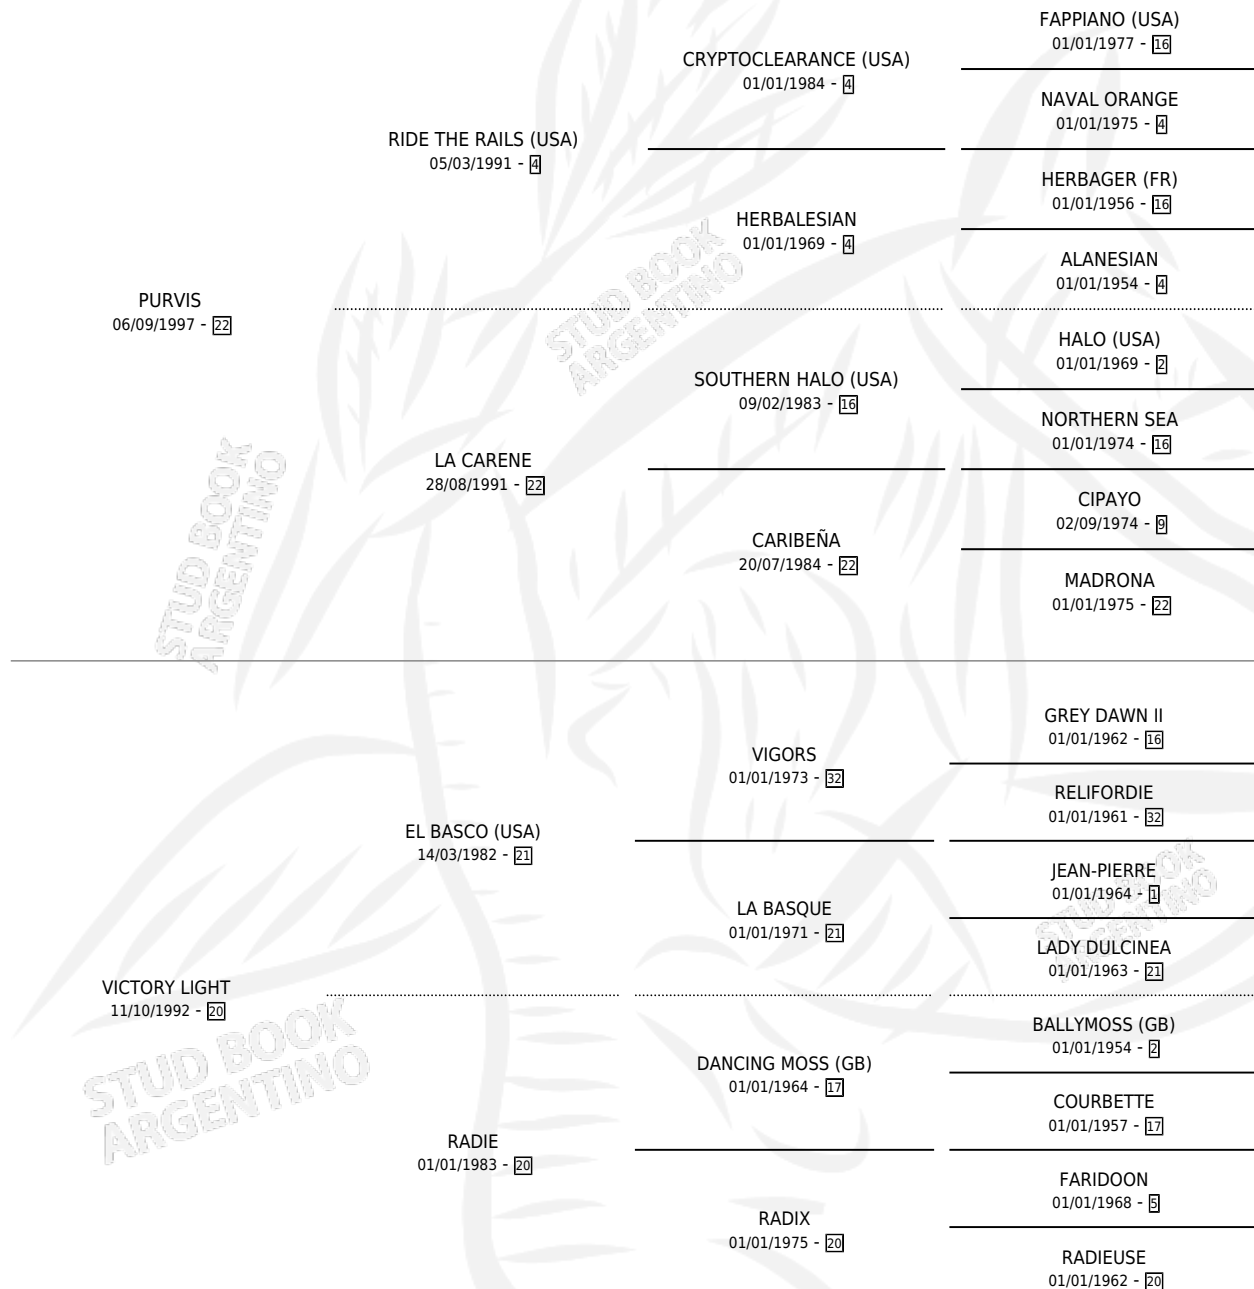

VICTORIA PURVIS

por PURVIS y VICTORY LIGHT por EL BASCO (USA)

Argentina · Hembra · Tordillo · SP · 26/09/2009
Familia 20-a · Volumen 40

ESTADO

TIPIFICACIÓN SANGUÍNEA	X
TIPIFICACIÓN POR ADN	✓
PASAPORTE	✓
IDENTIFICACIÓN POR MICROCHIP	✓
REPRODUCTOR	X

Lugar de nacimiento: El Tatu

Criador: El Tatu

PEDIGREE

VICTORIA PURVIS

Datos oficiales del Stud Book Argentino

Documento generado el 12/05/2026

studbook.org.ar