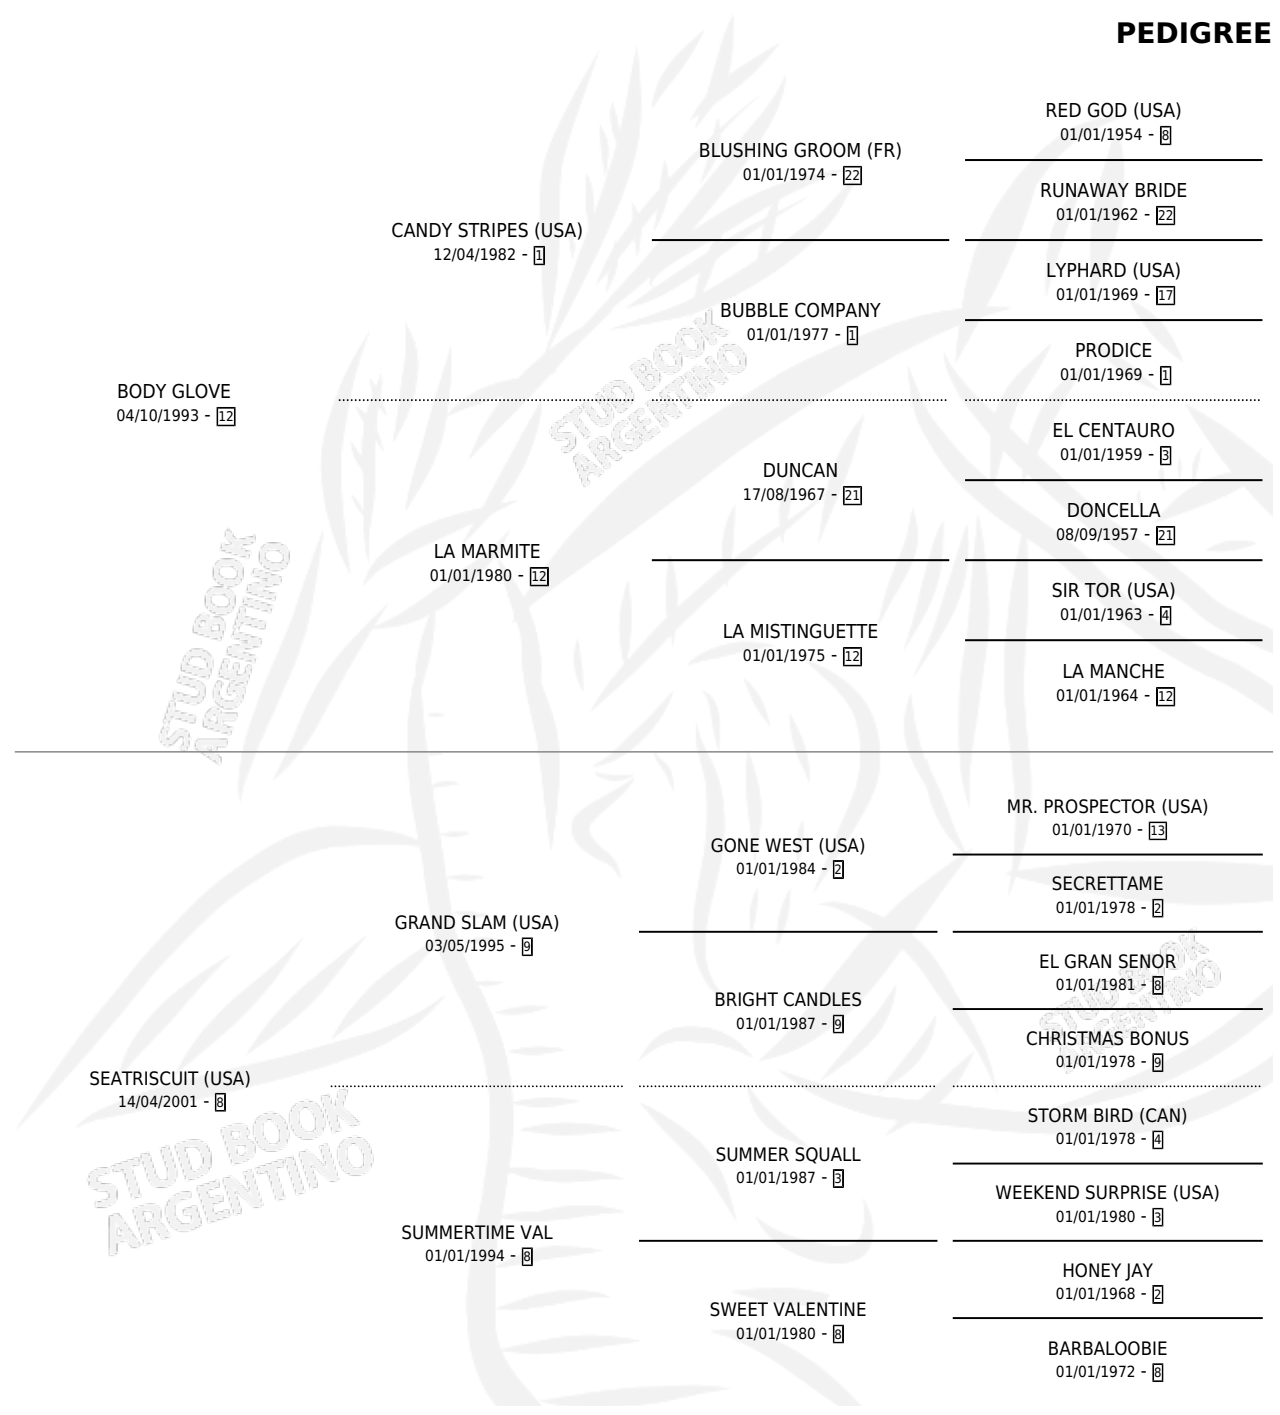

BODY SLAM

por **BODY GLOVE** y **SEATRISCUIT (USA)** por **GRAND SLAM (USA)**

Argentina · Macho · Zaino · SP · 03/10/2009
Familia 8-c · Volumen 40

ESTADO

TIPIFICACIÓN SANGUÍNEA	X
TIPIFICACIÓN POR ADN	✓
PASAPORTE	✓
IDENTIFICACIÓN POR MICROCHIP	✓
REPRODUCTOR	X

Lugar de nacimiento: Torre Herberos

Criador: Paseana S. R. L.

PEDIGREE

CAMPAÑA

Solo carreras oficiales de Argentina

POR EDAD

EDAD	CC	1°	2°	3°	4°	5°	NP	CLC	CLG	CLCG1	CLGG1	IMPORTE	GANANCIA / CC
4 AÑOS	1	0	0	0	0	0	1	0	0	0	0	\$1,750	\$1,750
TOTALES	1	0	0	0	0	0	1	0	0	0	0	\$1,750	\$1,750
%		0.0%	0.0%	0.0%	0.0%	0.0%	100%	0.0%	0.0%	0.0%	0.0%		