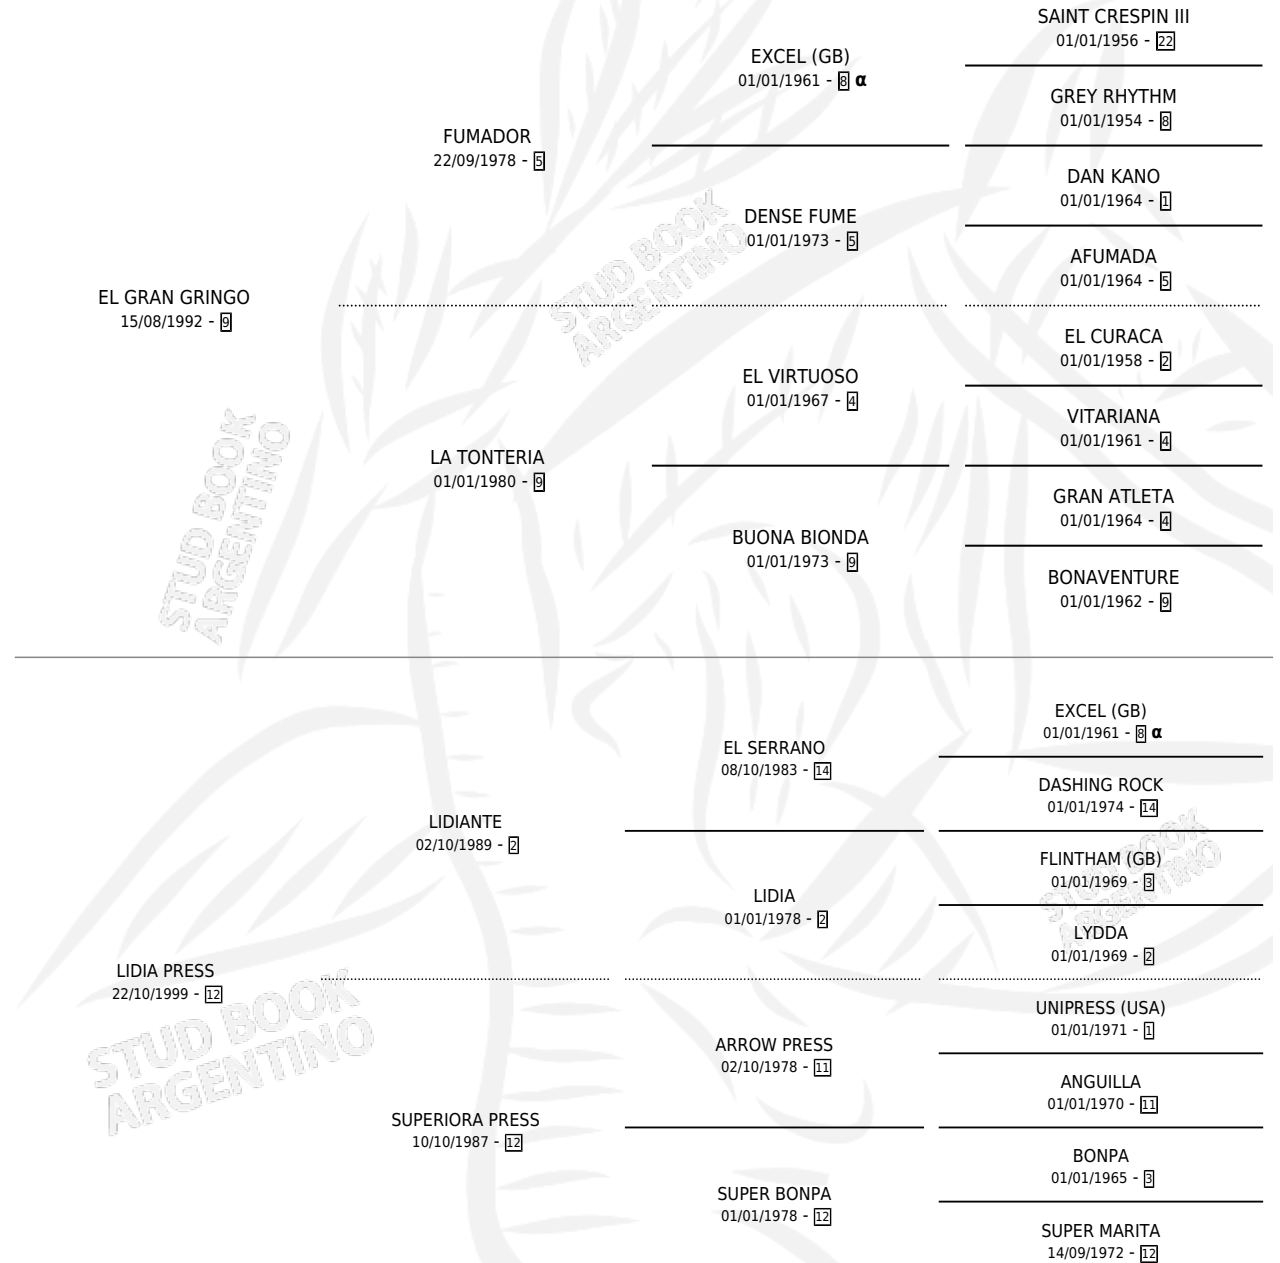

GRINGA LIBIA

por EL GRAN GRINGO y LIDIA PRESS por LIDIANTE

Argentina · Hembra · Zaino · SP · 16/09/2009
Familia 12 · Volumen 40

ESTADO

TIPIFICACIÓN SANGUÍNEA	X
TIPIFICACIÓN POR ADN	✓
PASAPORTE	✓
IDENTIFICACIÓN POR MICROCHIP	✓
REPRODUCTOR	X

Lugar de nacimiento: Don Remigio

Criador: Ciribe Edgar Alberto

PEDIGREE

INBREEDING : α

GRINGA LIBIA

Datos oficiales del Stud Book Argentino

Documento generado el 02/05/2026

studbook.org.ar