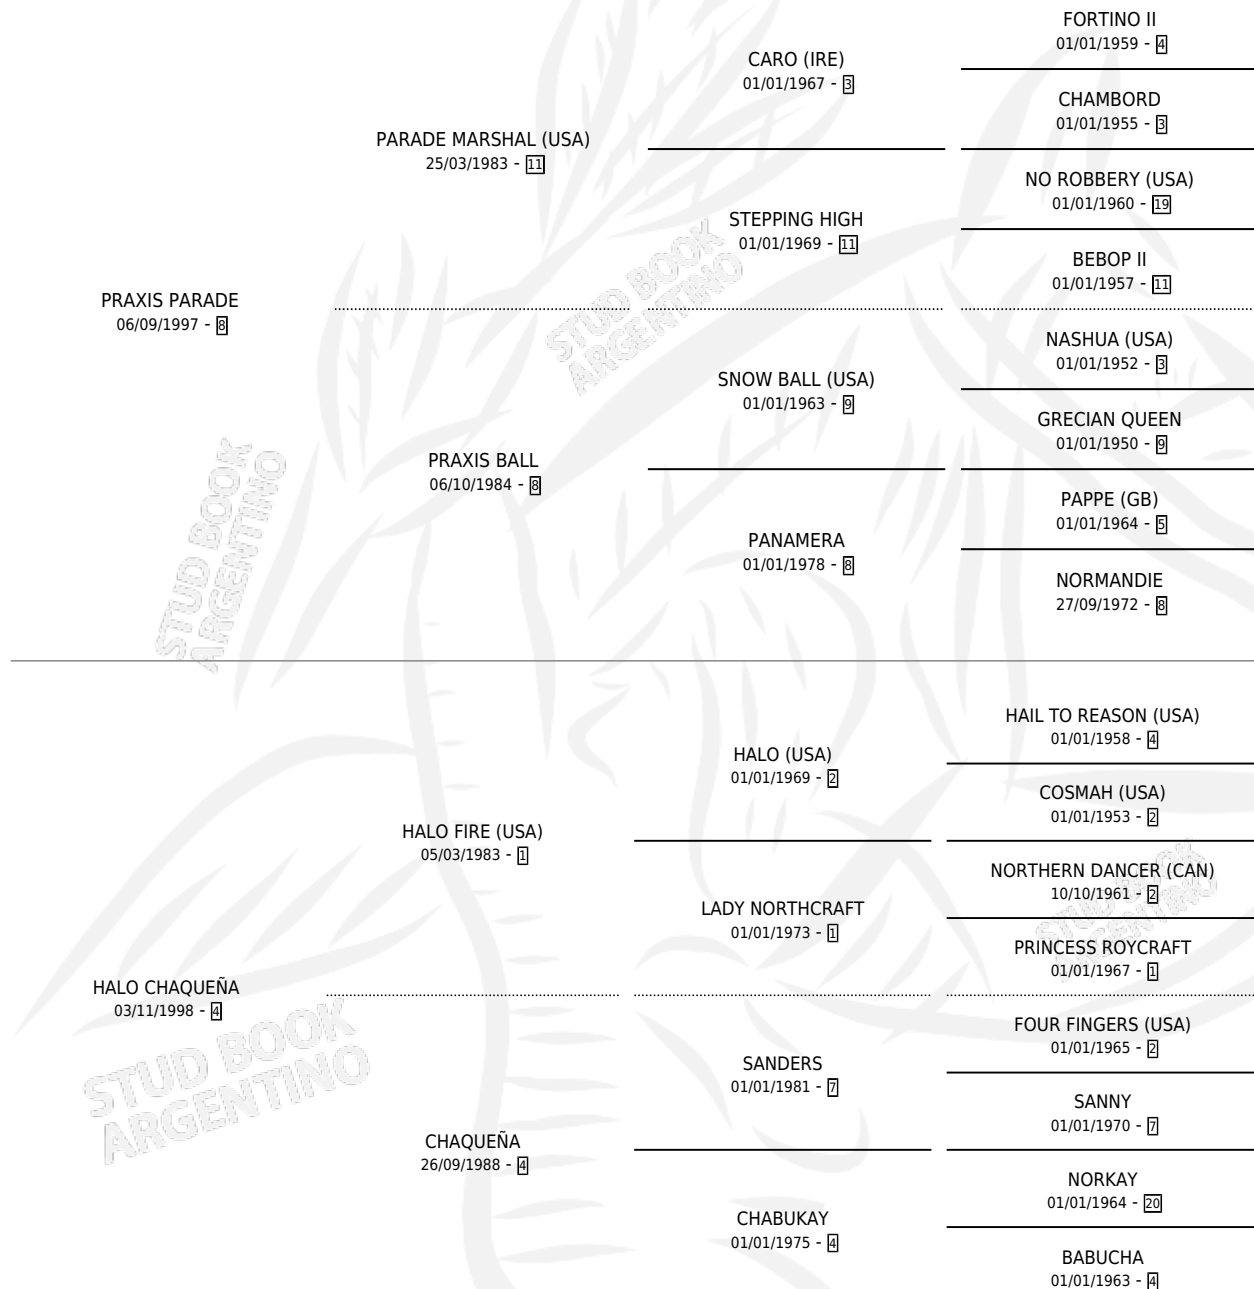

ANITA PARADE

por PRAXIS PARADE y HALO CHAQUEÑA por HALO FIRE (USA)

Argentina · Hembra · Zaino · SP · 10/09/2009
Familia 4-b · Volumen 40

ESTADO

TIPIFICACIÓN SANGUÍNEA	X
TIPIFICACIÓN POR ADN	✓
PASAPORTE	✓
IDENTIFICACIÓN POR MICROCHIP	✓
REPRODUCTOR	X

Lugar de nacimiento: Guer Aike

Criador: Sin dato

PEDIGREE

CAMPAÑA

Solo carreras oficiales de Argentina

POR EDAD

EDAD	CC	1°	2°	3°	4°	5°	NP	CLC	CLG	CLCG1	CLGG1	IMPORTE	GANANCIA / CC
3 AÑOS	1	0	0	0	0	0	1	0	0	0	0	\$0	\$0
4 AÑOS	1	0	0	0	0	0	1	0	0	0	0	\$0	\$0
TOTALES	2	0	0	0	0	0	2	0	0	0	0	\$0	\$0
%		0.0%	0.0%	0.0%	0.0%	0.0%	100%	0.0%	0.0%	0.0%	0.0%		