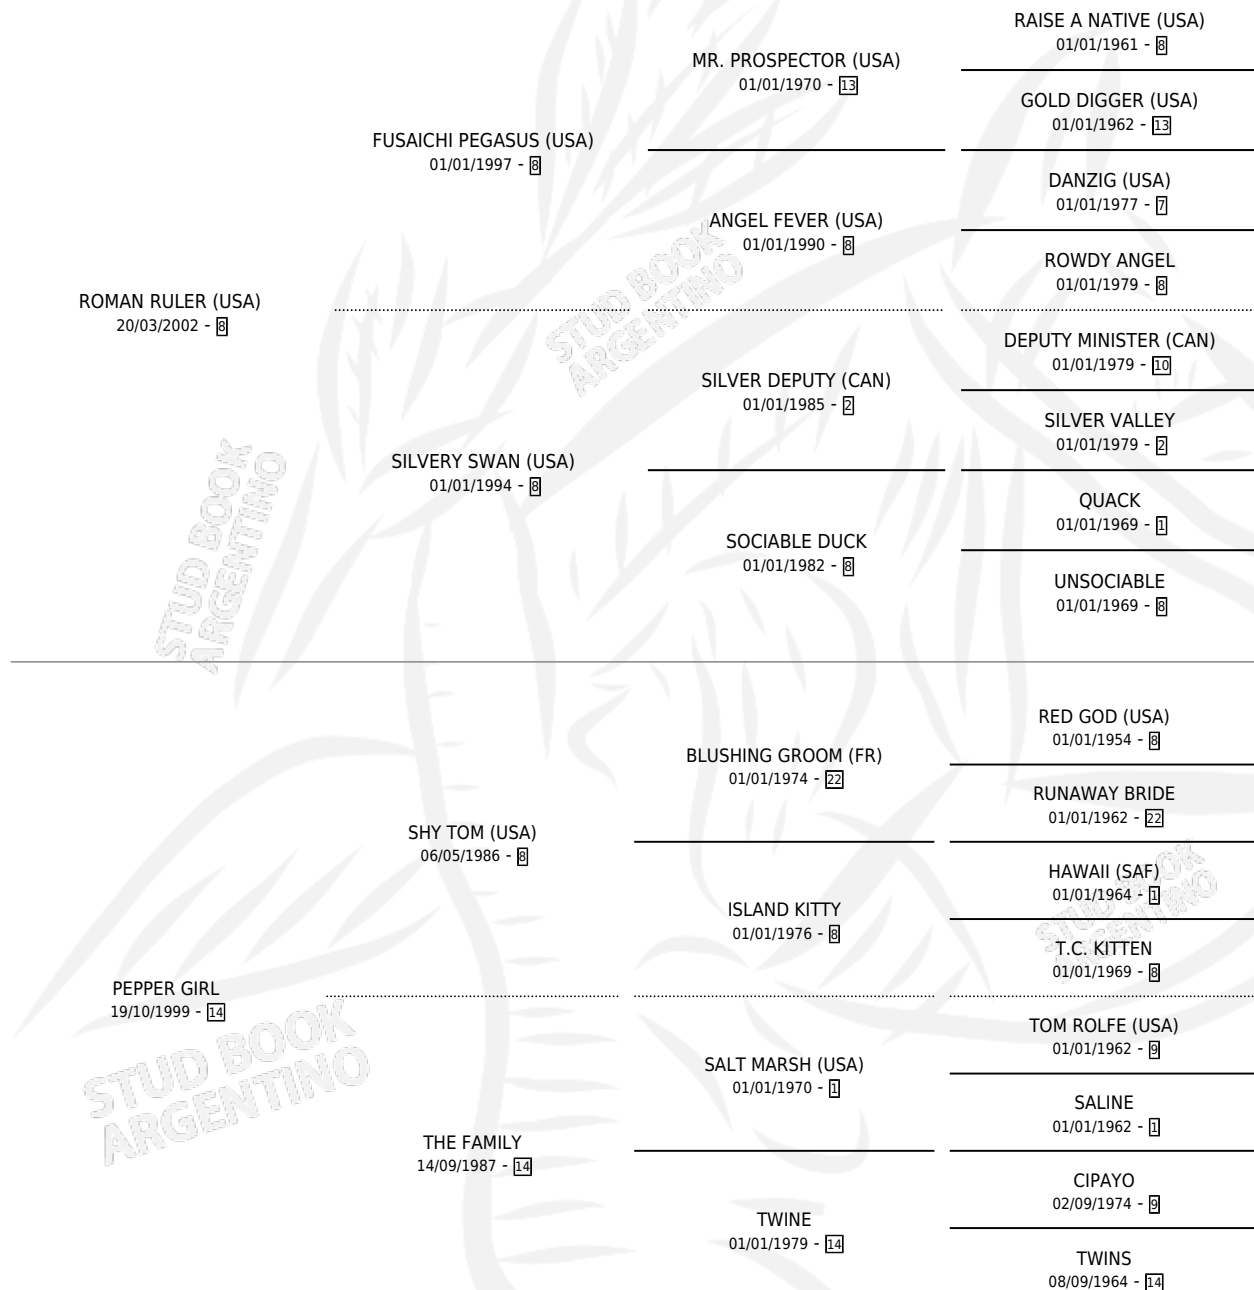

PETRUBIA

por **ROMAN RULER (USA)** y **PEPPER GIRL** por **SHY TOM (USA)**

Argentina · Hembra · Zaino · SP · 24/09/2009
Familia 14-c · Volumen 40

ESTADO

TIPIFICACIÓN SANGUÍNEA	X
TIPIFICACIÓN POR ADN	✓
PASAPORTE	✓
IDENTIFICACIÓN POR MICROCHIP	✓
REPRODUCTOR	✓

Lugar de nacimiento: Vacacion
Criador: Vacacion

~

HIJOS

	MACHOS	HEMBRAS
8 NACIERON	3	5
4 CORRIERON	2	2
1 GANARON	1	0
0 GANADORES CL	0 GANADORES GR	0 GANADORES G1

PEDIGREE

CAMPAÑA

Solo carreras oficiales de Argentina