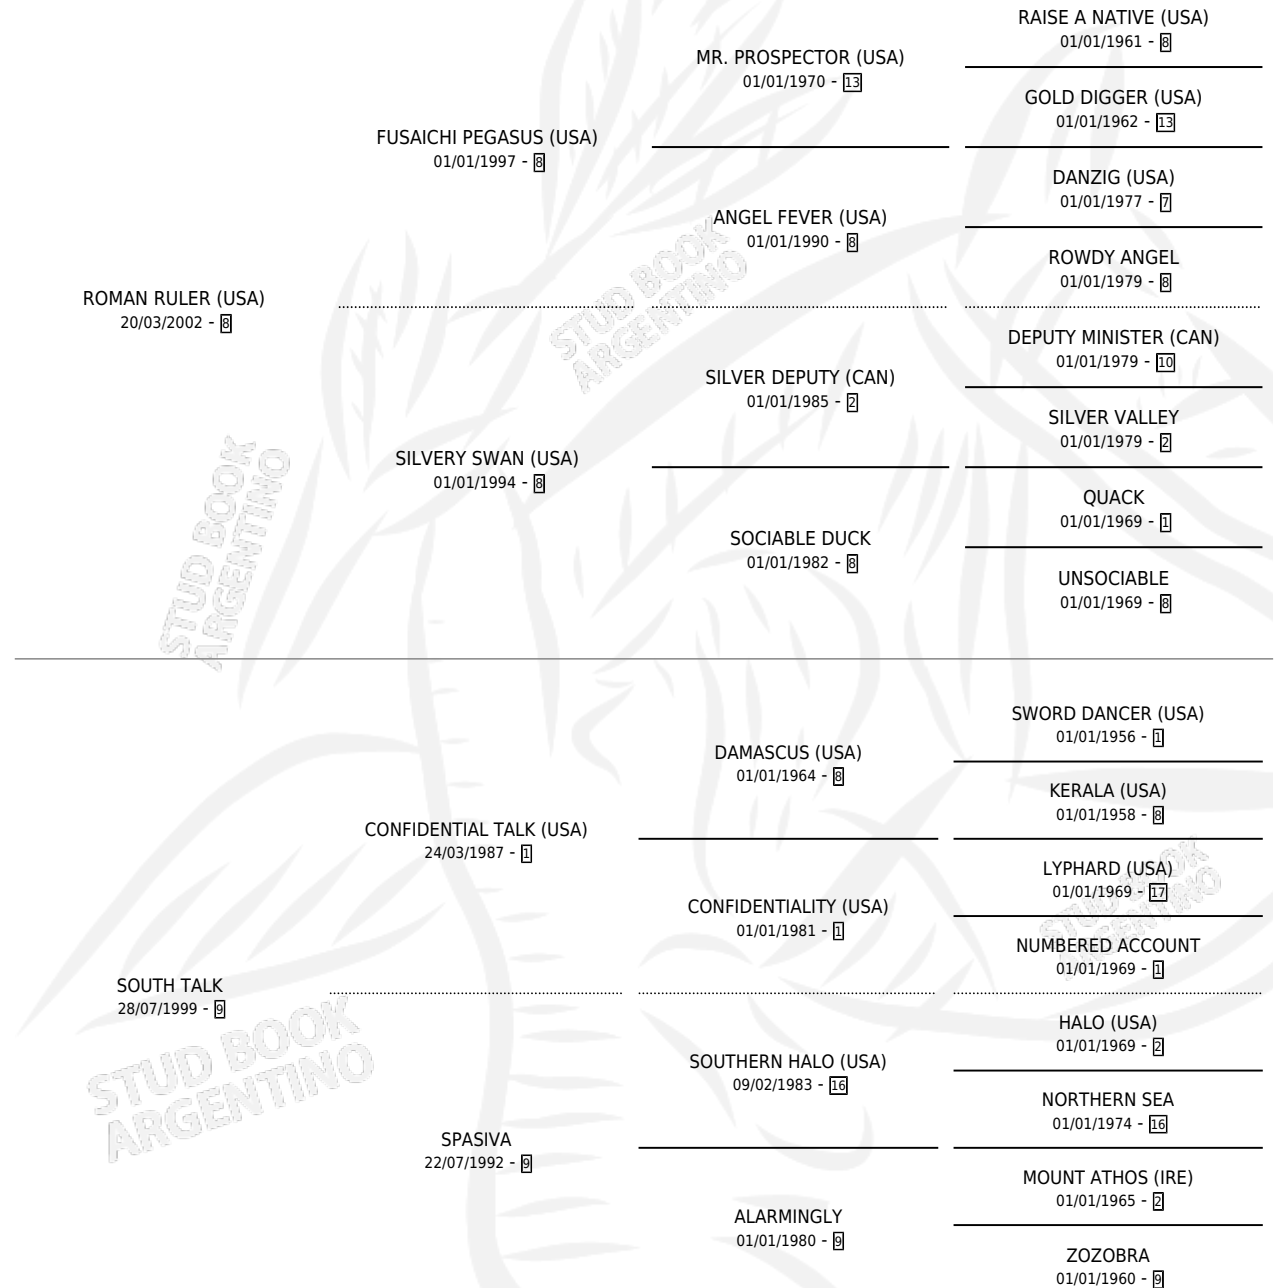

SASSOLINI

por **ROMAN RULER (USA)** y **SOUTH TALK** por **CONFIDENTIAL TALK (USA)**

Argentina · Macho · Alazan · SP · 06/10/2009
Familia 9-g · Volumen 40

ESTADO

TIPIFICACIÓN SANGUÍNEA	X
TIPIFICACIÓN POR ADN	✓
PASAPORTE	✓
IDENTIFICACIÓN POR MICROCHIP	✓
REPRODUCTOR	X

Lugar de nacimiento: Vacacion

Criador: Vacacion

PEDIGREE

CAMPAÑA

Solo carreras oficiales de Argentina

POR EDAD

EDAD	CC	1°	2°	3°	4°	5°	NP	CLC	CLG	CLCG1	CLGG1	IMPORTE	GANANCIA / CC
3 AÑOS	4	0	0	1	0	0	3	1	0	0	0	\$9,750	\$2,438
4 AÑOS	4	0	0	0	0	0	4	0	0	0	0	\$2,450	\$613
5 AÑOS	3	0	0	0	0	1	2	0	0	0	0	\$4,420	\$1,473
TOTALES	11	0	0	1	0	1	9	1	0	0	0	\$16,620	\$1,511
%		0.0%	0.0%	9.1%	0.0%	9.1%	81.8%	9.1%	0.0%	0.0%	0.0%		