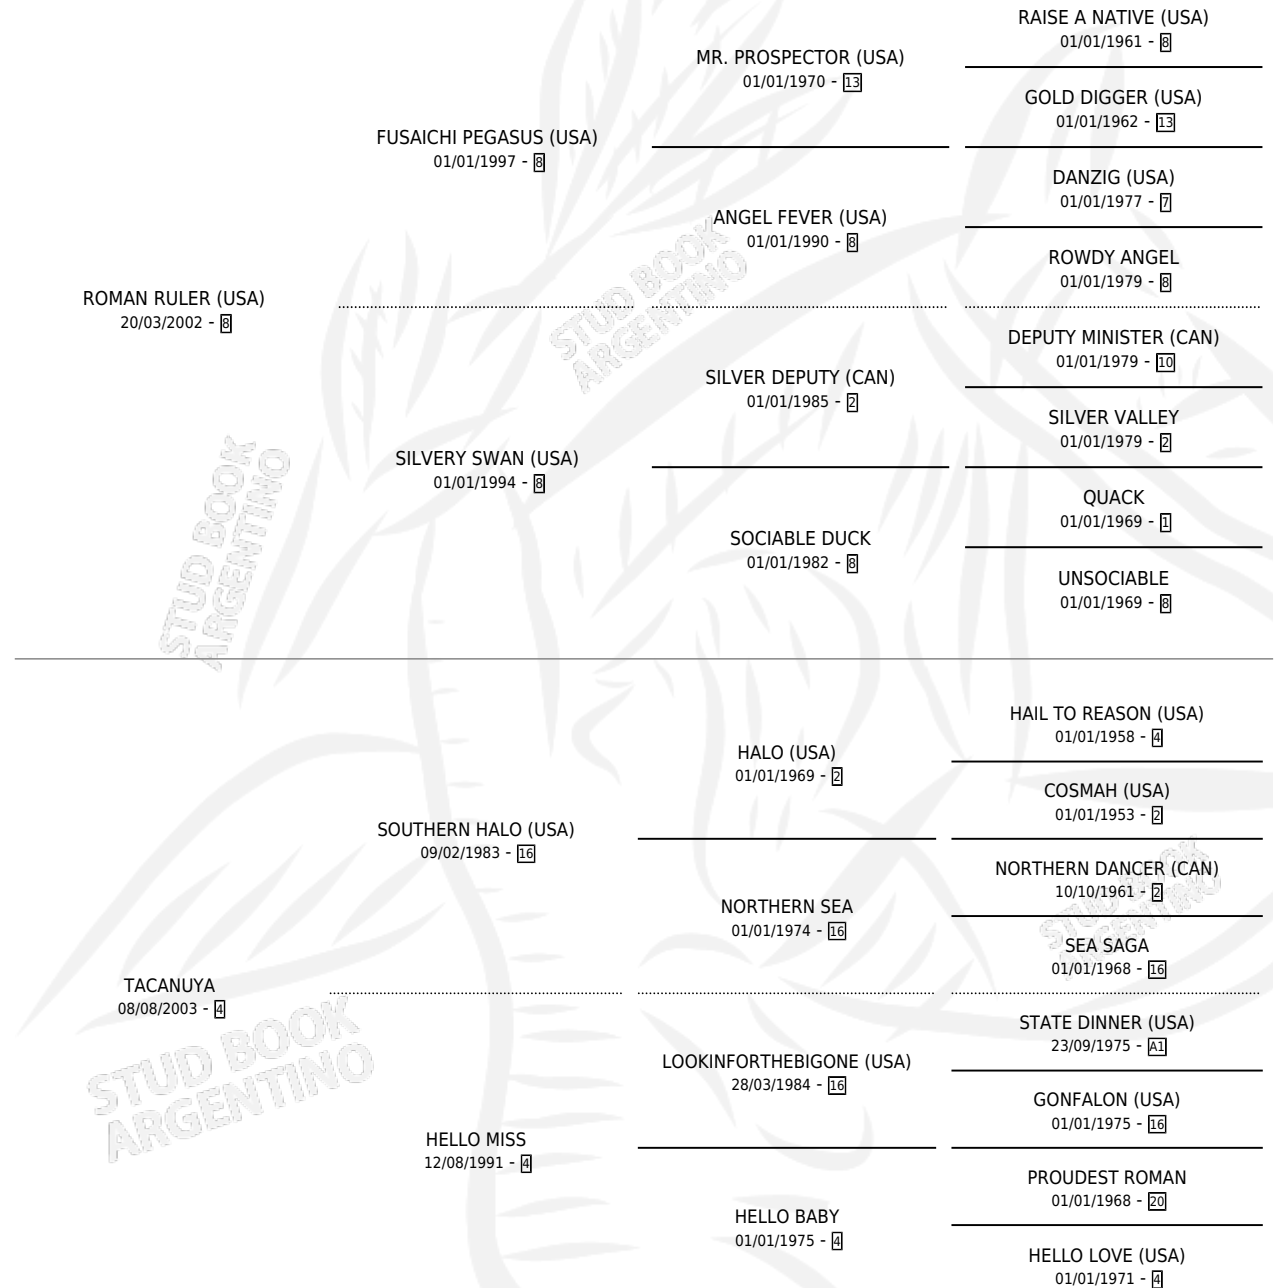

TACUYANO

por **ROMAN RULER (USA)** y **TACANUYA** por **SOUTHERN HALO (USA)**

Argentina · Macho · Alazan Tostado · SP · 04/10/2009
Familia 4-m · Volumen 40

ESTADO

TIPIFICACIÓN SANGUÍNEA	X
TIPIFICACIÓN POR ADN	✓
PASAPORTE	✓
IDENTIFICACIÓN POR MICROCHIP	✓
REPRODUCTOR	X

Lugar de nacimiento: Vacacion

Criador: Vacacion

PEDIGREE