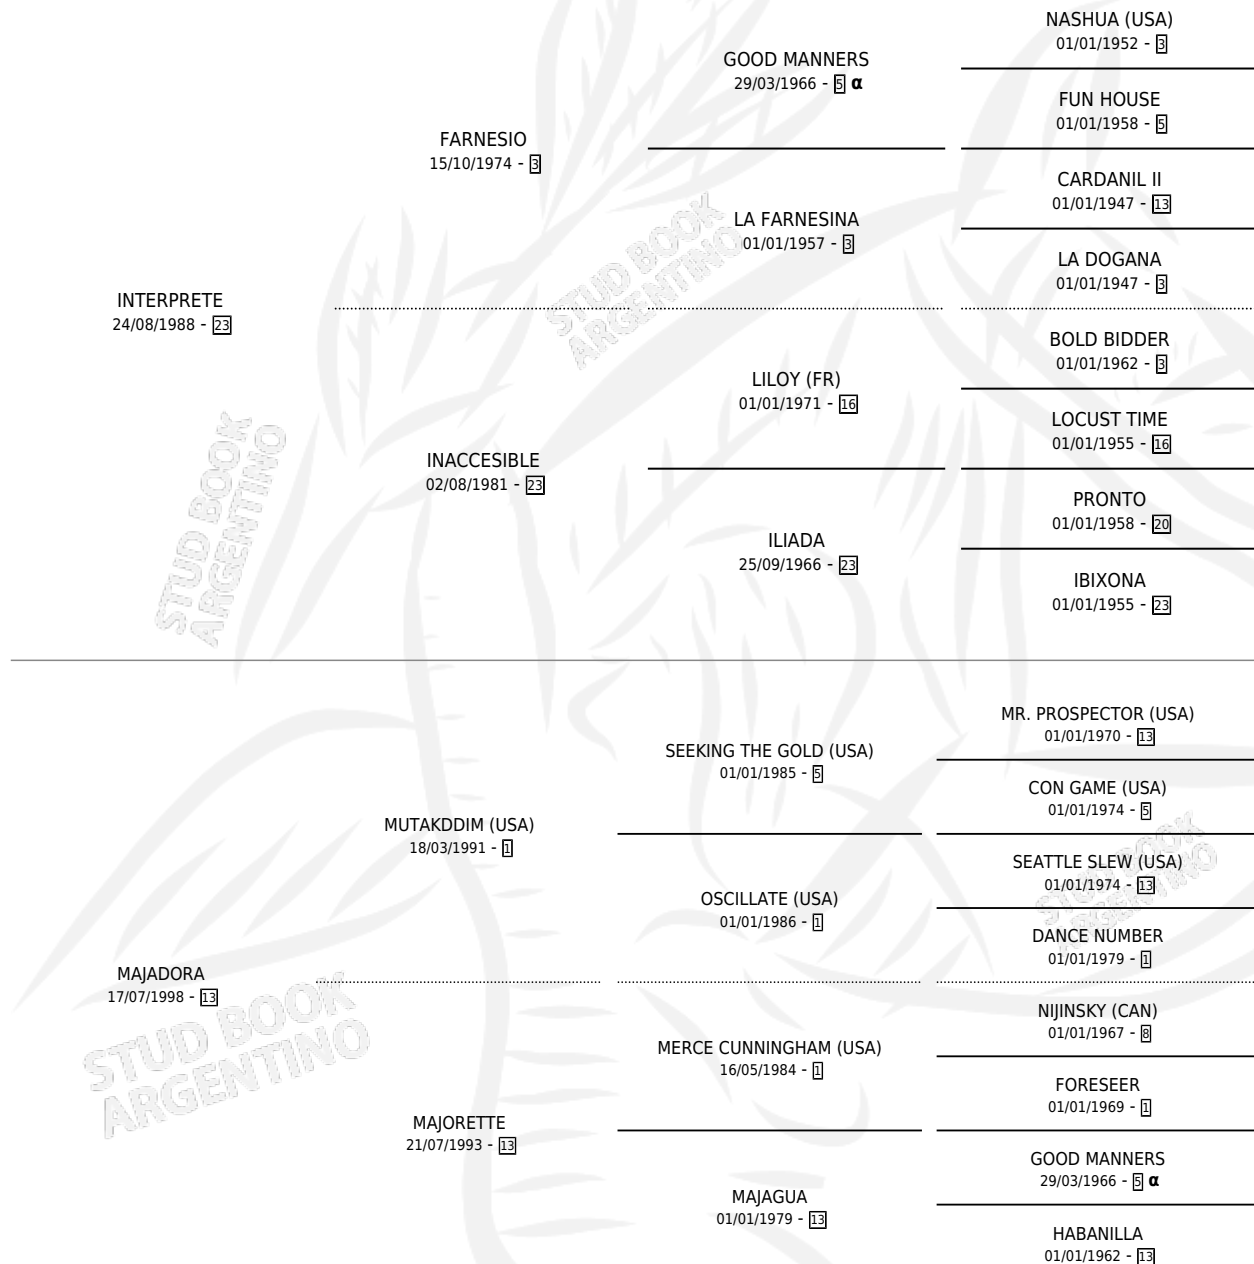

MALACO

por INTERPRETE y MAJADORA por MUTAKDDIM (USA)

Argentina · Macho · Alazan · SP · 28/09/2009
Familia 13-e · Volumen 40

ESTADO

TIPIFICACIÓN SANGUÍNEA	X
TIPIFICACIÓN POR ADN	✓
PASAPORTE	✓
IDENTIFICACIÓN POR MICROCHIP	✓
REPRODUCTOR	X

Lugar de nacimiento: Vacacion

Criador: Vacacion

PEDIGREE

INBREEDING : α

CAMPAÑA

Solo carreras oficiales de Argentina

POR EDAD

EDAD	CC	1°	2°	3°	4°	5°	NP	CLC	CLG	CLCG1	CLGG1	IMPORTE	GANANCIA / CC
3 AÑOS	8	1	0	2	1	1	3	0	0	0	0	\$96,140	\$12,018
4 AÑOS	5	1	1	0	0	0	3	0	0	0	0	\$47,750	\$9,550
TOTALES	13	2	1	2	1	1	6	0	0	0	0	\$143,890	\$11,068
%		15.4%	7.7%	15.4%	7.7%	7.7%	46.2%	0.0%	0.0%	0.0%	0.0%		

Ganador de 2 carreras en Palermo - \$143,890, a los 3 y 4 años.

POR DISTANCIA

HIPODROMO	CC	1°	2°	3°	4°	5°	NP	CLC	CLG	CLCG1	CLGG1	IMPORTE
SAN ISIDRO	6	0	1	0	0	1	4	0	0	0	0	\$20,490
2000 MTS	1	0	0	0	0	0	1	0	0	0	0	\$0
2400 MTS	1	0	0	0	0	0	1	0	0	0	0	\$3,500
1600 MTS	1	0	1	0	0	0	0	0	0	0	0	\$9,450
2200 MTS	1	0	0	0	0	0	1	0	0	0	0	\$2,900
1800 MTS	1	0	0	0	0	1	0	0	0	0	0	\$4,640
1400 MTS	1	0	0	0	0	0	1	0	0	0	0	\$0
PALERMO	6	2	0	2	1	0	1	0	0	0	0	\$123,400
1600 MTS	2	1	0	0	1	0	0	0	0	0	0	\$39,400
2200 MTS	3	0	0	2	0	0	1	0	0	0	0	\$24,000
2000 MTS	1	1	0	0	0	0	0	0	0	0	0	\$60,000
LA PLATA	1	0	0	0	0	0	1	0	0	0	0	\$0
2000 MTS	1	0	0	0	0	0	1	0	0	0	0	\$0