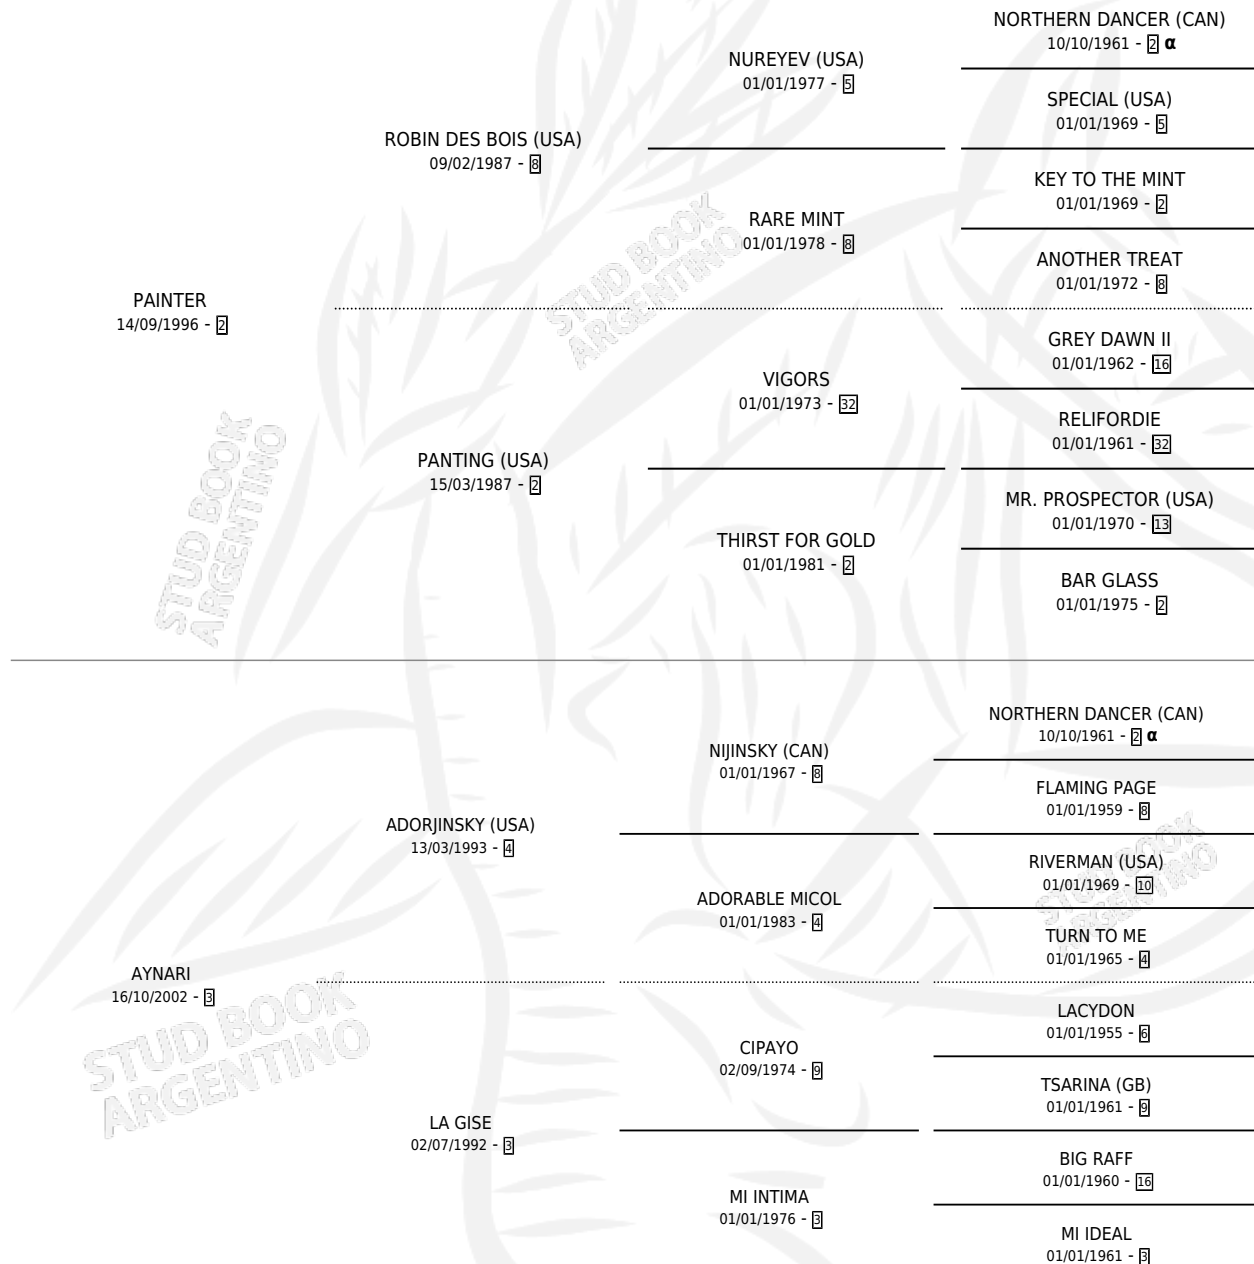

MISIL PANTERA

por PAINTER y AYNARI por ADORJINSKY (USA)

Argentina · Hembra · Zaino · SP · 10/09/2009
Familia 3-h · Volumen 40

ESTADO

TIPIFICACIÓN SANGUÍNEA	X
TIPIFICACIÓN POR ADN	✓
PASAPORTE	✓
IDENTIFICACIÓN POR MICROCHIP	✓
REPRODUCTOR	✓

Lugar de nacimiento: Las Dos Hermanas

Criador: Bustingorri Raul Hector

~

HIJOS

	MACHOS	HEMBRAS
2 NACIERON	0	2

SIN ACTUACIONES

PEDIGREE

INBREEDING : α

S

mientos 2 / Efectividad 50.00%

PADRILLO	PRODUCTO	CRIADOR	1ER SERVICIO	ÚLTIMO SERVICIO
BULLION CACHE (USA)	∅		25/11/2016	25/11/2016
MISIL PANTERA	∅		20/11/2015	20/11/2015
BULLION CACHE (USA)	PANTERA D' CACHE (H Z, 14/11/2015)	KILIMANJARO	21/11/2014	21/11/2014
NEGRITO EMPEROR	NEGRITA D'CORDOBA (H Z, 09/10/2014)	SIN DATO	12/11/2013	12/11/2013