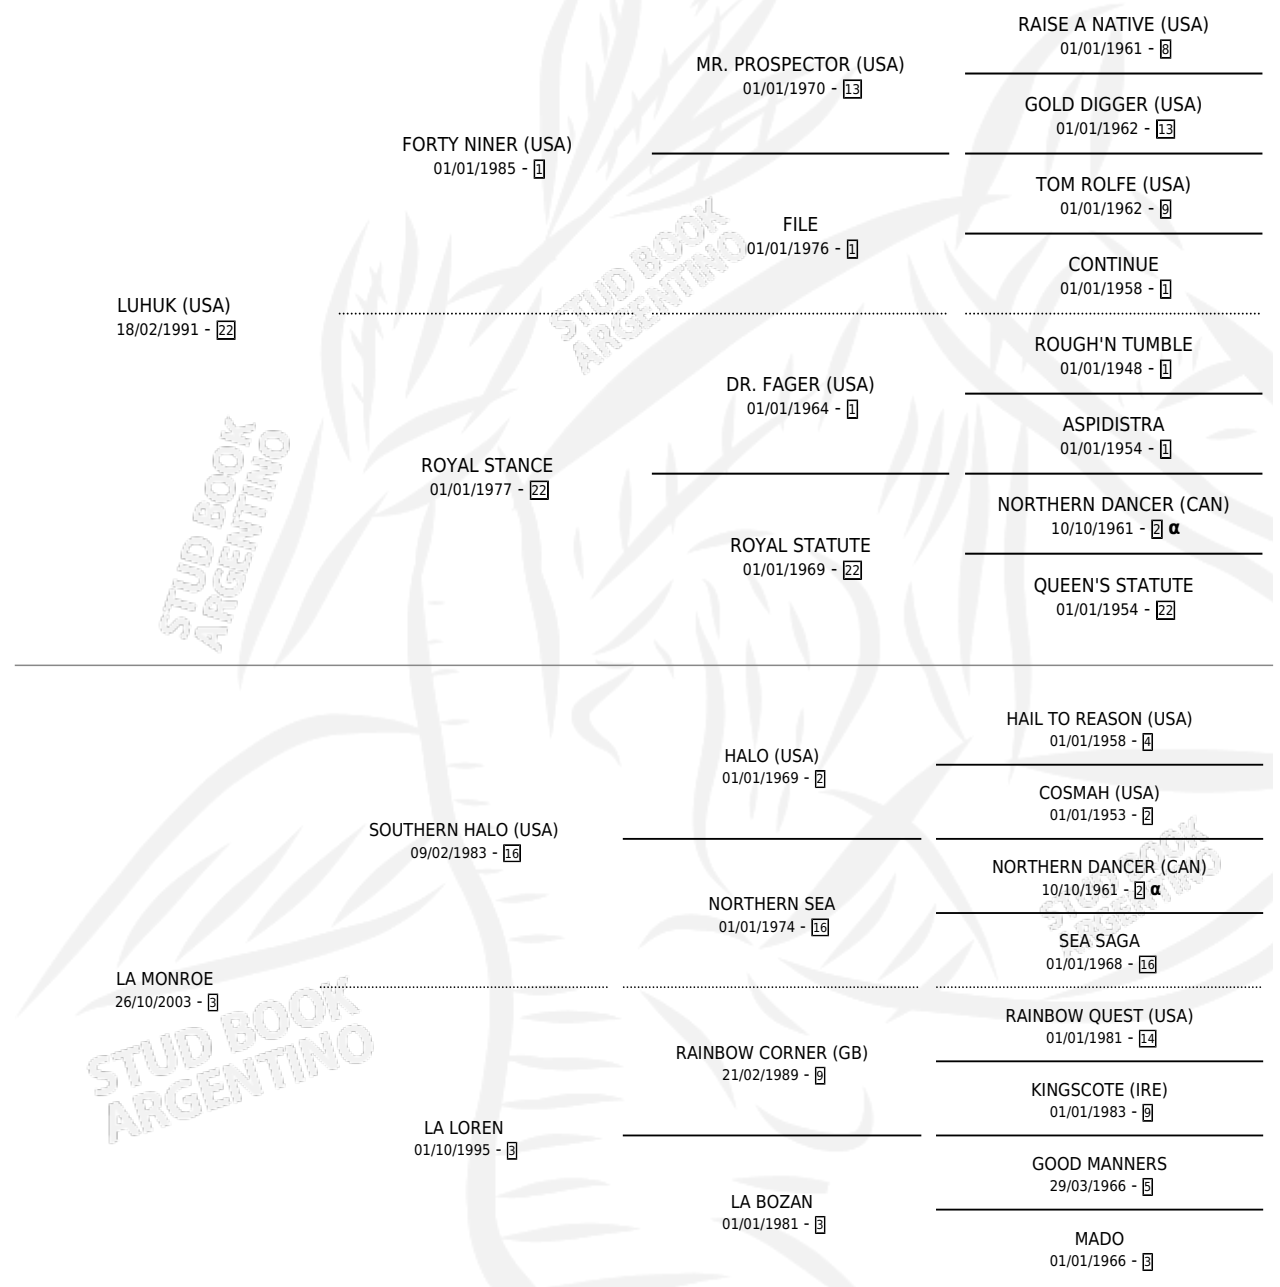

ARTHUR MILLER

por LUHUK (USA) y LA MONROE por SOUTHERN HALO (USA)

Argentina · Macho · Zaino · SP · 11/09/2009
Familia 3-h · Volumen 40

ESTADO

TIPIFICACIÓN SANGUÍNEA	X
TIPIFICACIÓN POR ADN	✓
PASAPORTE	✓
IDENTIFICACIÓN POR MICROCHIP	✓
REPRODUCTOR	X

Lugar de nacimiento: La Quebrada
Criador: La Quebrada

PEDIGREE

INBREEDING : α