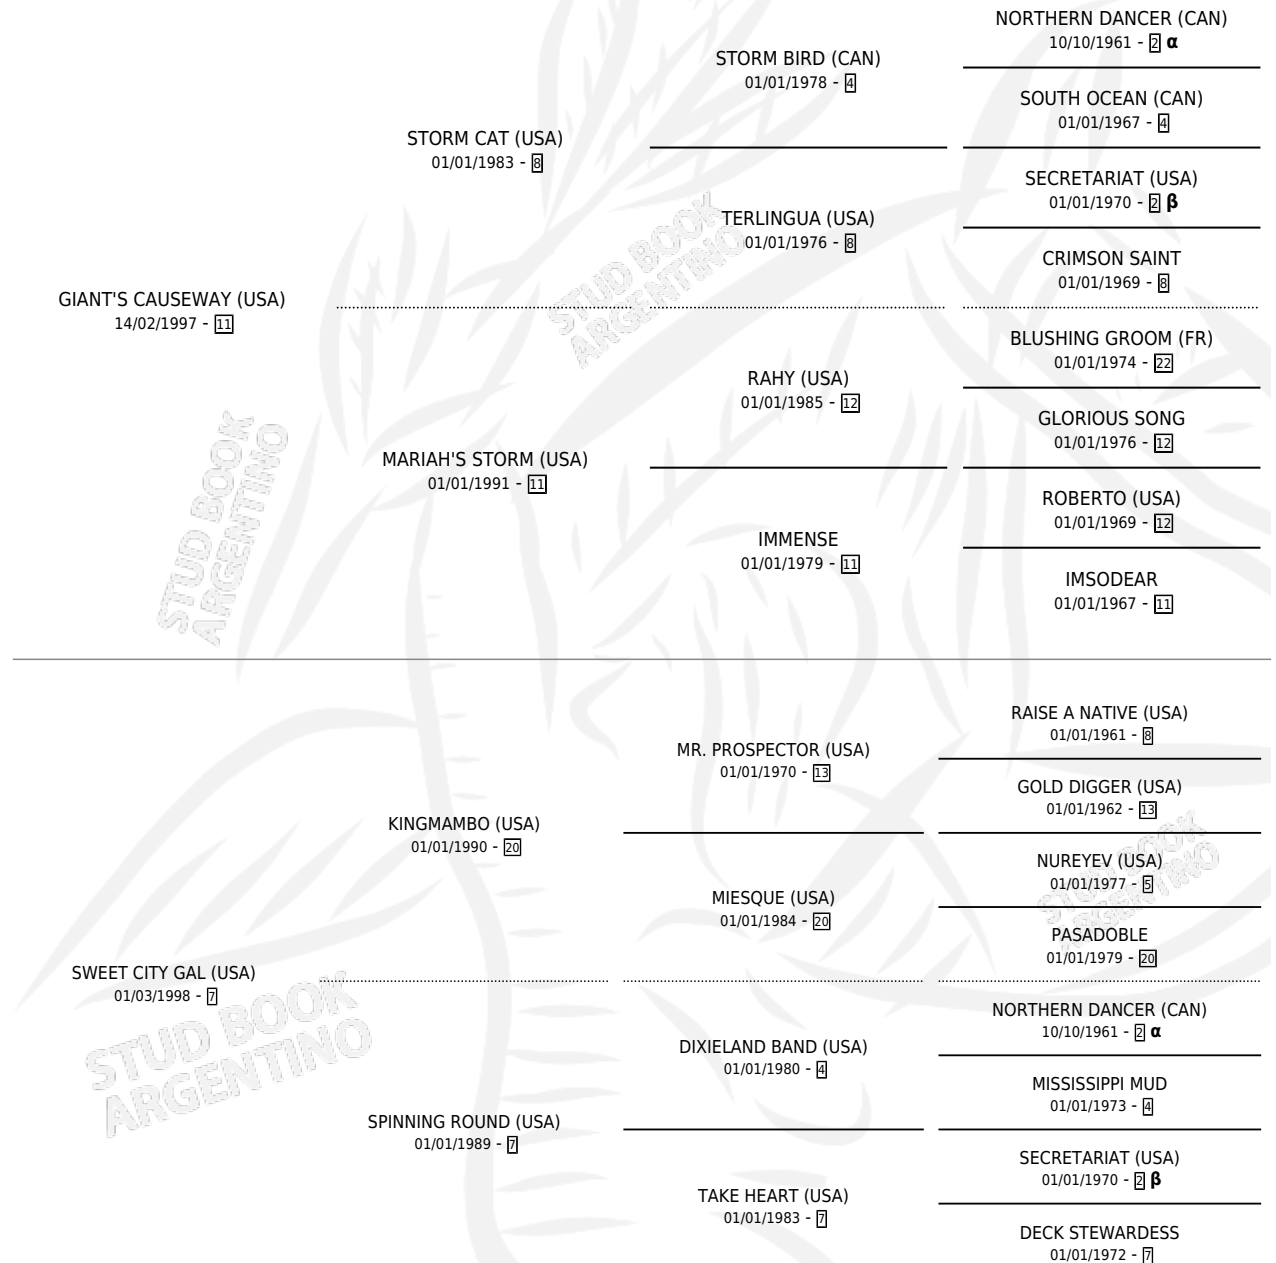

# KUNG FU MAMBO

por GIANT'S CAUSEWAY (USA) y SWEET CITY GAL (USA)  
por KINGMAMBO (USA)

Argentina · Macho · Alazan · SP · 08/10/2009  
Familia 7-f · Volumen 40

## ESTADO

TIPIFICACIÓN SANGUÍNEA	X
TIPIFICACIÓN POR ADN	✓
PASAPORTE	✓
IDENTIFICACIÓN POR MICROCHIP	✓
REPRODUCTOR	X

**Lugar de nacimiento:** La Quebrada  
**Criador:** Haras Futuro S.R.L.

## PEDIGREE

INBREEDING :  $\alpha, \beta$

## EXPORTACIÓN / IMPORTACIÓN

FECHA	MOVIMIENTO	PAÍS
27/12/2011	EXPORTADO	PERU