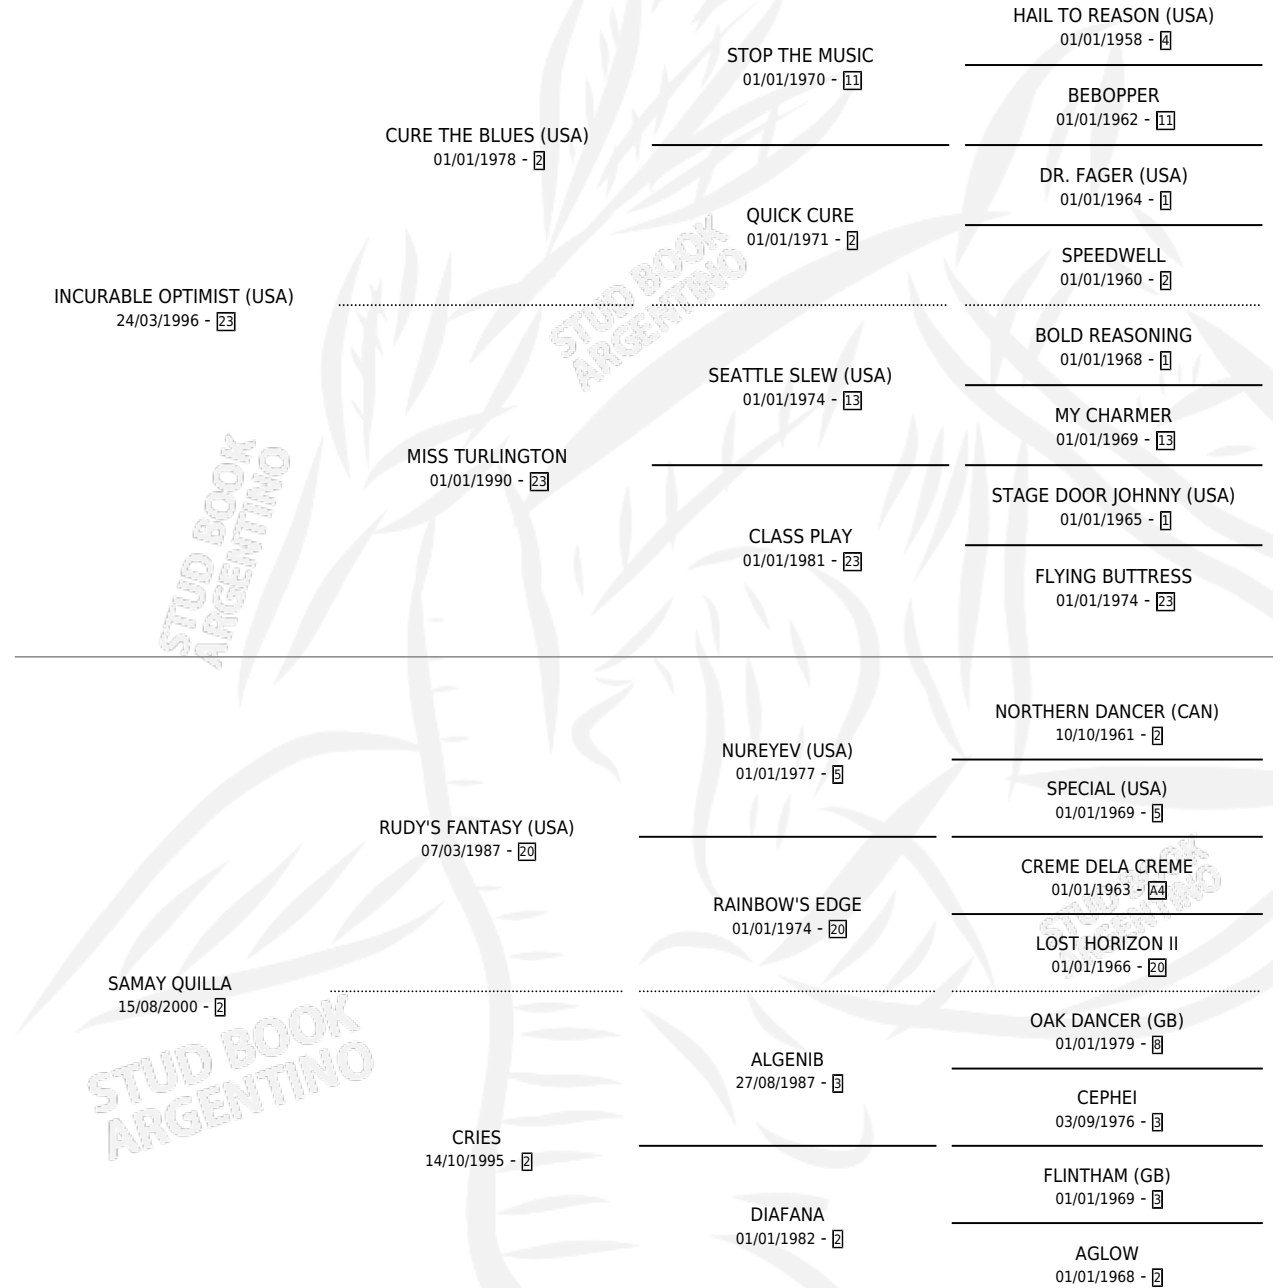

MASTER REFUCILO

por **INCURABLE OPTIMIST (USA)** y **SAMAY QUILLA** por
RUDY'S FANTASY (USA)

Argentina · Macho · Zaino · SP · 11/09/2009
Familia 2-f · Volumen 40

ESTADO

TIPIFICACIÓN SANGUÍNEA	X
TIPIFICACIÓN POR ADN	✓
PASAPORTE	✓
IDENTIFICACIÓN POR MICROCHIP	✓
REPRODUCTOR	X

Lugar de nacimiento: La Tostada
Criador: Gregorini Martin Enrique

PEDIGREE

MASTER REFUCILO

Datos oficiales del Stud Book Argentino

Documento generado el 04/05/2026

studbook.org.ar