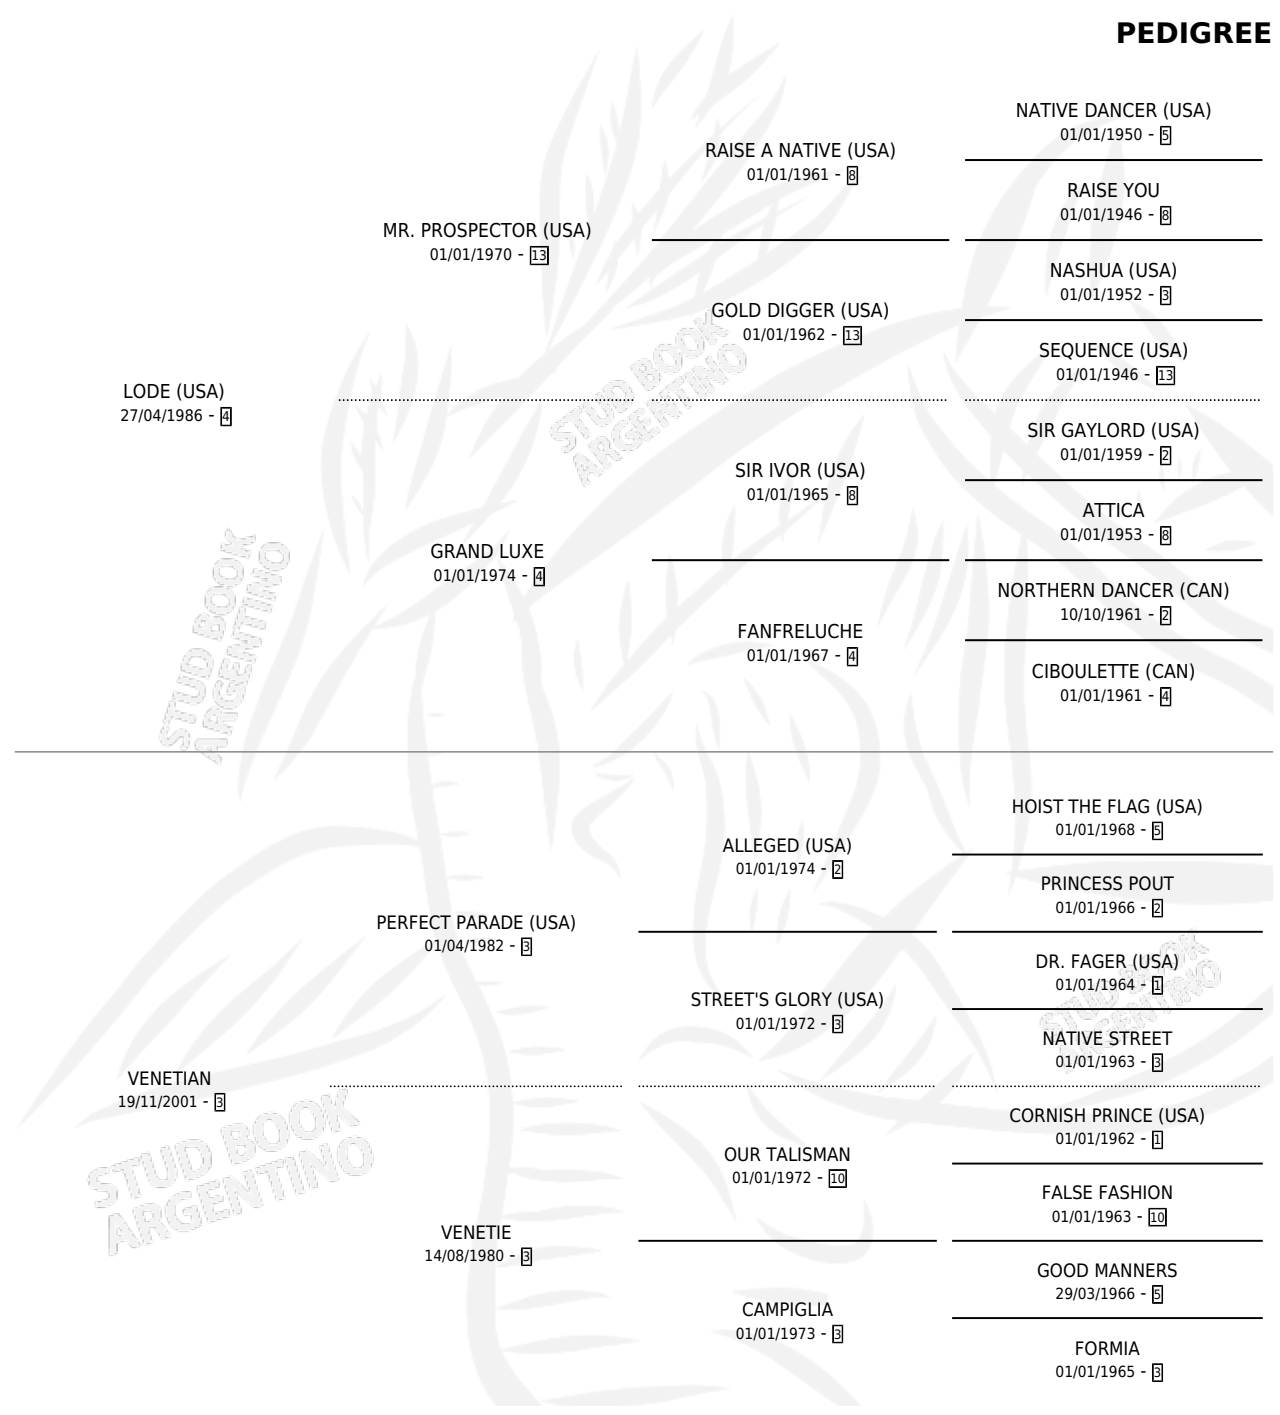

VENERANCIA

por **LODE (USA)** y **VENETIAN** por **PERFECT PARADE (USA)**

Argentina · Hembra · Zaino · SP · 10/09/2009
Familia 3-b · Volumen 40

DISTINCIONES

MEJOR VELOCISTA 2013

ESTADO

TIPIFICACIÓN SANGUÍNEA	X
TIPIFICACIÓN POR ADN	✓
PASAPORTE	✓
IDENTIFICACIÓN POR MICROCHIP	✓
REPRODUCTOR	✓

Lugar de nacimiento: Melincue
Criador: El Bendito

~

HIJOS

	MACHOS	HEMBRAS
7 NACIERON	3	4
5 CORRIERON	3	2
4 GANARON	3	1

1 GANADORES **CL** **1** GANADORES **GR** **1** GANADORES **G1**

PEDIGREE

CAMPAÑA

Solo carreras oficiales de Argentina