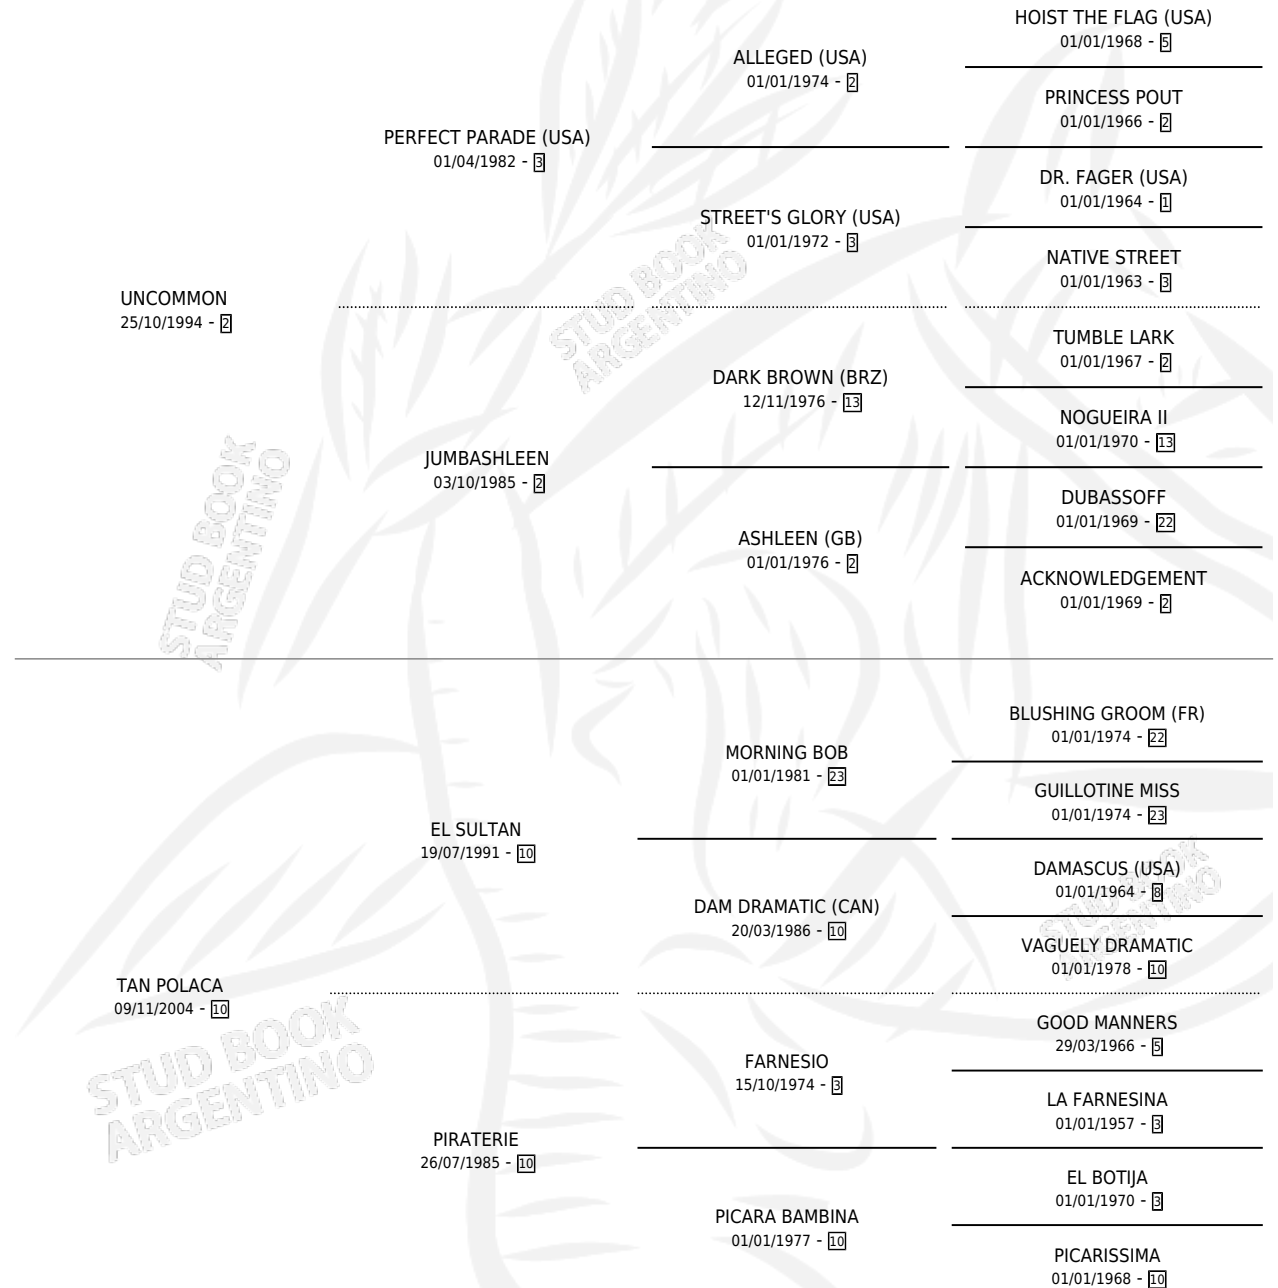

Lugar de nacimiento: Guer Aike

Criador: Sin dato

~

HIJOS

	MACHOS	HEMBRAS
1 NACIERON	1	0
1 CORRIERON	1	0

SIN ACTUACIONES

PEDIGREE

CAMPAÑA