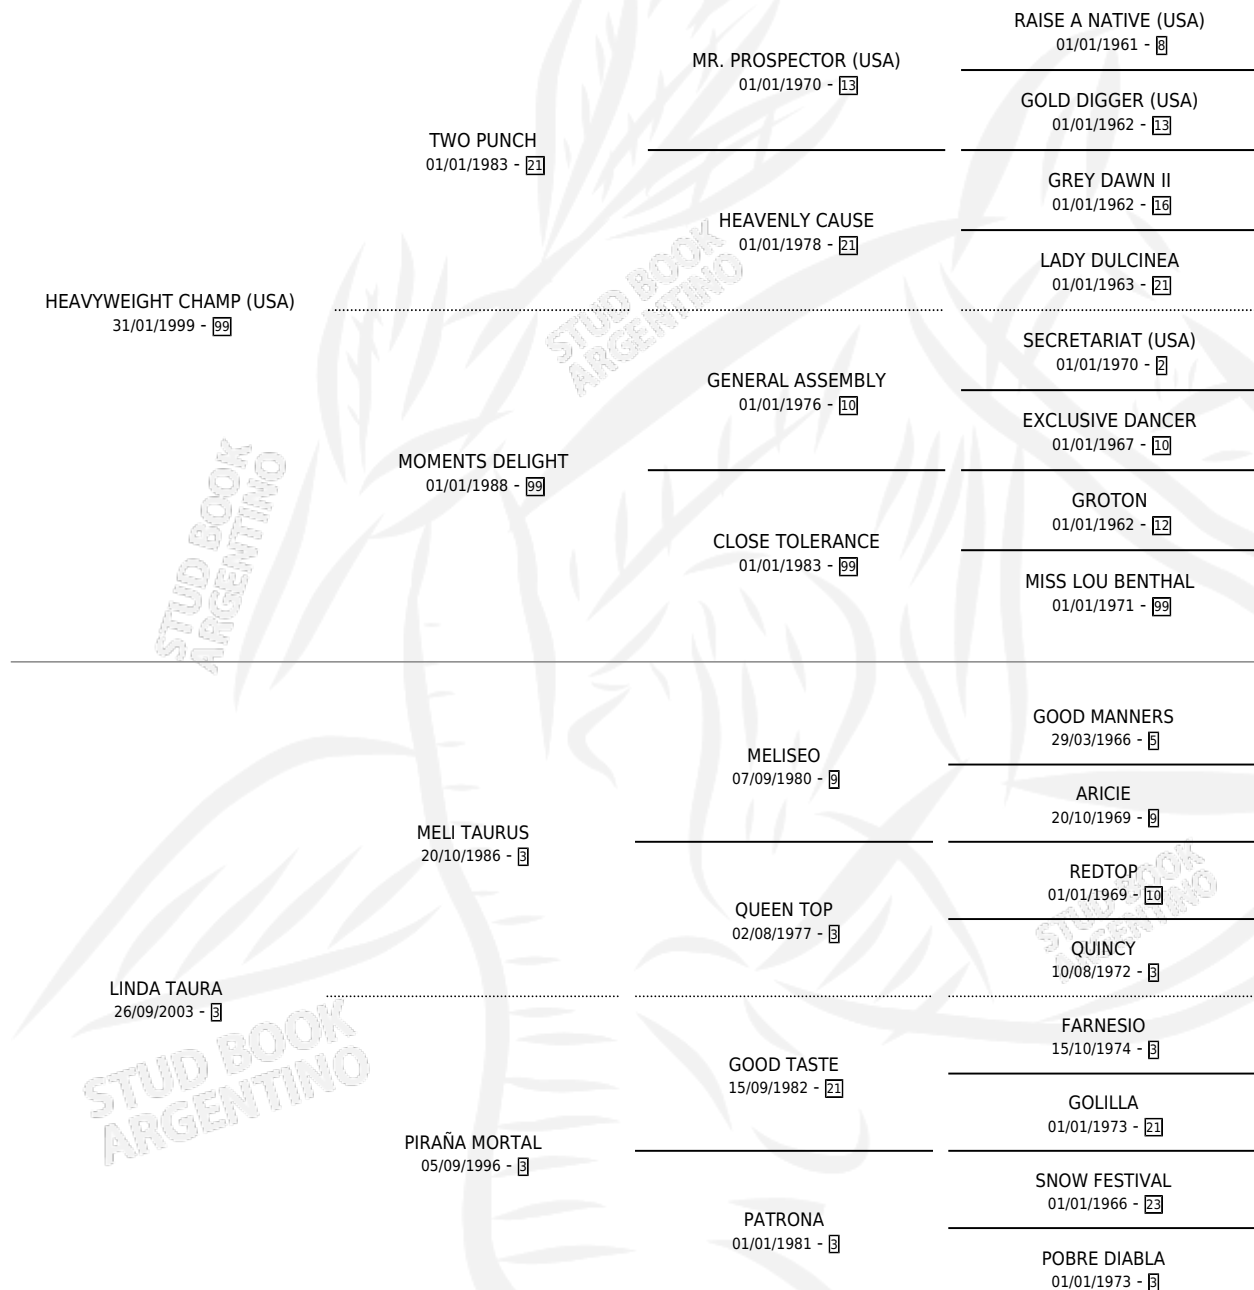

LINDA CHAMP

por **HEAVYWEIGHT CHAMP (USA)** y **LINDA TAURA** por **MELI TAURUS**

Argentina · Hembra · Zaino · SP · 15/09/2009
Familia 3-h · Volumen 40

ESTADO

TIPIFICACIÓN SANGUÍNEA	X
TIPIFICACIÓN POR ADN	✓
PASAPORTE	✓
IDENTIFICACIÓN POR MICROCHIP	✓
REPRODUCTOR	✓

Lugar de nacimiento: Nicanor
Criador: Sin dato

~

HIJOS

	MACHOS	HEMBRAS
1 NACIERON	1	0
SIN ACTUACIONES		

PEDIGREE

CAMPAÑA

Solo carreras oficiales de Argentina

POR EDAD