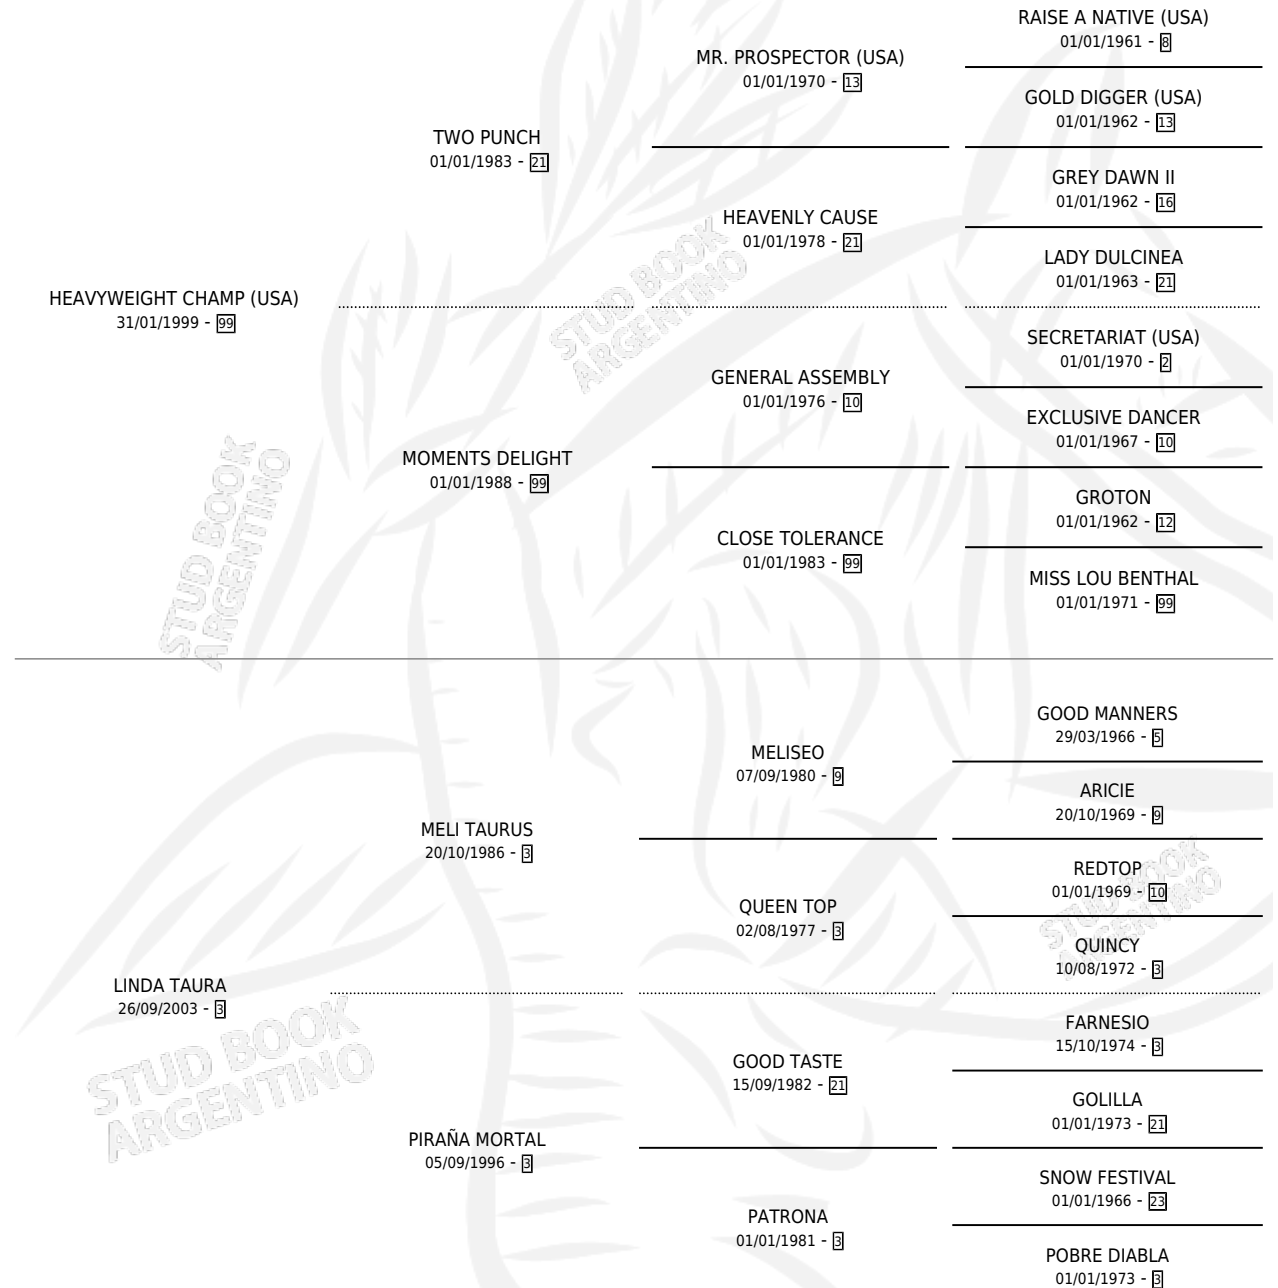

LINDA CHAMP

por **HEAVYWEIGHT CHAMP (USA)** y **LINDA TAURA** por **MELI TAURUS**

Argentina · Hembra · Zaino · SP · 15/09/2009
Familia 3-h · Volumen 40

ESTADO

TIPIFICACIÓN SANGUÍNEA	X
TIPIFICACIÓN POR ADN	✓
PASAPORTE	✓
IDENTIFICACIÓN POR MICROCHIP	✓
REPRODUCTOR	✓

Lugar de nacimiento: Nicanor
Criador: Sin dato

~

HIJOS

	MACHOS	HEMBRAS
1 NACIERON	1	0
SIN ACTUACIONES		

PEDIGREE

CAMPAÑA

Solo carreras oficiales de Argentina

POR EDAD