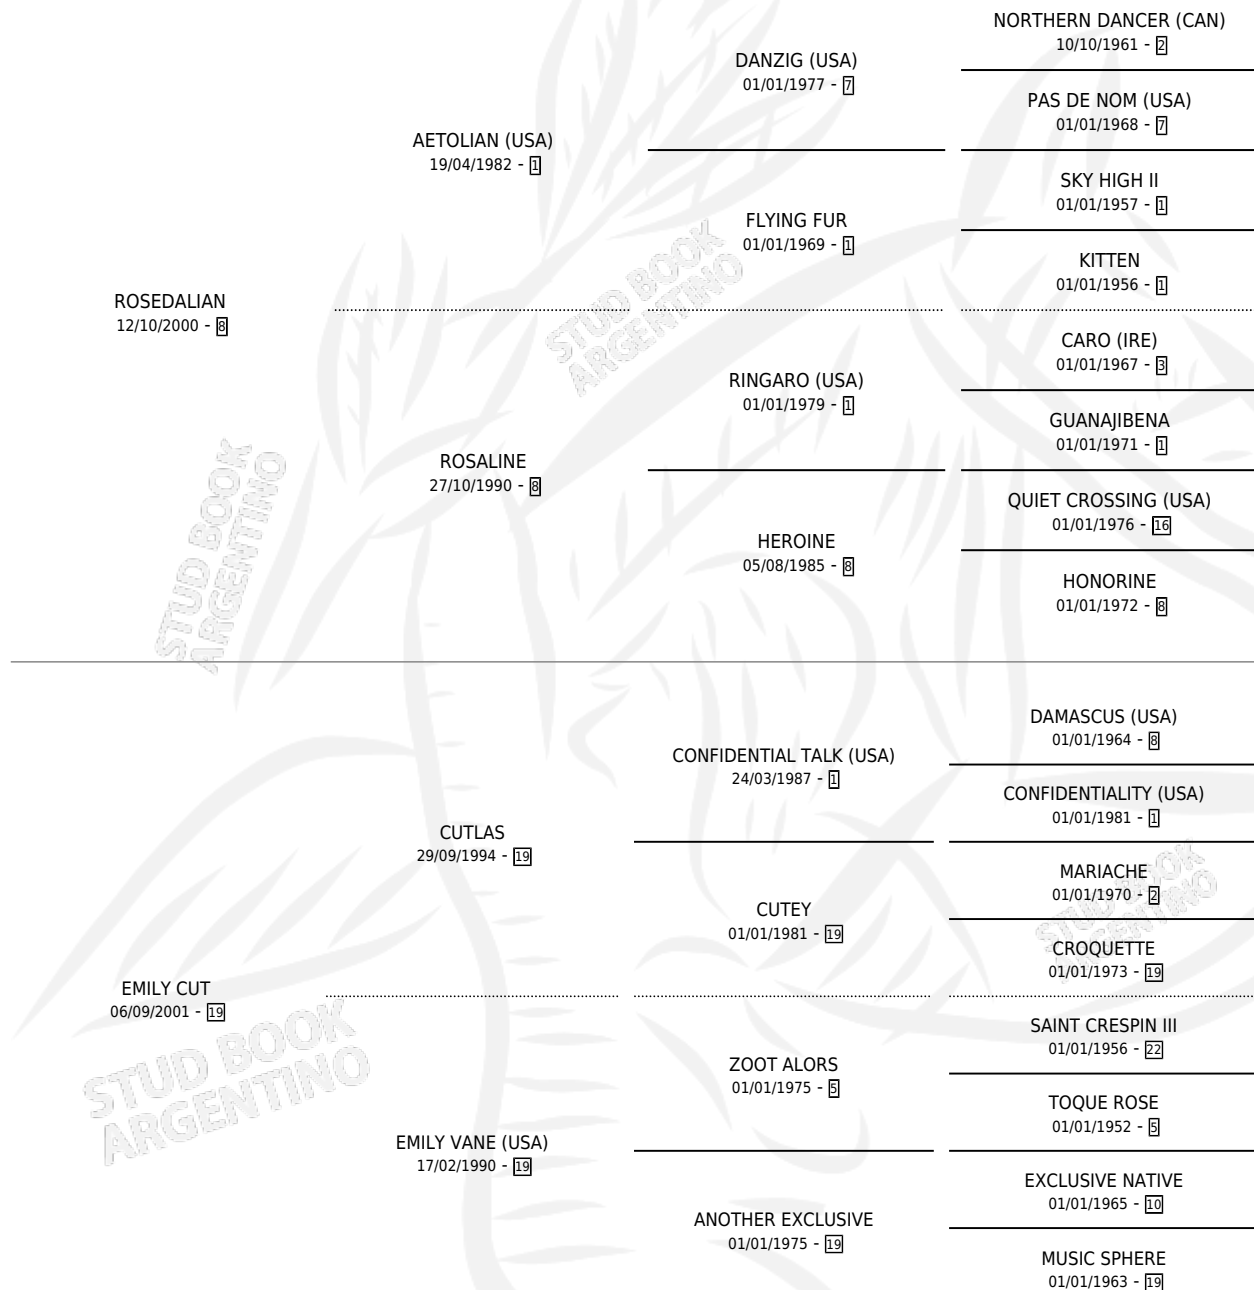

LAURA ROS

por ROSEDALIAN y EMILY CUT por CUTLAS

Argentina · Hembra · Zaino o Tordillo · SP · 06/10/2009
Familia 19 · Volumen 40

ESTADO

TIPIFICACIÓN SANGUÍNEA	X
TIPIFICACIÓN POR ADN	X
PASAPORTE	X
IDENTIFICACIÓN POR MICROCHIP	X
REPRODUCTOR	✓

Lugar de nacimiento: Ciudad de Rufino

Criador: Ciudad de Rufino

PEDIGREE

S

mientos 0 / Efectividad 0.00%

PADRILLO

PRODUCTO

CRIADOR

1ER SERVICIO

ÚLTIMO SERVICIO

IL PIRATA

∅

13/09/2014

11/10/2014

LAURA ROS

Datos oficiales del Stud Book Argentino