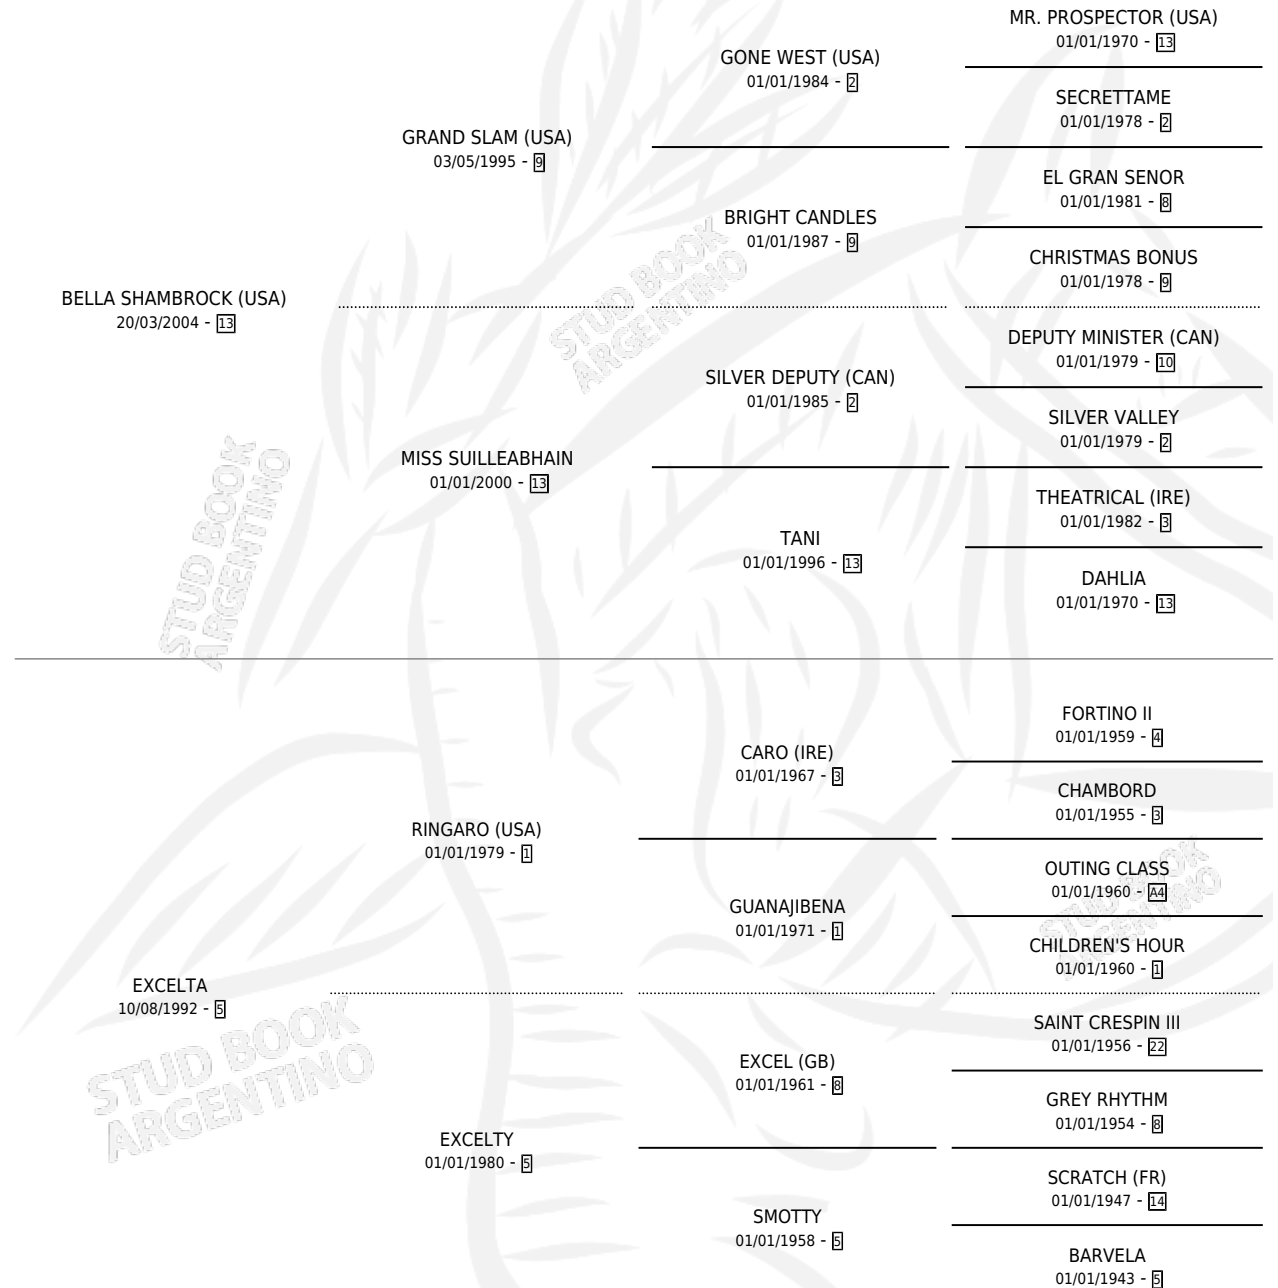

EL EMPINADO

por BELLA SHAMBROCK (USA) y EXCELTA por RINGARO (USA)

Argentina · Macho · Tordillo · SP · 09/09/2009
Familia 5 · Volumen 40

ESTADO

TIPIFICACIÓN SANGUÍNEA	X
TIPIFICACIÓN POR ADN	X
PASAPORTE	X
IDENTIFICACIÓN POR MICROCHIP	X
REPRODUCTOR	X

Lugar de nacimiento: Las Camelias

Criador: Las Camelias

PEDIGREE

EL EMPINADO

Datos oficiales del Stud Book Argentino

Documento generado el 07/05/2026

studbook.org.ar