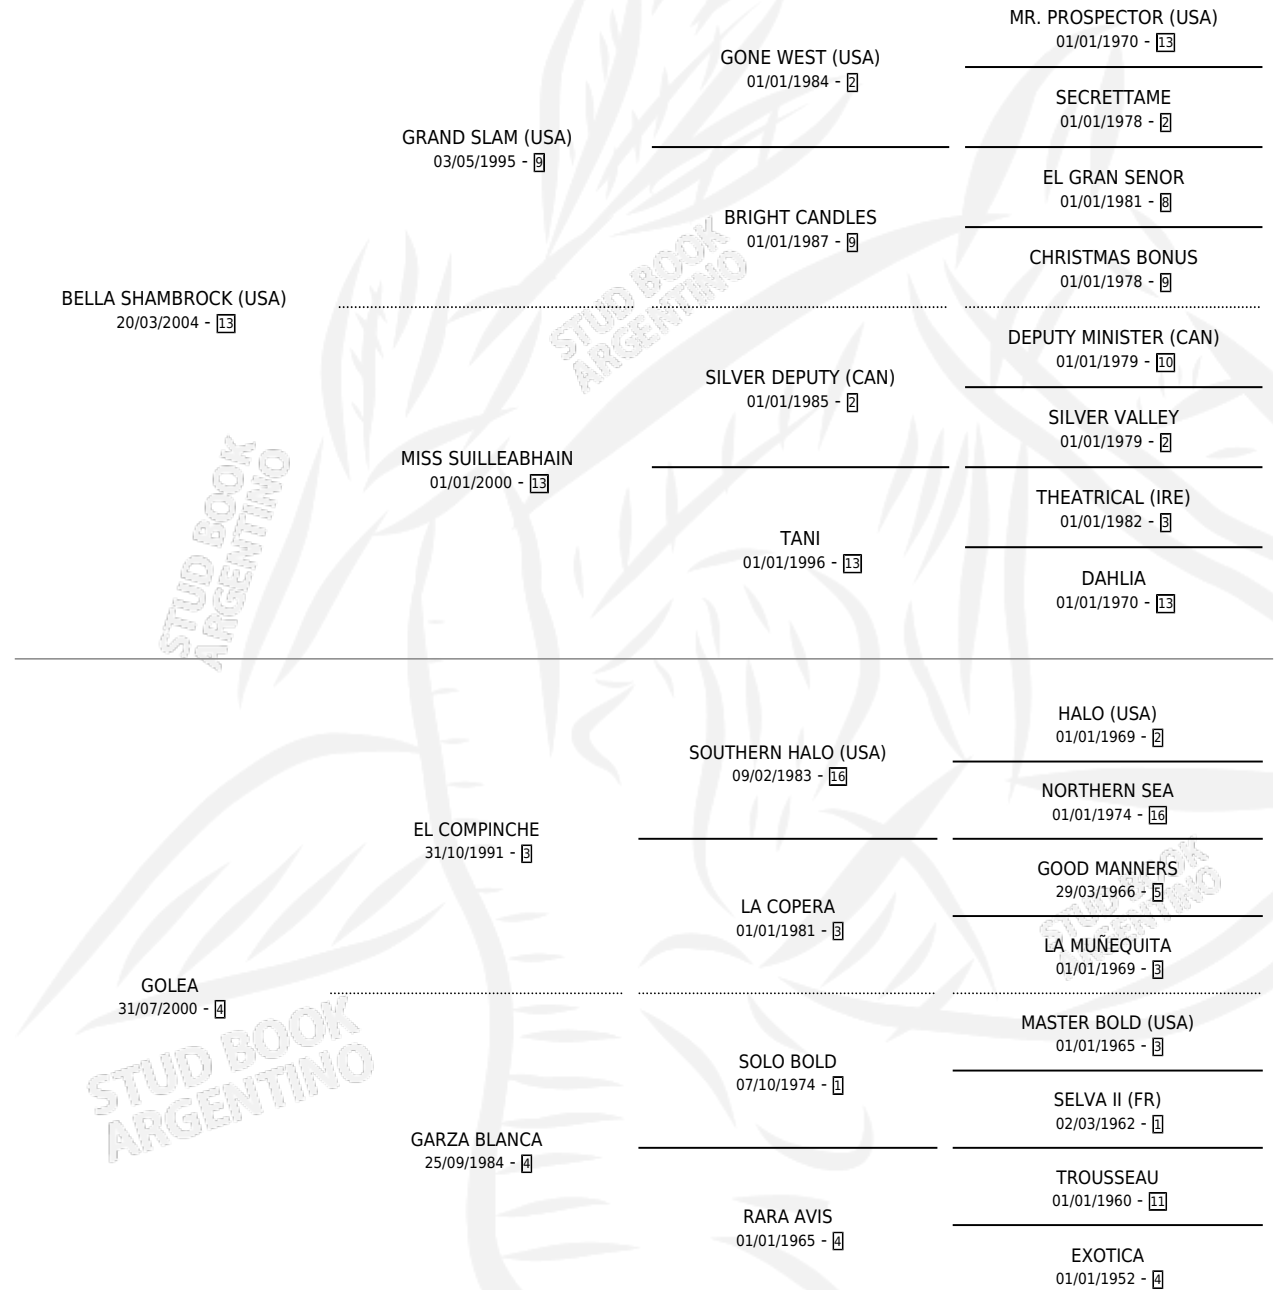

EL GALANCETE

por BELLA SHAMBROCK (USA) y GOLEA por EL COMPINCHE

Argentina · Macho · Zaino Colorado · SP · 11/09/2009
Familia 4-k · Volumen 40

ESTADO

TIPIFICACIÓN SANGUÍNEA	X
TIPIFICACIÓN POR ADN	✓
PASAPORTE	✓
IDENTIFICACIÓN POR MICROCHIP	✓
REPRODUCTOR	X

Lugar de nacimiento: Las Camelias

Criador: Las Camelias

PEDIGREE