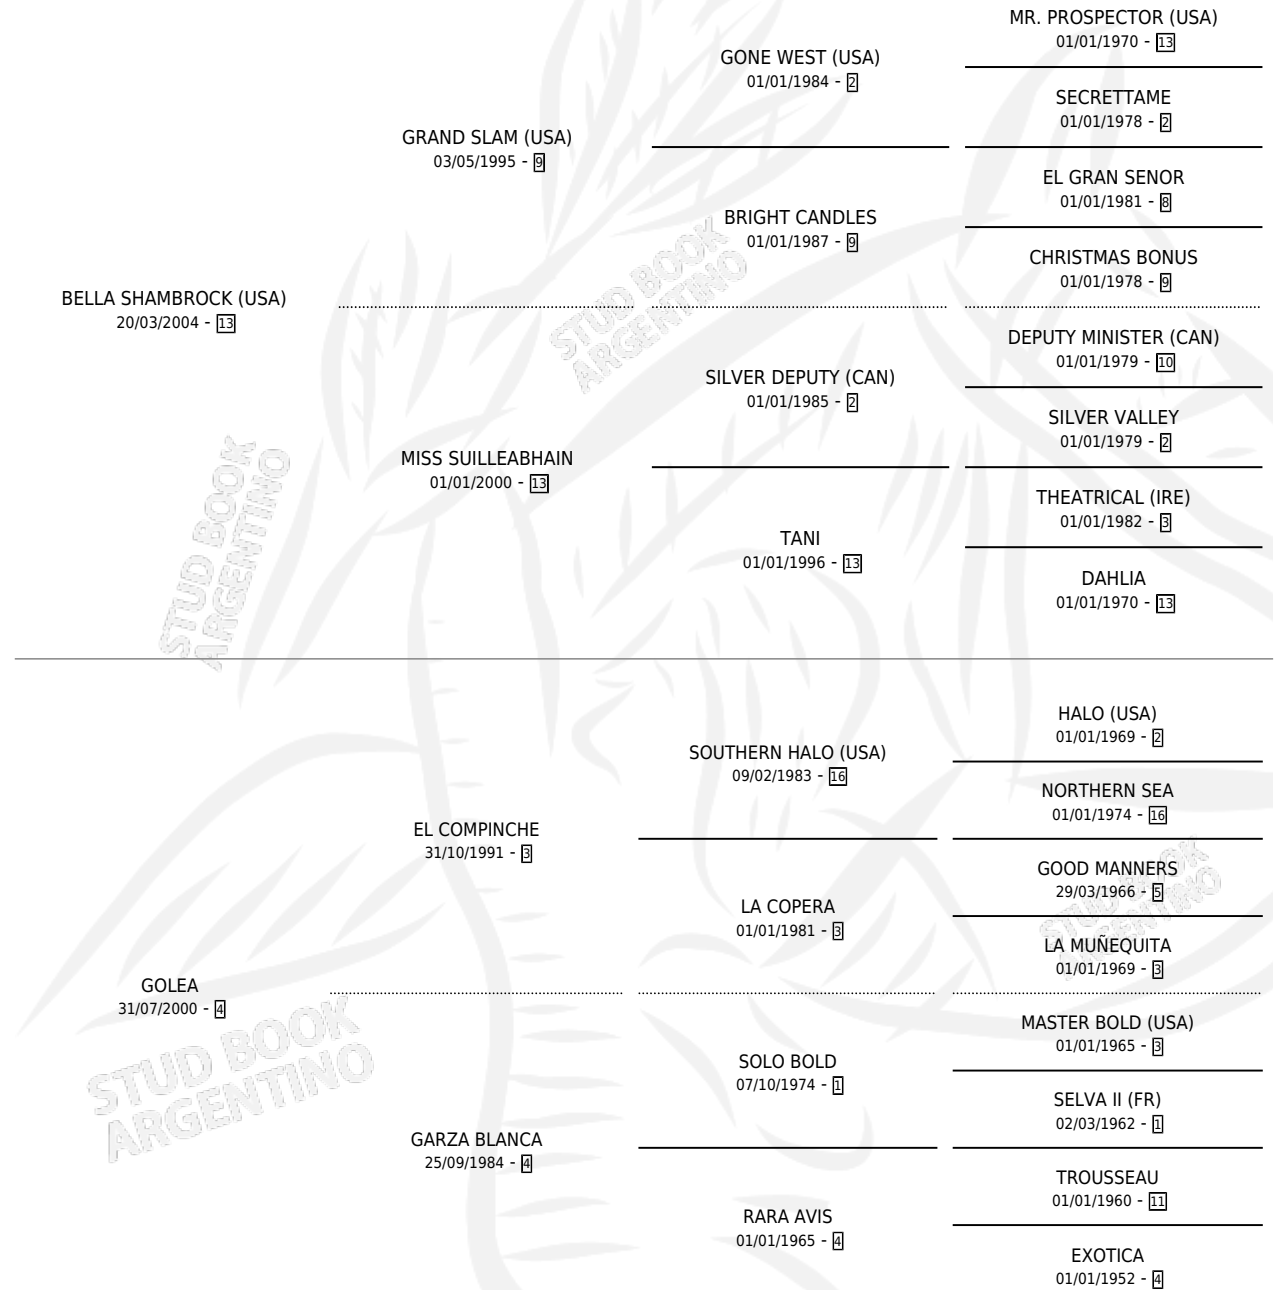

EL GALANCETE

por BELLA SHAMBROCK (USA) y GOLEA por EL COMPINCHE

Argentina · Macho · Zaino Colorado · SP · 11/09/2009
Familia 4-k · Volumen 40

ESTADO

TIPIFICACIÓN SANGUÍNEA	X
TIPIFICACIÓN POR ADN	✓
PASAPORTE	✓
IDENTIFICACIÓN POR MICROCHIP	✓
REPRODUCTOR	X

Lugar de nacimiento: Las Camelias

Criador: Las Camelias

PEDIGREE

CAMPAÑA

Solo carreras oficiales de Argentina

POR EDAD

EDAD	CC	1°	2°	3°	4°	5°	NP	CLC	CLG	CLCG1	CLGG1	IMPORTE	GANANCIA / CC
2 AÑOS	3	0	0	0	0	0	3	0	0	0	0	\$0	\$0
3 AÑOS	7	0	0	1	0	1	5	0	0	0	0	\$11,310	\$1,616
4 AÑOS	7	1	0	0	0	0	6	0	0	0	0	\$46,680	\$6,669
TOTALES	17	1	0	1	0	1	14	0	0	0	0	\$57,990	\$3,411
%		5.9%	0.0%	5.9%	0.0%	5.9%	82.4%	0.0%	0.0%	0.0%	0.0%		