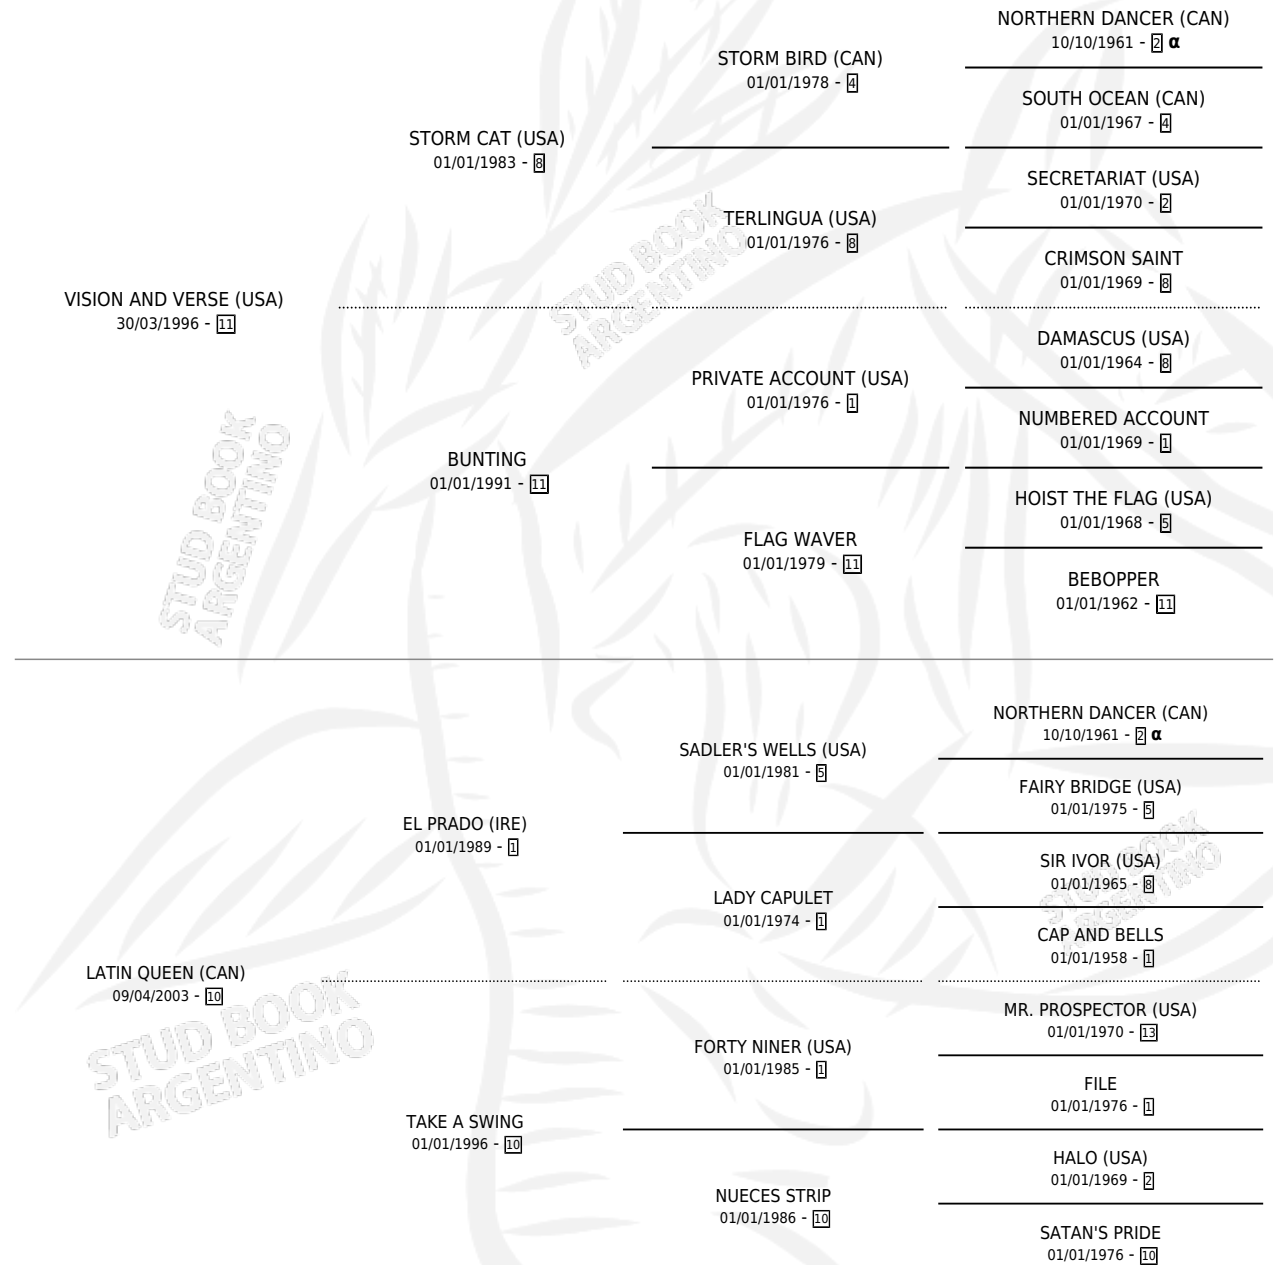

# ETOLOGO

por **VISION AND VERSE (USA)** y **LATIN QUEEN (CAN)** por **EL PRADO (IRE)**

Argentina · Macho · Zaino · SP · 29/09/2009  
Familia 10-e · Volumen 40

## ESTADO

TIPIFICACIÓN SANGUÍNEA	X
TIPIFICACIÓN POR ADN	✓
PASAPORTE	✓
IDENTIFICACIÓN POR MICROCHIP	✓
REPRODUCTOR	X

**Lugar de nacimiento:** Carro Quemado

**Criador:** Carro Quemado

## PEDIGREE

INBREEDING : α