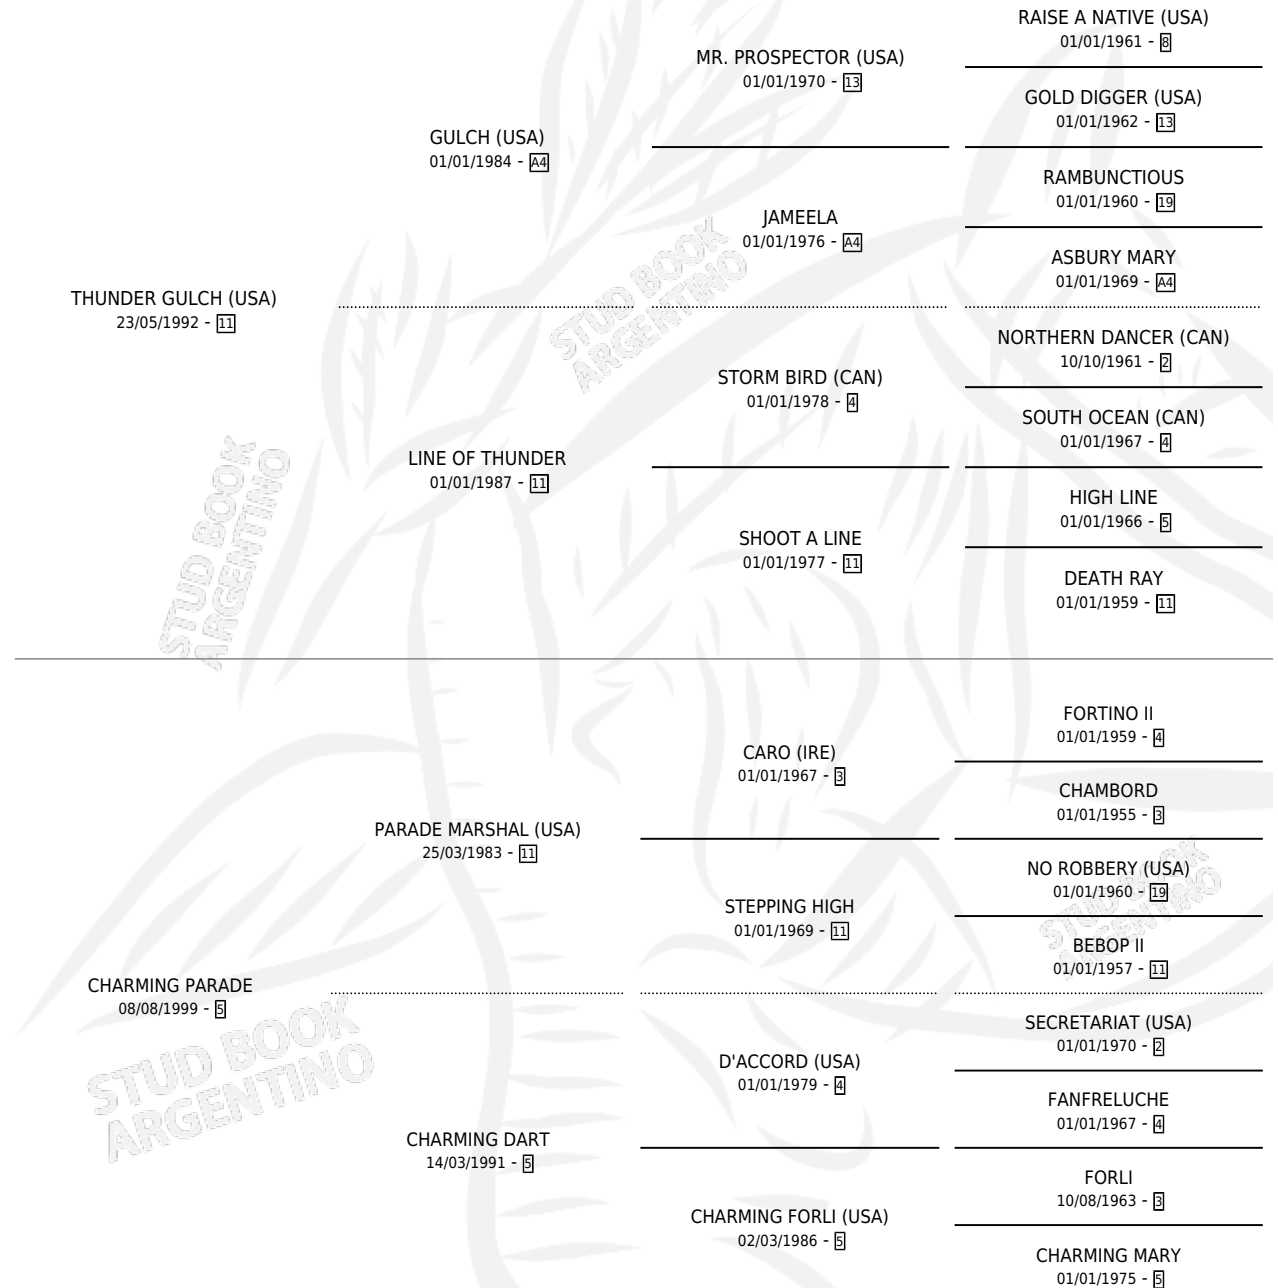

SONIDO DE TRUENO

por THUNDER GULCH (USA) y CHARMING PARADE por
PARADE MARSHAL (USA)

Argentina · Macho · Alazan · SP · 05/10/2009
Familia 5-j · Volumen 40

ESTADO

TIPIFICACIÓN SANGUÍNEA	X
TIPIFICACIÓN POR ADN	✓
PASAPORTE	✓
IDENTIFICACIÓN POR MICROCHIP	✓
REPRODUCTOR	X

Lugar de nacimiento: Santa Victoria
Criador: Haras Santa Victoria S.A.

PEDIGREE