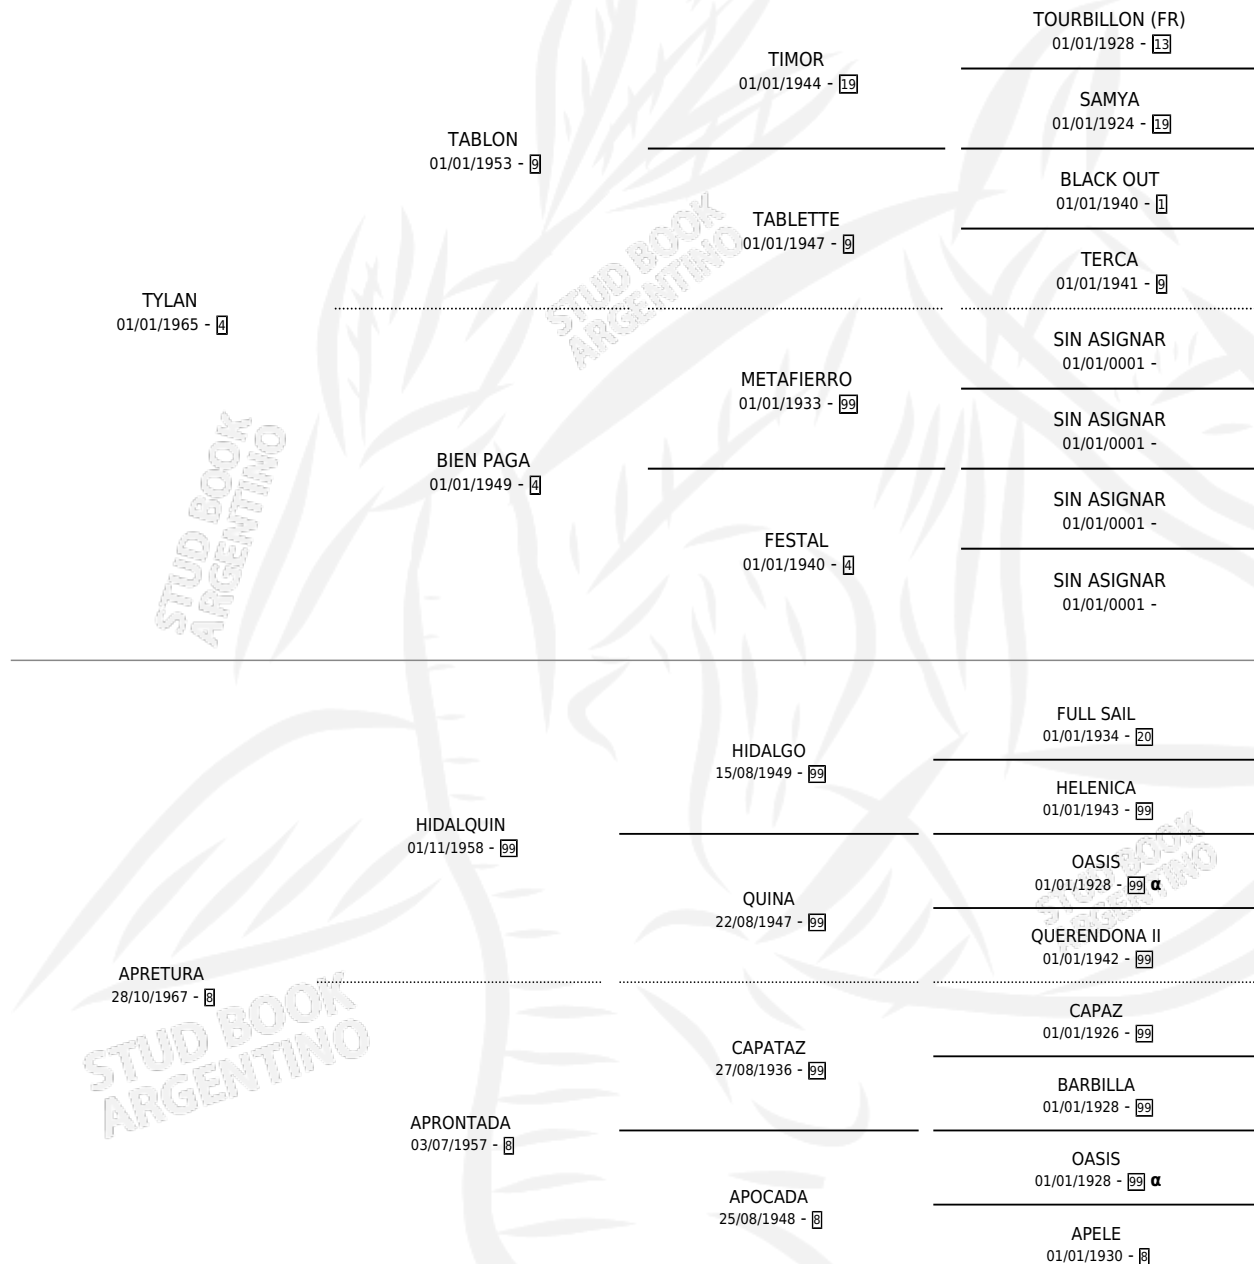

APEGUALADA

por TYLAN y APRETURA por HIDALQUIN

Argentina · Hembra · Zaino · SP · 01/01/1975
Familia 8 · Volumen 29

ESTADO

TIPIFICACIÓN SANGUÍNEA	X
TIPIFICACIÓN POR ADN	X
PASAPORTE	X
IDENTIFICACIÓN POR MICROCHIP	X
REPRODUCTOR	✓

Lugar de nacimiento: Campo particular

Criador: Sin dato

~

HIJOS

	MACHOS	HEMBRAS
2 NACIERON	0	2
SIN ACTUACIONES		

PEDIGREE

INBREEDING : α

S

cimientos 2 / Efectividad 16.67%

PADRILLO	PRODUCTO	CRIADOR	1ER SERVICIO	ÚLTIMO SERVICIO
MOUNT PRIDE	∅		18/10/1994	18/10/1994
APEGUALADA	∅		23/10/1993	23/10/1993
Datos oficiales del Stud Book Argentino	∅		09/09/1992	09/09/1992
Documento generado el 04/05/2026	∅		16/11/1991	20/11/1991
NEW CHAMP	∅		05/10/1990	16/11/1990
studbook.org.ar	∅		02/12/1989	04/12/1989
NEW CHAMP	∅		05/10/1988	30/12/1988
NEW CHAMP	∅		28/08/1987	30/08/1987
HERMES	GUALADA (H A, 25/08/1988)	SIN DATO	07/11/1986	09/11/1986
DROMARAST	∅		15/09/1985	02/12/1985
DROMARAST	∅			
INCAICASO	FAJA INCA (H Z, 16/10/1985)	SIN DATO		
INCAICASO	∅			