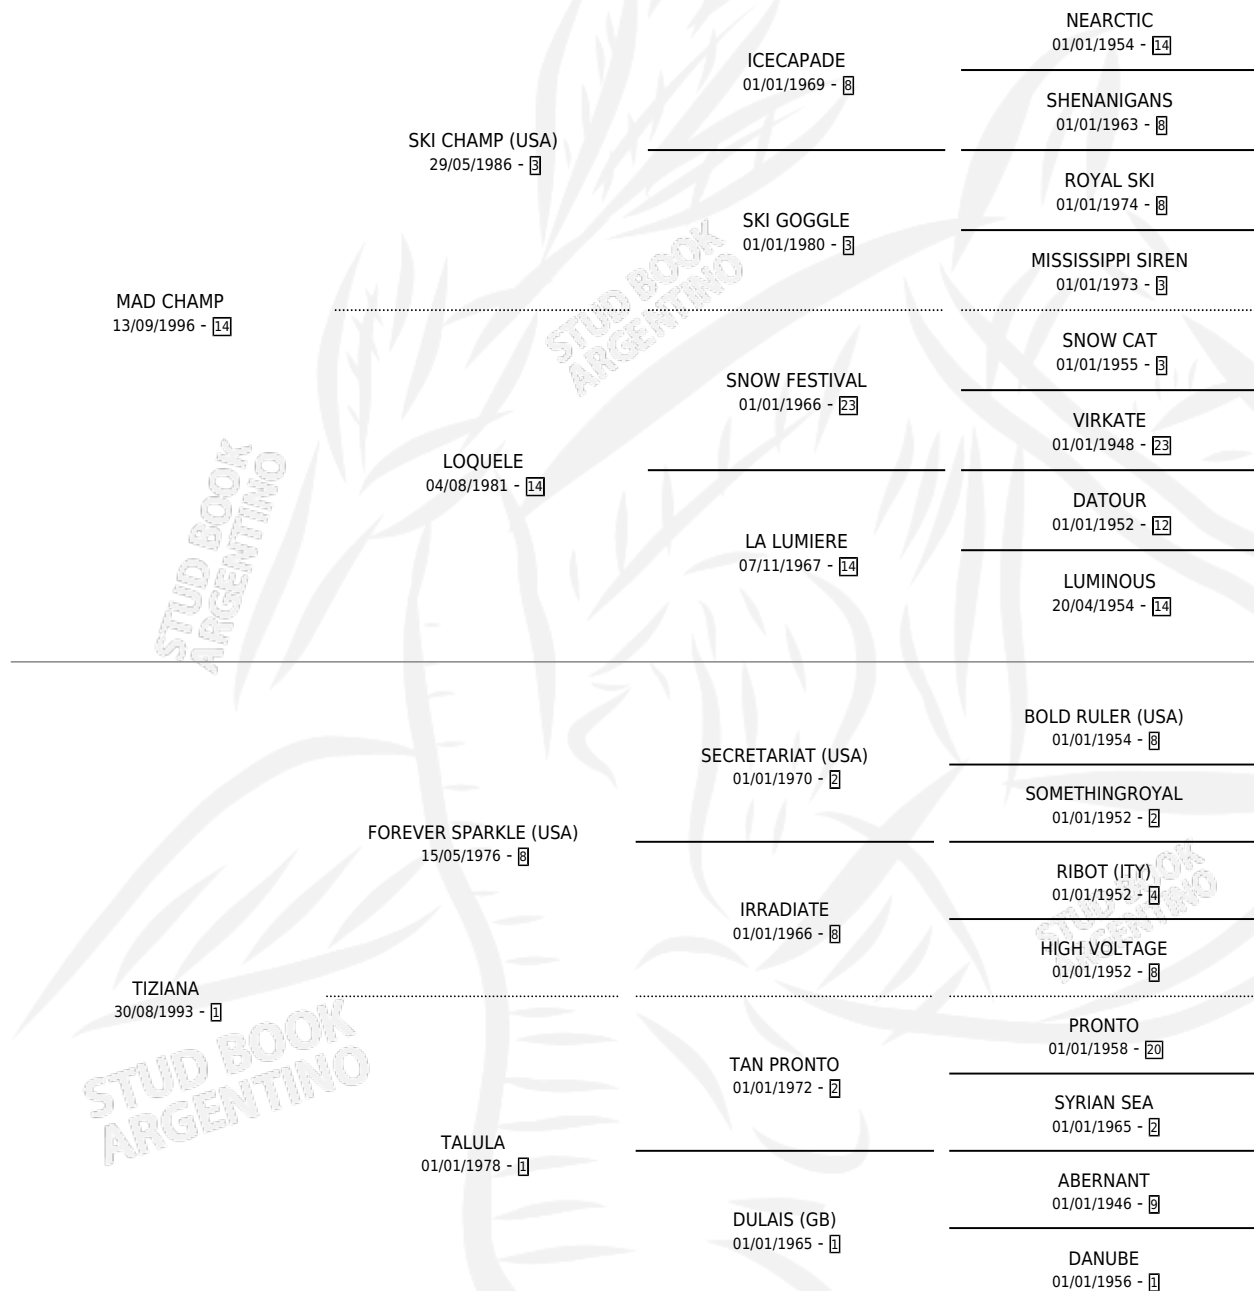

MACH COLO

por MAD CHAMP y TIZIANA por FOREVER SPARKLE (USA)

Argentina · Macho · Tordillo · SP · 21/09/2009
Familia 1-I · Volumen 40

ESTADO

TIPIFICACIÓN SANGUÍNEA	X
TIPIFICACIÓN POR ADN	✓
PASAPORTE	✓
IDENTIFICACIÓN POR MICROCHIP	✓
REPRODUCTOR	X

Lugar de nacimiento: Los Desagues

Criador: Berdezagar Jose Miguel

PEDIGREE

MACH COLO

Datos oficiales del Stud Book Argentino

Documento generado el 08/05/2026

studbook.org.ar