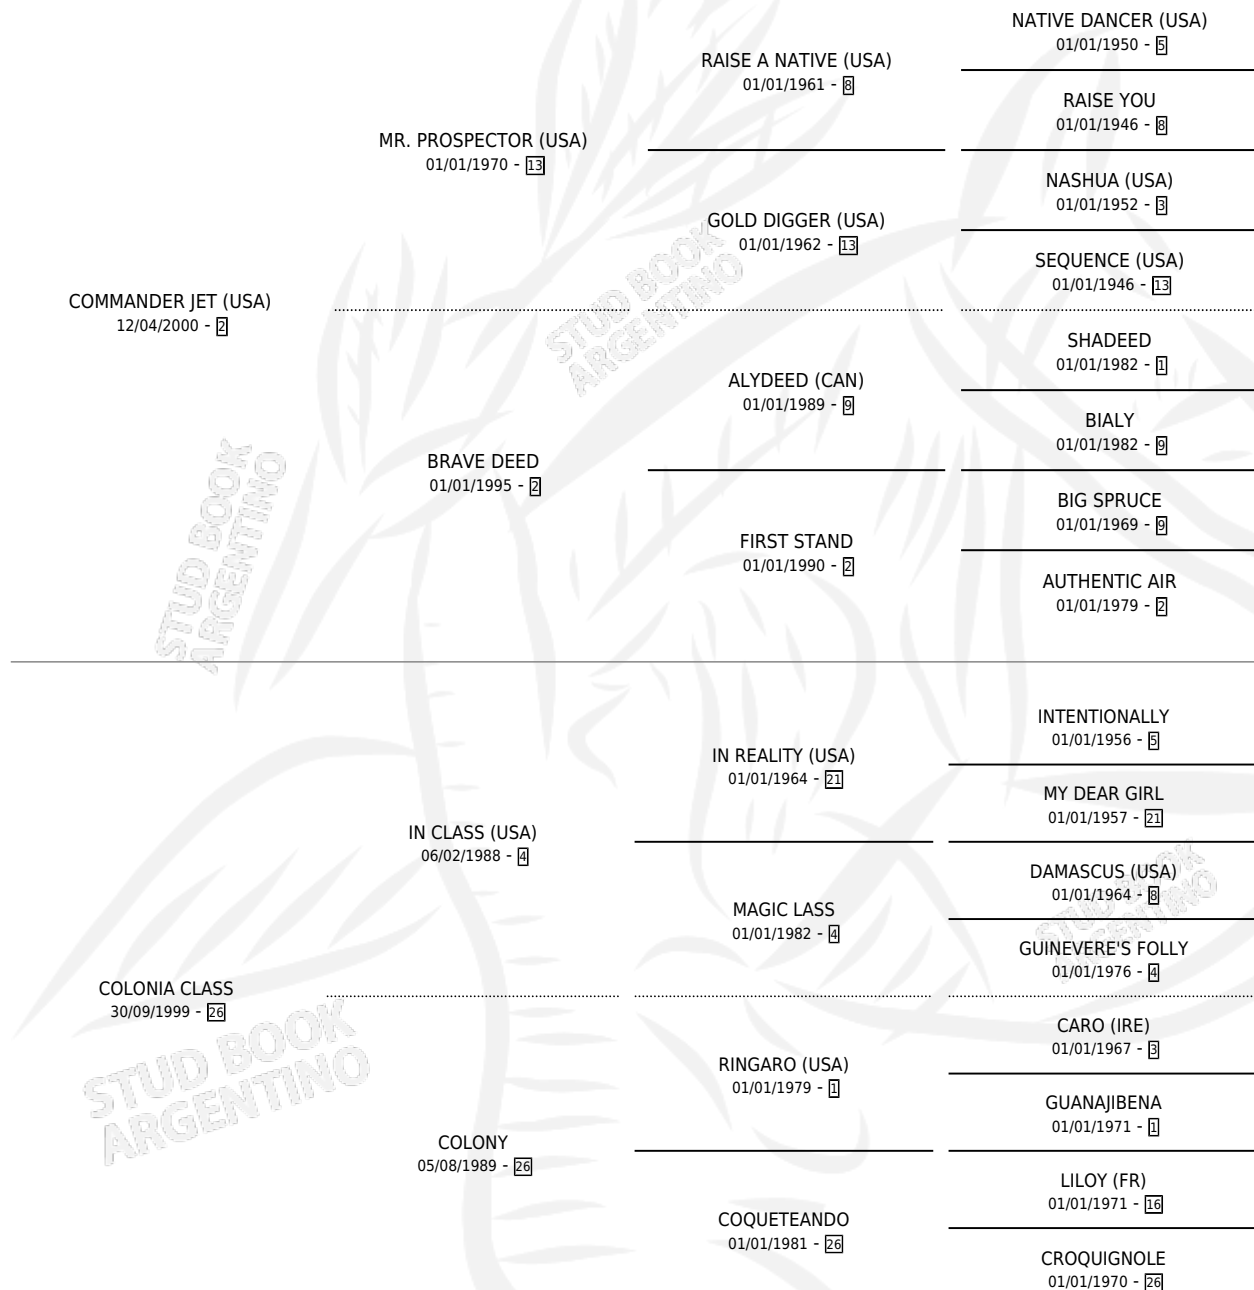

COLIFATA JET

por **COMMANDER JET (USA)** y **COLONIA CLASS** por **IN CLASS (USA)**

Argentina · Hembra · Zaino · SP · 16/09/2009
Familia 26 · Volumen 40

ESTADO

TIPIFICACIÓN SANGUÍNEA	X
TIPIFICACIÓN POR ADN	X
PASAPORTE	X
IDENTIFICACIÓN POR MICROCHIP	X
REPRODUCTOR	X

Lugar de nacimiento: Divisadero

Criador: Divisadero

PEDIGREE

COLIFATA JET

Datos oficiales del Stud Book Argentino

Documento generado el 04/05/2026

studbook.org.ar