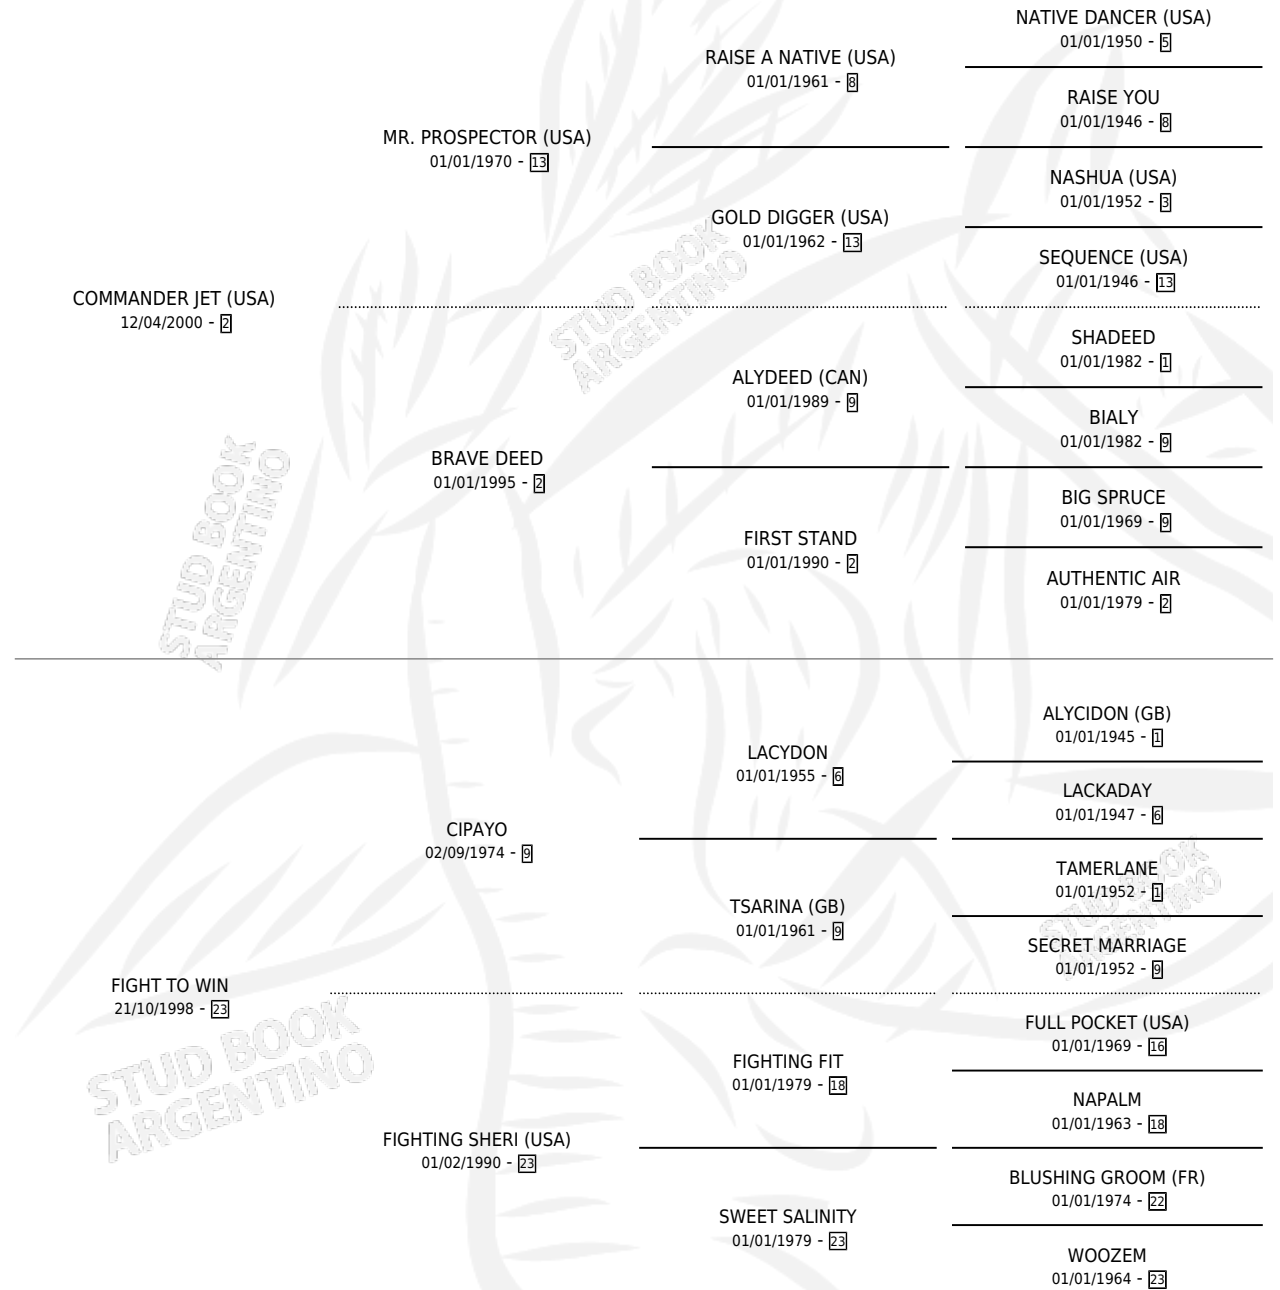

GANADOR JET

por **COMMANDER JET (USA)** y **FIGHT TO WIN** por **CIPAYO**

Argentina · Hembra · Zaino · SP · 26/09/2009
Familia 23-b · Volumen 40

ESTADO

TIPIFICACIÓN SANGUÍNEA	X
TIPIFICACIÓN POR ADN	✓
PASAPORTE	✓
IDENTIFICACIÓN POR MICROCHIP	✓
REPRODUCTOR	✓

Lugar de nacimiento: Vadarkblar

Criador: Divisadero

PEDIGREE

CAMPAÑA

Solo carreras oficiales de Argentina

POR EDAD

EDAD	CC	1°	2°	3°	4°	5°	NP	CLC	CLG	CLCG1	CLGG1	IMPORTE	GANANCIA / CC
4 AÑOS	4	1	0	1	1	0	1	0	0	0	0	\$63,900	\$15,975
5 AÑOS	5	0	1	0	1	0	3	0	0	0	0	\$14,850	\$2,970
TOTALES	9	1	1	1	2	0	4	0	0	0	0	\$78,750	\$8,750
%		11.1%	11.1%	11.1%	22.2%	0.0%	44.4%	0.0%	0.0%	0.0%	0.0%		