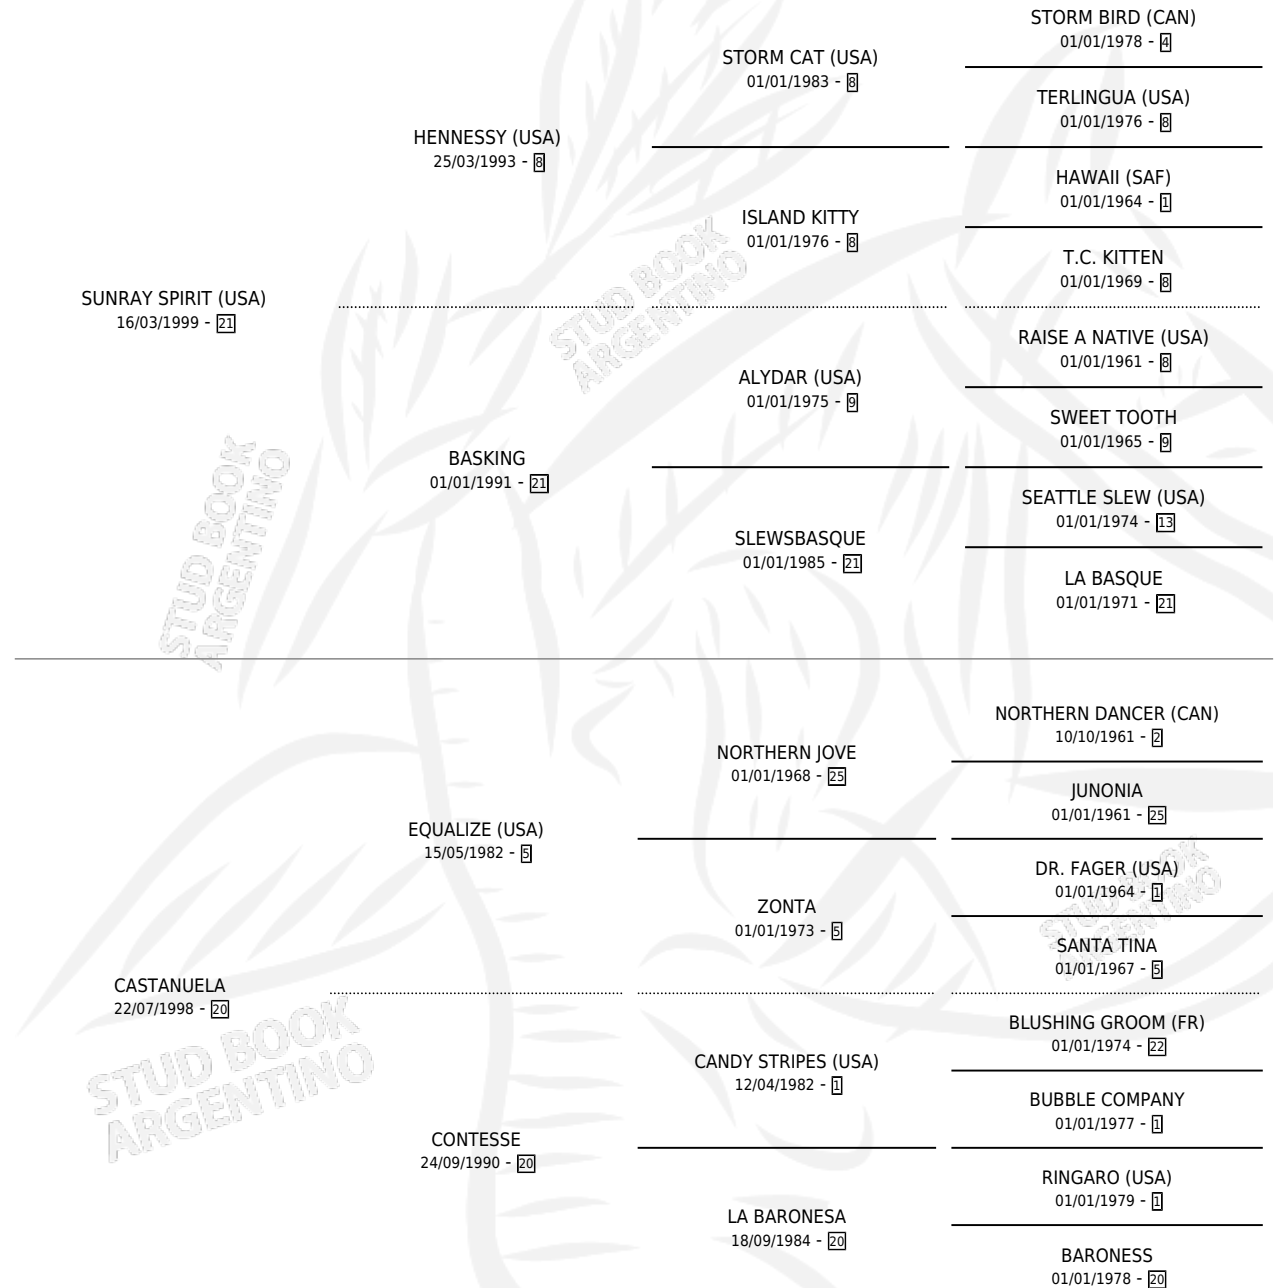

CEDELLA

por **SUNRAY SPIRIT (USA)** y **CASTANUELA** por **EQUALIZE (USA)**

Argentina · Hembra · Tordillo · SP · 17/09/2009
Familia 20 · Volumen 40

ESTADO

TIPIFICACIÓN SANGUÍNEA	X
TIPIFICACIÓN POR ADN	✓
PASAPORTE	✓
IDENTIFICACIÓN POR MICROCHIP	✓
REPRODUCTOR	✓

Lugar de nacimiento: El Turf
Criador: El Turf

PEDIGREE

CAMPAÑA

Solo carreras oficiales de Argentina

POR EDAD

EDAD	CC	1°	2°	3°	4°	5°	NP	CLC	CLG	CLCG1	CLGG1	IMPORTE	GANANCIA / CC
3 AÑOS	4	0	1	2	0	0	1	0	0	0	0	\$41,400	\$10,350
4 AÑOS	3	1	0	0	0	2	0	0	0	0	0	\$54,380	\$18,127
TOTALES	7	1	1	2	0	2	1	0	0	0	0	\$95,780	\$13,683
%		14.3%	14.3%	28.6%	0.0%	28.6%	14.3%	0.0%	0.0%	0.0%	0.0%		