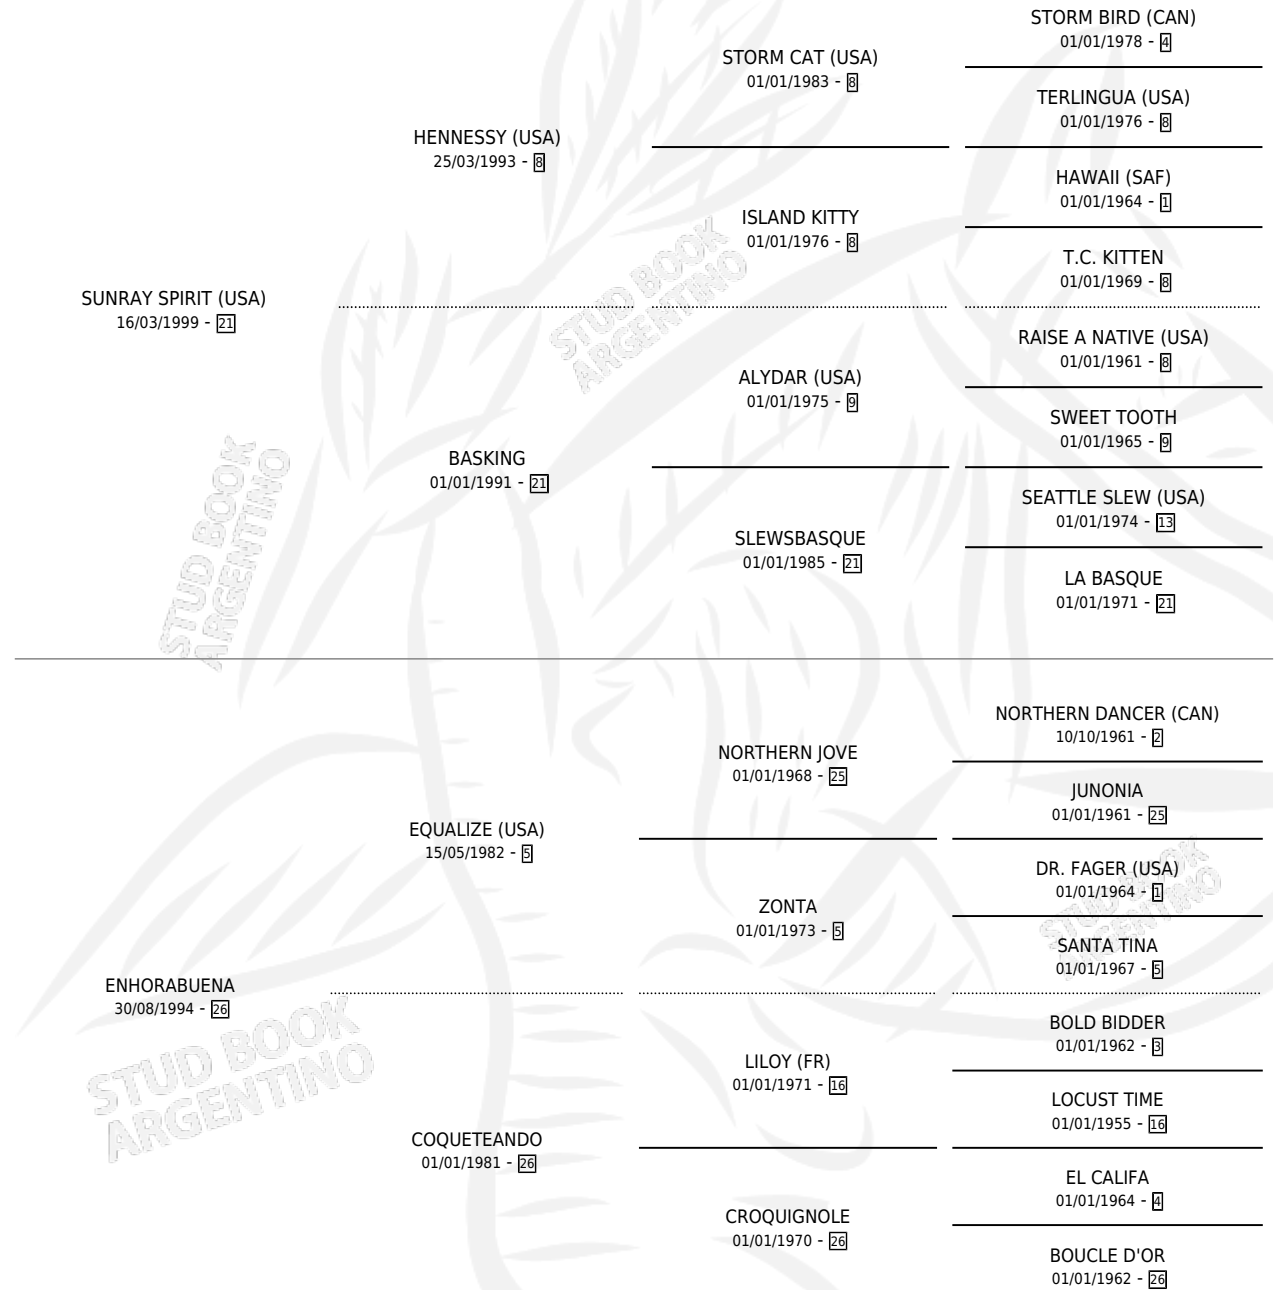

Lugar de nacimiento: El Turf
Criador: El Turf

~

HIJOS

	MACHOS	HEMBRAS
8 NACIERON	4	4
5 CORRIERON	2	3
5 GANARON	2	3

0	0	0
GANADORES CL	GANADORES GR	GANADORES G1

PEDIGREE

CAMPAÑA

Solo carreras oficiales de Argentina