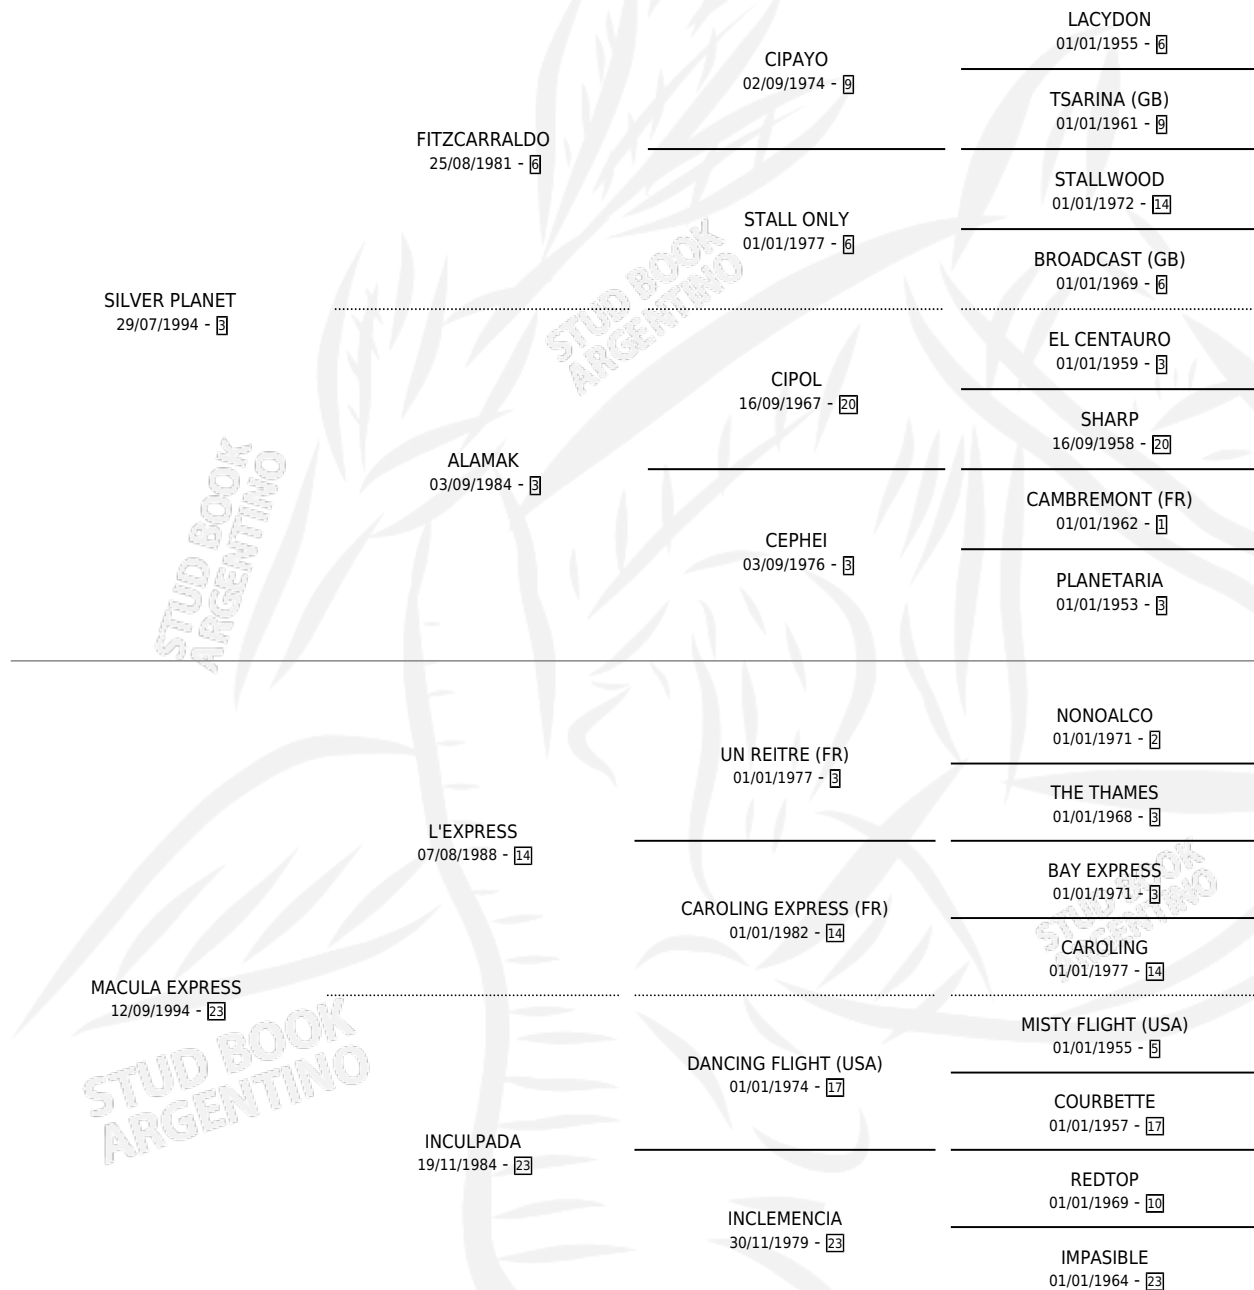

SILVER TRAVIESO

por SILVER PLANET y MACULA EXPRESS por L'EXPRESS

Argentina · Macho · Alazan · SP · 08/09/2009
Familia 23-a · Volumen 40

ESTADO

TIPIFICACIÓN SANGUÍNEA	X
TIPIFICACIÓN POR ADN	✓
PASAPORTE	✓
IDENTIFICACIÓN POR MICROCHIP	✓
REPRODUCTOR	X

Lugar de nacimiento: Nimanor

Criador: Nimanor

PEDIGREE

CAMPAÑA

Solo carreras oficiales de Argentina

POR EDAD

EDAD	CC	1°	2°	3°	4°	5°	NP	CLC	CLG	CLCG1	CLGG1	IMPORTE	GANANCIA / CC
6 AÑOS	1	0	0	0	0	1	0	0	0	0	0	\$595	\$595
TOTALES	1	0	0	0	0	1	0	0	0	0	0	\$595	\$595
%		0.0%	0.0%	0.0%	0.0%	100%	0.0%	0.0%	0.0%	0.0%	0.0%		