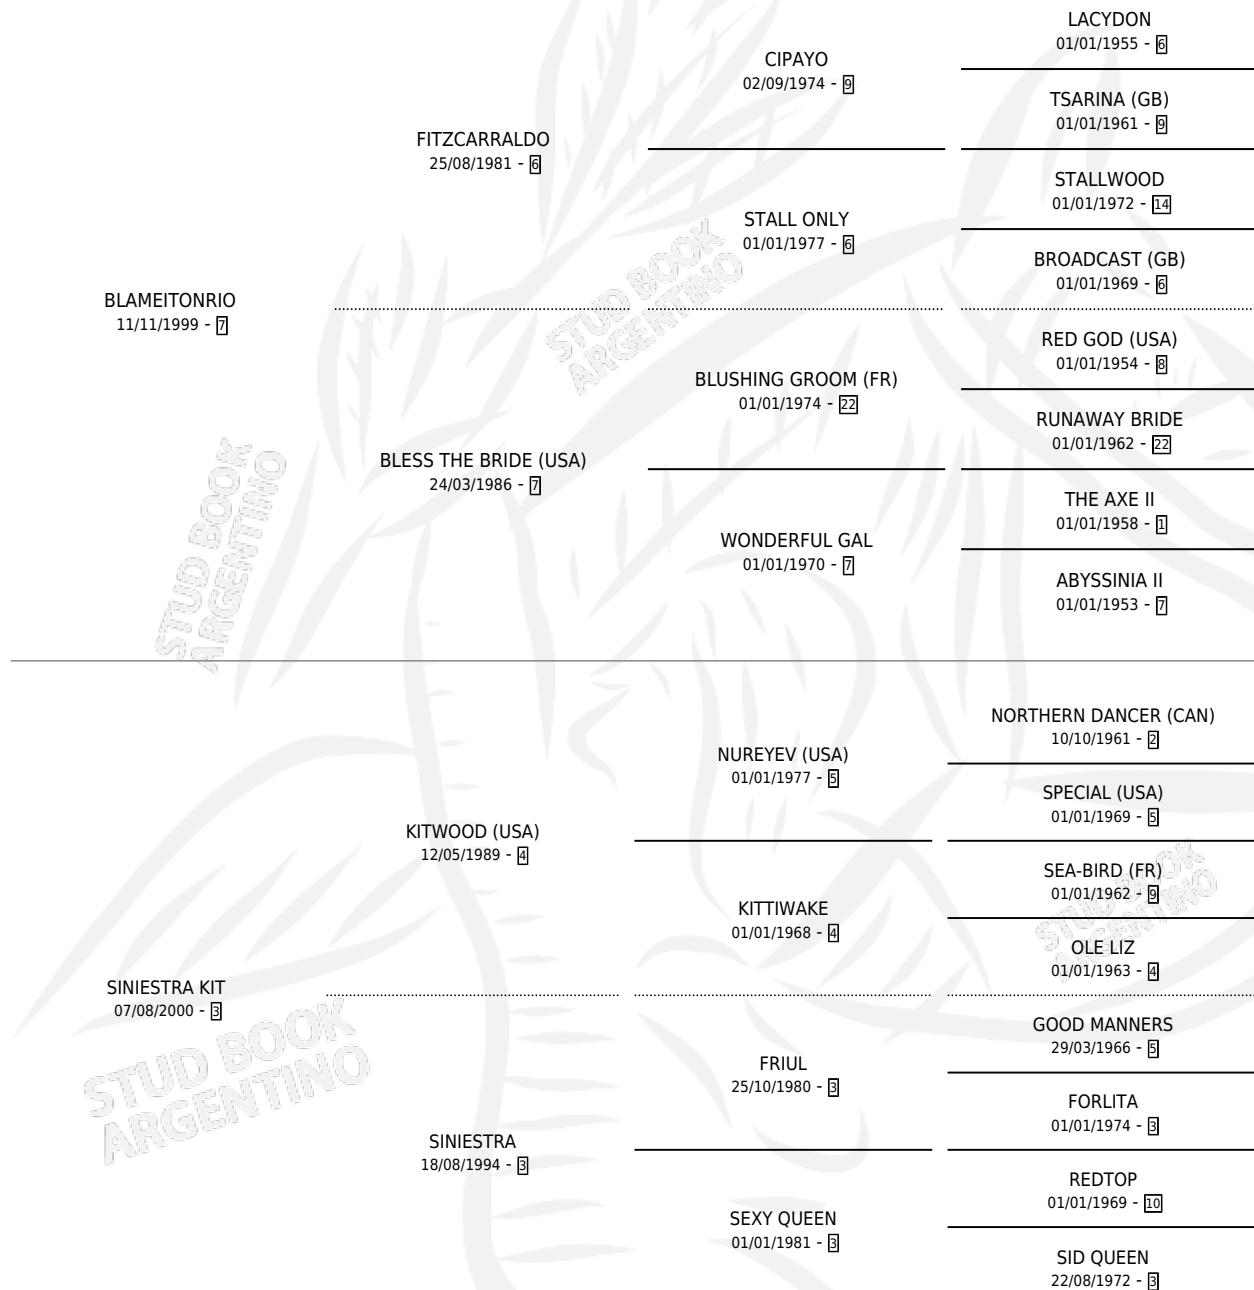

EL TRAMPOLIN

por **BLAMEITONRIO** y **SINIESTRA KIT** por **KITWOOD (USA)**

Argentina · Macho · Alazan · SP · 12/09/2009
Familia 3-d · Volumen 40

ESTADO

TIPIFICACIÓN SANGUÍNEA	X
TIPIFICACIÓN POR ADN	X
PASAPORTE	X
IDENTIFICACIÓN POR MICROCHIP	X
REPRODUCTOR	X

Lugar de nacimiento: Nimanor

Criador: Nimanor

PEDIGREE

EL TRAMPOLIN

Datos oficiales del Stud Book Argentino

Documento generado el 04/05/2026

studbook.org.ar