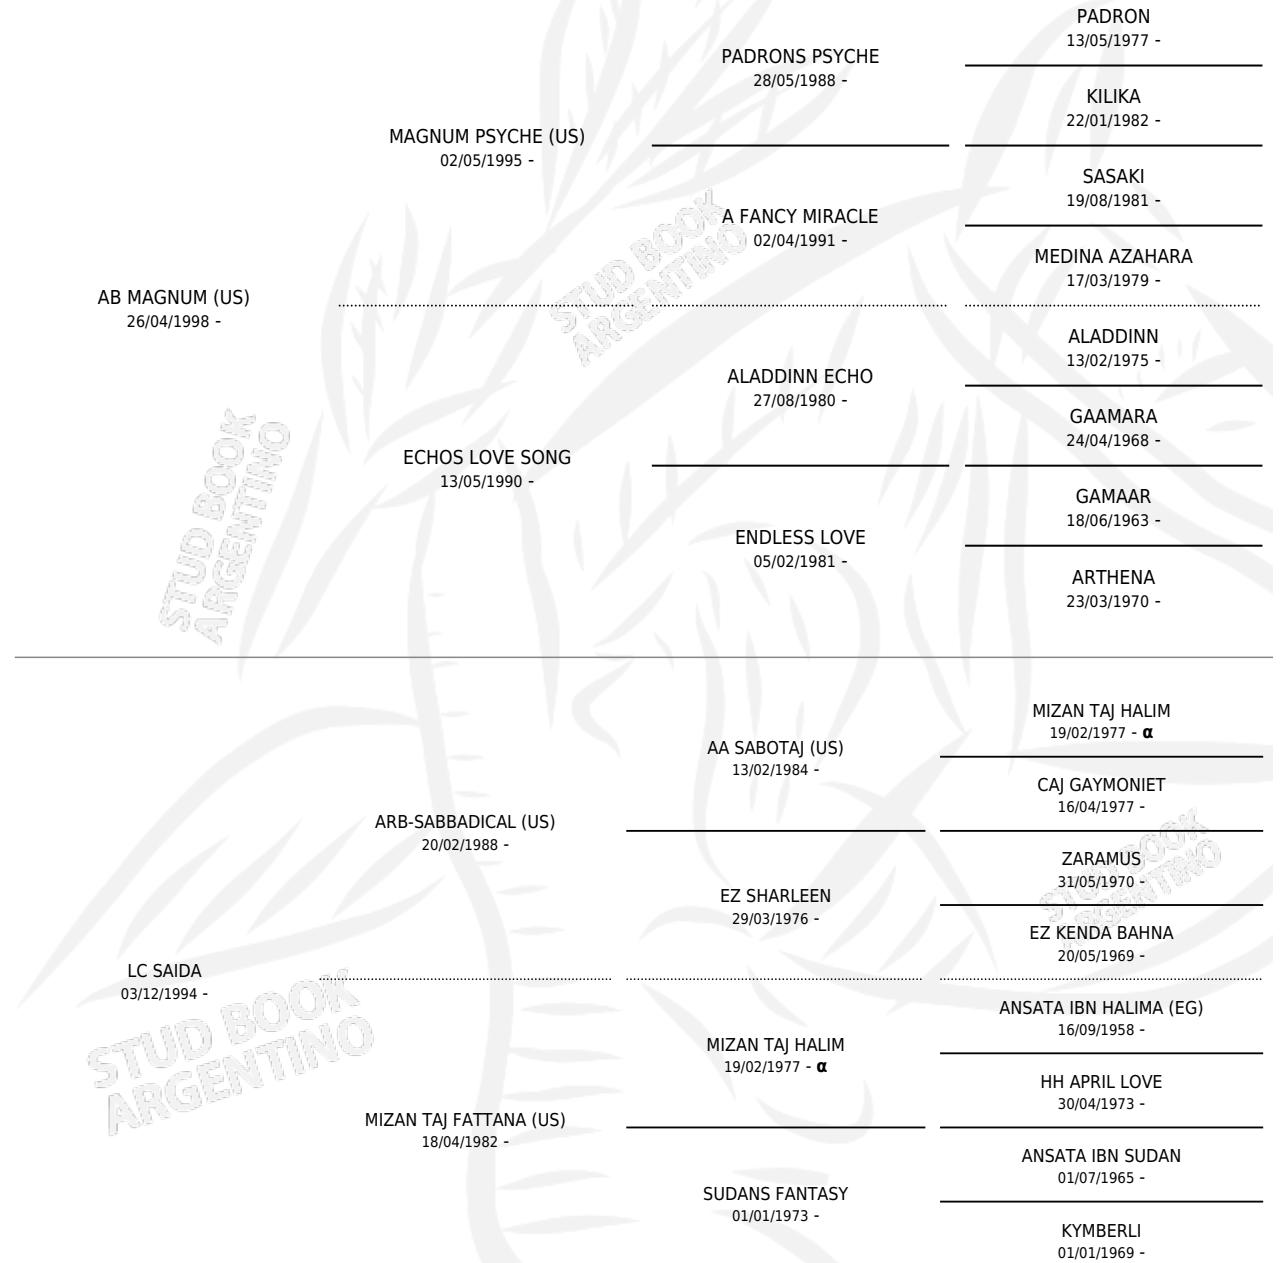

HCE MAGSALIBI

por **AB MAGNUM (US)** y **LC SAIDA** por **ARB-SABBADICAL (US)**

Argentina · Macho · Alazan o Tordillo · AP · 11/10/2009
Familia · Volumen 40

ESTADO

TIPIFICACIÓN SANGUÍNEA	X
TIPIFICACIÓN POR ADN	✓
PASAPORTE	✓
IDENTIFICACIÓN POR MICROCHIP	X
REPRODUCTOR	X

Lugar de nacimiento: Cuatro Estrellas

Criador: Cuatro Estrellas

PEDIGREE

INBREEDING : α

HCE MAGSALIBI

Datos oficiales del Stud Book Argentino

Documento generado el 09/05/2026

studbook.org.ar