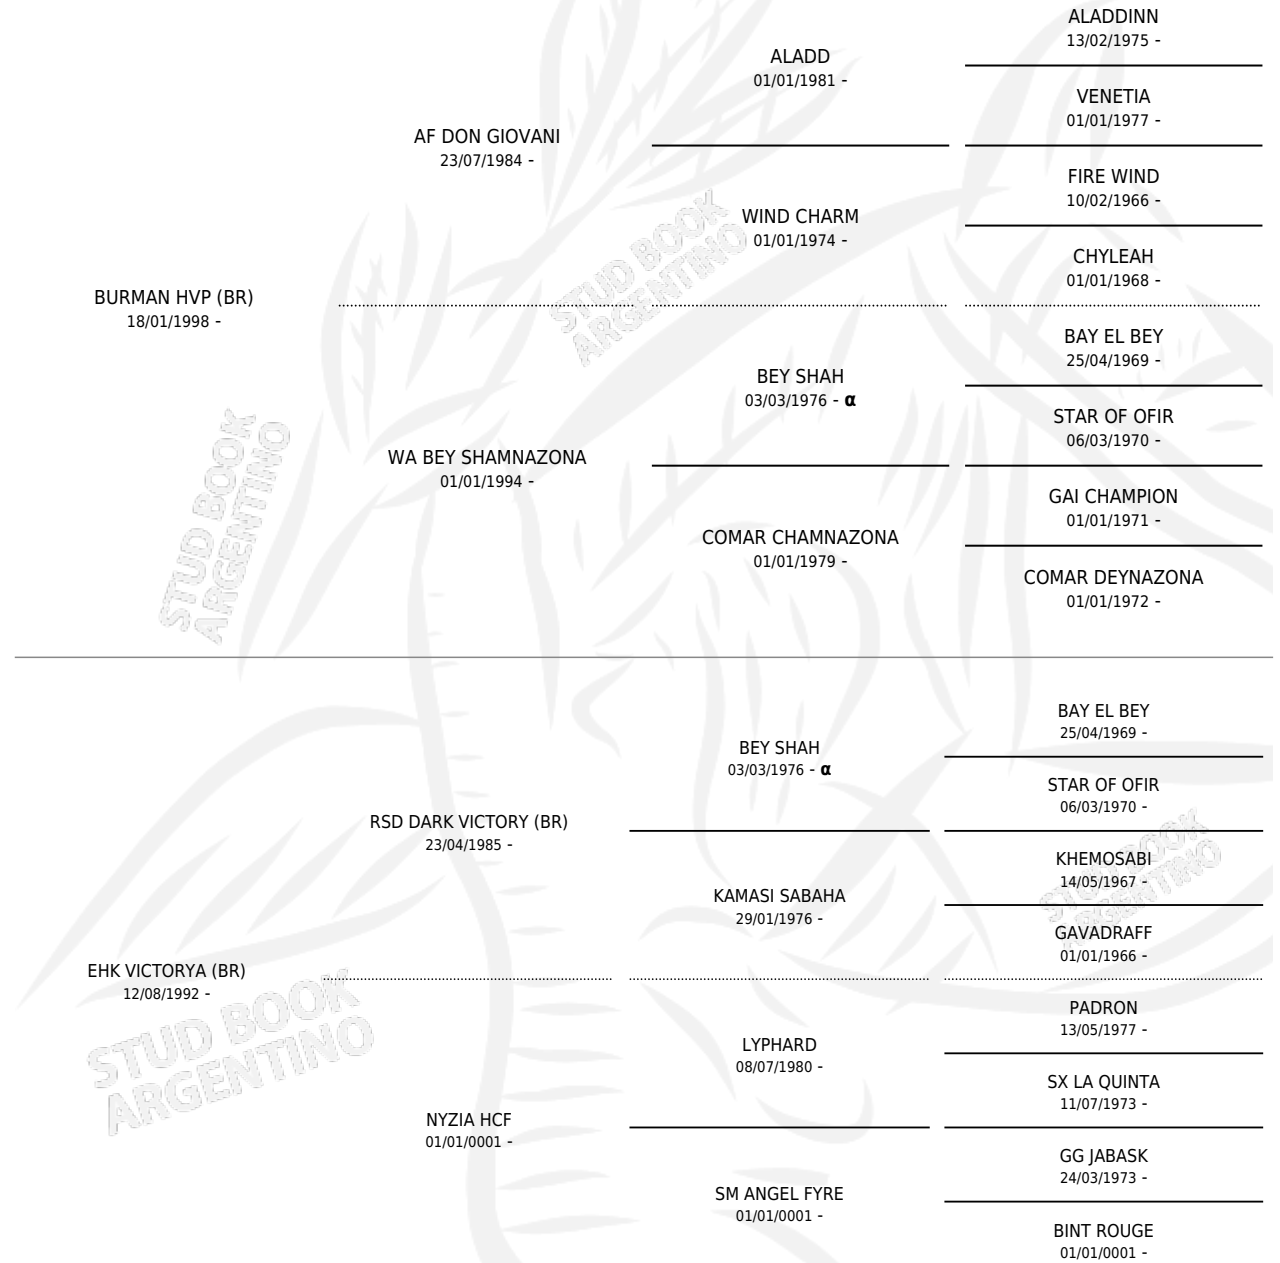

HCE BURVICTOR

por BURMAN HVP (BR) y EHK VICTORYA (BR) por RSD
DARK VICTORY (BR)

Argentina · Macho · Zaino · AP · 10/10/2009
Familia · Volumen 40

ESTADO

TIPIFICACIÓN SANGUÍNEA	X
TIPIFICACIÓN POR ADN	X
PASAPORTE	X
IDENTIFICACIÓN POR MICROCHIP	X
REPRODUCTOR	X

Lugar de nacimiento: Cuatro Estrellas

Criador: Cuatro Estrellas

PEDIGREE

INBREEDING : α

HCE BURVICTOR

Datos oficiales del Stud Book Argentino

Documento generado el 11/06/2026

studbook.org.ar