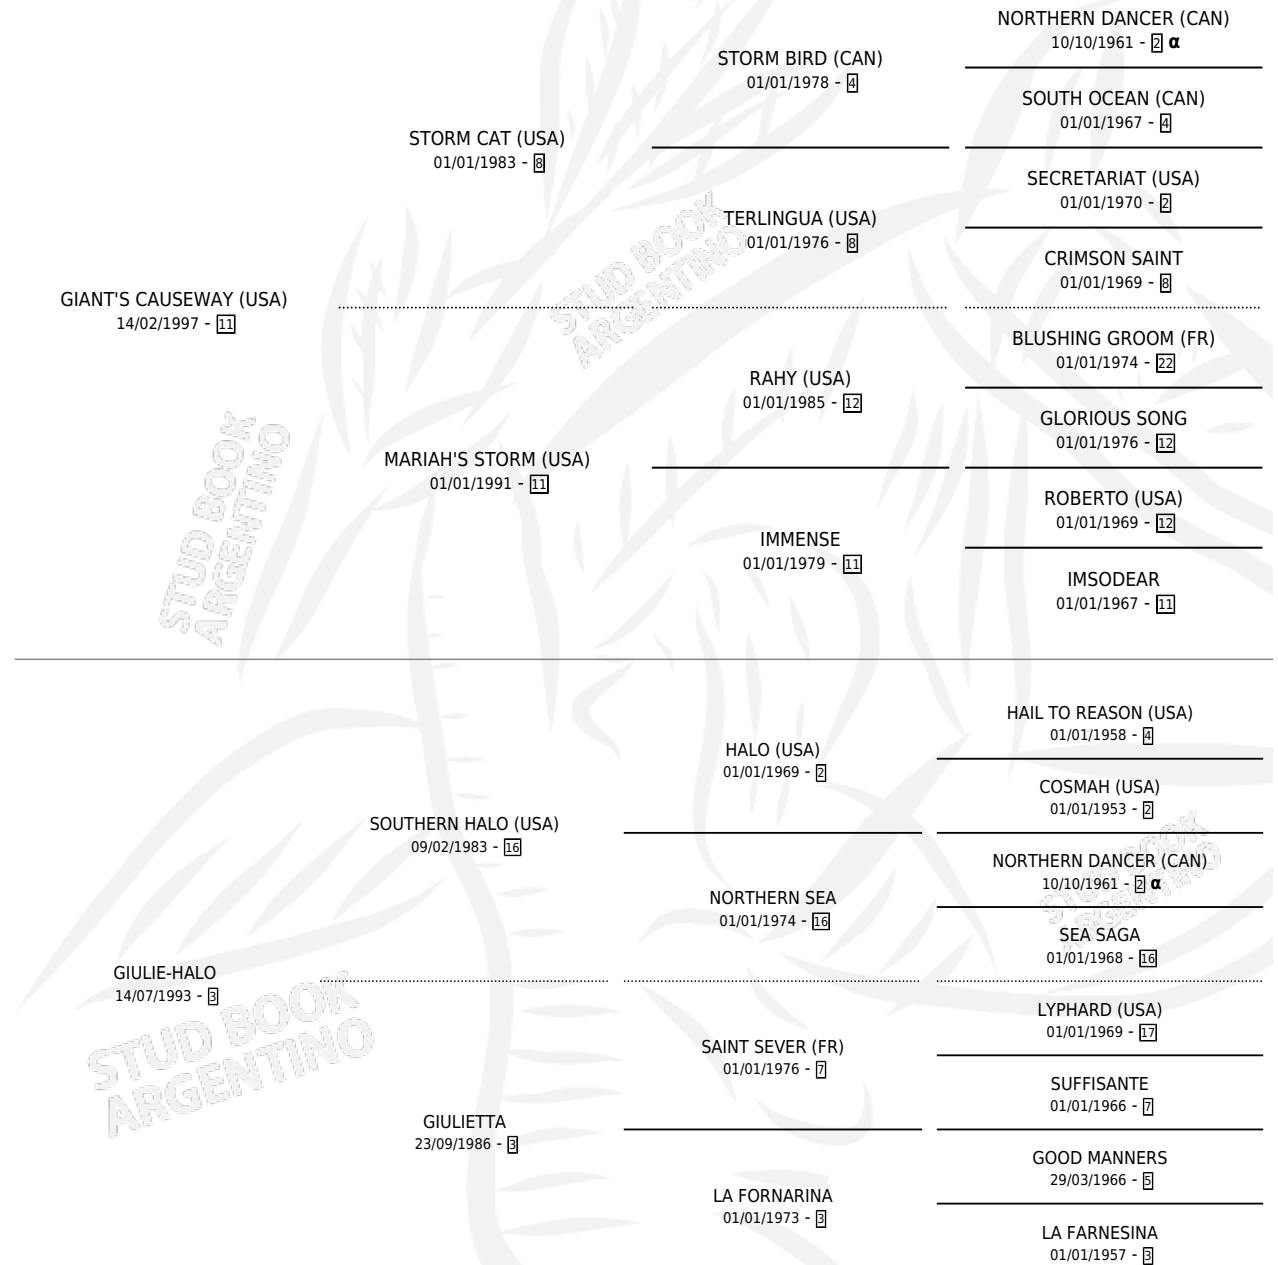

JULIUS TOP

por **GIANT'S CAUSEWAY (USA)** y **GIULIE-HALO** por **SOUTHERN HALO (USA)**

Argentina · Macho · Alazan · SP · 04/10/2009
Familia 3-b · Volumen 40

ESTADO

TIPIFICACIÓN SANGUÍNEA	X
TIPIFICACIÓN POR ADN	✓
PASAPORTE	✓
IDENTIFICACIÓN POR MICROCHIP	✓
REPRODUCTOR	✓

Lugar de nacimiento: Firmamento
Criador: Firmamento

~

HIJOS

	MACHOS	HEMBRAS
44 NACIERON	22	22
15 CORRIERON	10	5
6 GANARON	4	2

0	0	0
GANADORES CL	GANADORES GR	GANADORES G1

PEDIGREE

INBREEDING : α

CAMPAÑA

Solo carreras oficiales de Argentina

POR EDAD

EDAD	CC	1°	2°	3°	4°	5°	NP	CLC	CLG	CLCG1	CLGG1	IMPORTE	GANANCIA / CC
3 AÑOS	6	2	3	0	0	1	0	3	0	2	0	\$224,100	\$37,350
TOTALES	6	2	3	0	0	1	0	3	0	2	0	\$224,100	\$37,350
%		33.3%	50.0%	0.0%	0.0%	16.7%	0.0%	50.0%	0.0%	66.7%	0.0%		