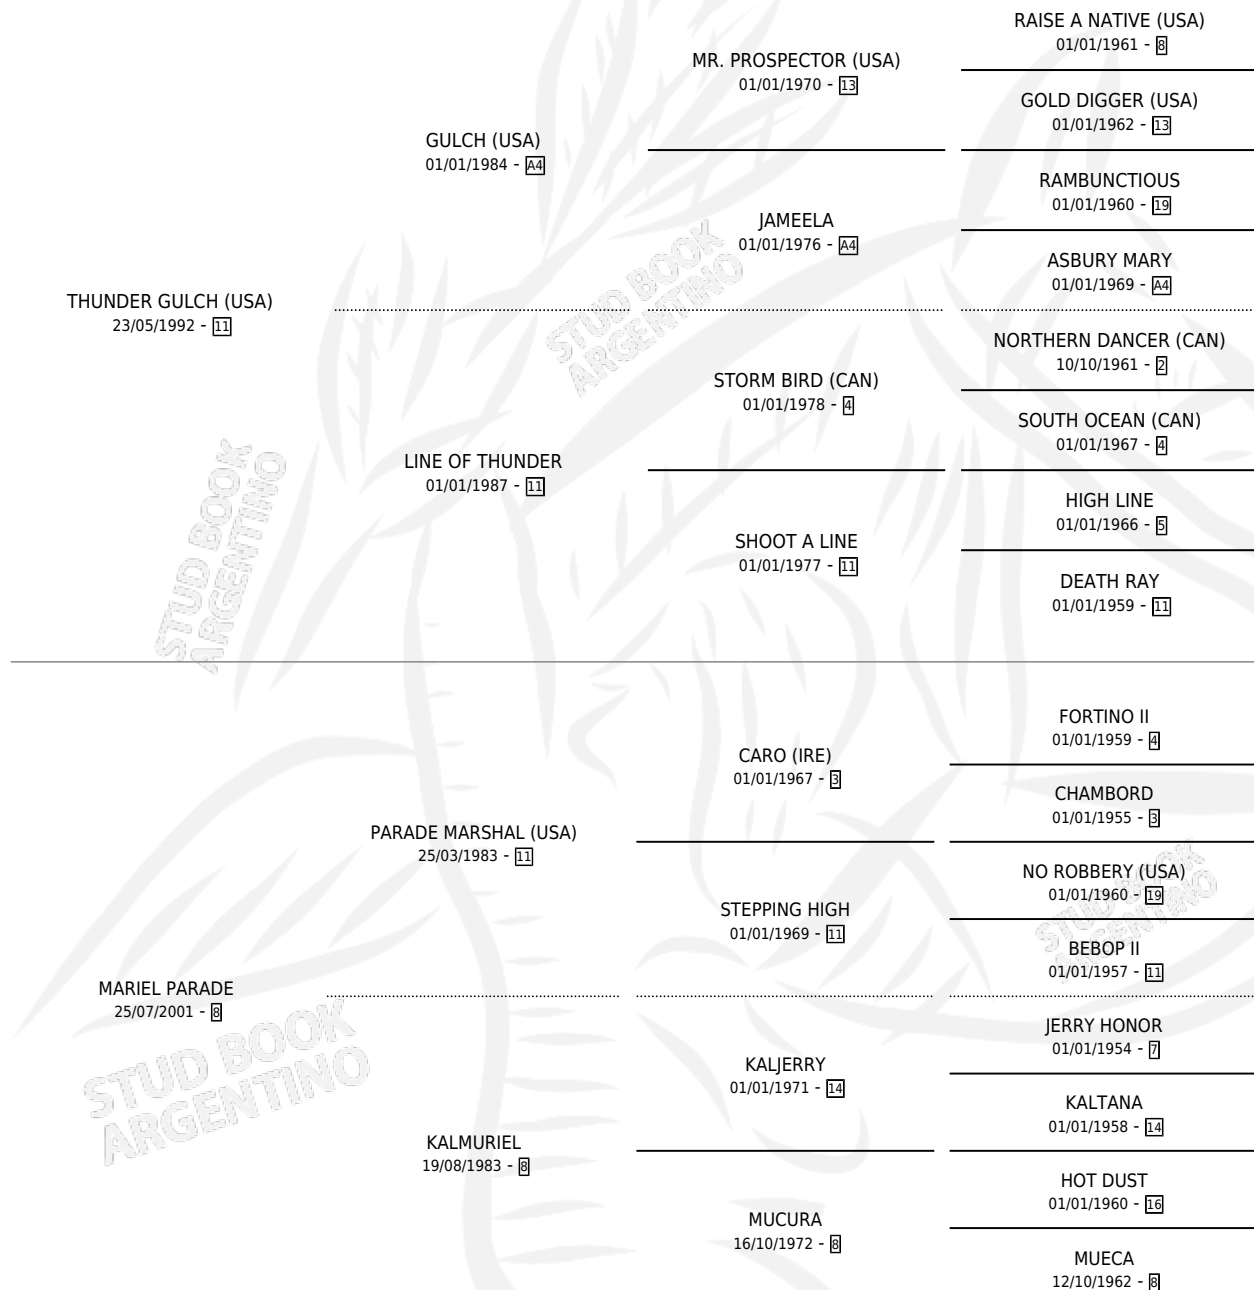

MARIUS GULCH

por THUNDER GULCH (USA) y MARIEL PARADE por
PARADE MARSHAL (USA)

Argentina · Macho · Zaino · SP · 02/10/2009
Familia 8-f · Volumen 40

ESTADO

TIPIFICACIÓN SANGUÍNEA	X
TIPIFICACIÓN POR ADN	X
PASAPORTE	X
IDENTIFICACIÓN POR MICROCHIP	X
REPRODUCTOR	X

Lugar de nacimiento: Firmamento
Criador: Firmamento

PEDIGREE

MARIUS GULCH

Datos oficiales del Stud Book Argentino

Documento generado el 14/05/2026

studbook.org.ar