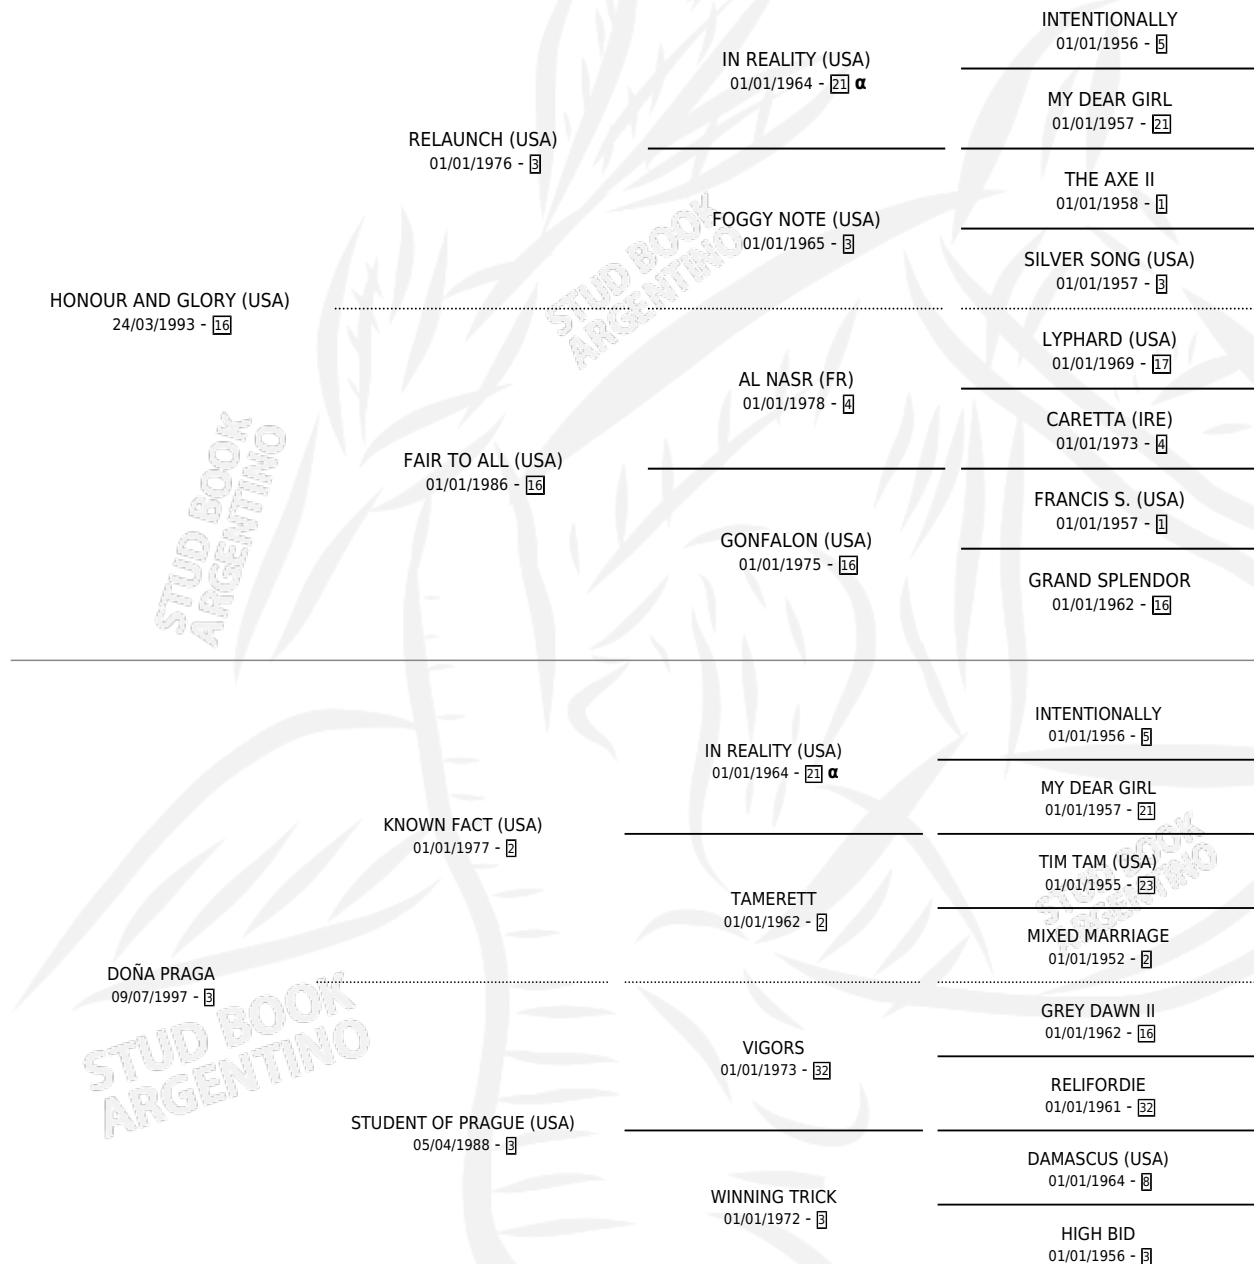

THE CIENTIST

por HONOUR AND GLORY (USA) y DOÑA PRAGA por
KNOWN FACT (USA)

Argentina · Macho · Zaino · SP · 14/08/2009
Familia 3-n · Volumen 40

ESTADO

TIPIFICACIÓN SANGUÍNEA	X
TIPIFICACIÓN POR ADN	✓
PASAPORTE	✓
IDENTIFICACIÓN POR MICROCHIP	✓
REPRODUCTOR	X

Lugar de nacimiento: Rancho Lujan
Criador: Dellacasa Rafael

PEDIGREE

INBREEDING : α

CAMPAÑA

Solo carreras oficiales de Argentina

POR EDAD

EDAD	CC	1°	2°	3°	4°	5°	NP	CLC	CLG	CLCG1	CLGG1	IMPORTE	GANANCIA / CC
3 AÑOS	8	2	1	2	2	0	1	0	0	0	0	\$127,314	\$15,914
4 AÑOS	6	0	0	0	0	0	6	0	0	0	0	\$0	\$0
5 AÑOS	4	0	0	0	0	0	4	0	0	0	0	\$0	\$0
TOTALES	18	2	1	2	2	0	11	0	0	0	0	\$127,314	\$7,073
%		11.1%	5.6%	11.1%	11.1%	0.0%	61.1%	0.0%	0.0%	0.0%	0.0%		

Ganador de 2 carreras en Palermo - \$127,314, a los 3 años.

POR DISTANCIA

HIPODROMO	CC	1°	2°	3°	4°	5°	NP	CLC	CLG	CLCG1	CLGG1	IMPORTE
PALERMO	12	2	1	1	1	0	7	0	0	0	0	\$116,000
1400 MTS	2	0	0	0	0	0	2	0	0	0	0	\$0
1200 MTS	9	2	1	1	1	0	4	0	0	0	0	\$116,000
1600 MTS	1	0	0	0	0	0	1	0	0	0	0	\$0
SAN ISIDRO	5	0	0	0	1	0	4	0	0	0	0	\$6,900
1200 MTS	5	0	0	0	1	0	4	0	0	0	0	\$6,900
LA PUNTA	1	0	0	1	0	0	0	0	0	0	0	\$4,414
1400 MTS	1	0	0	1	0	0	0	0	0	0	0	\$4,414