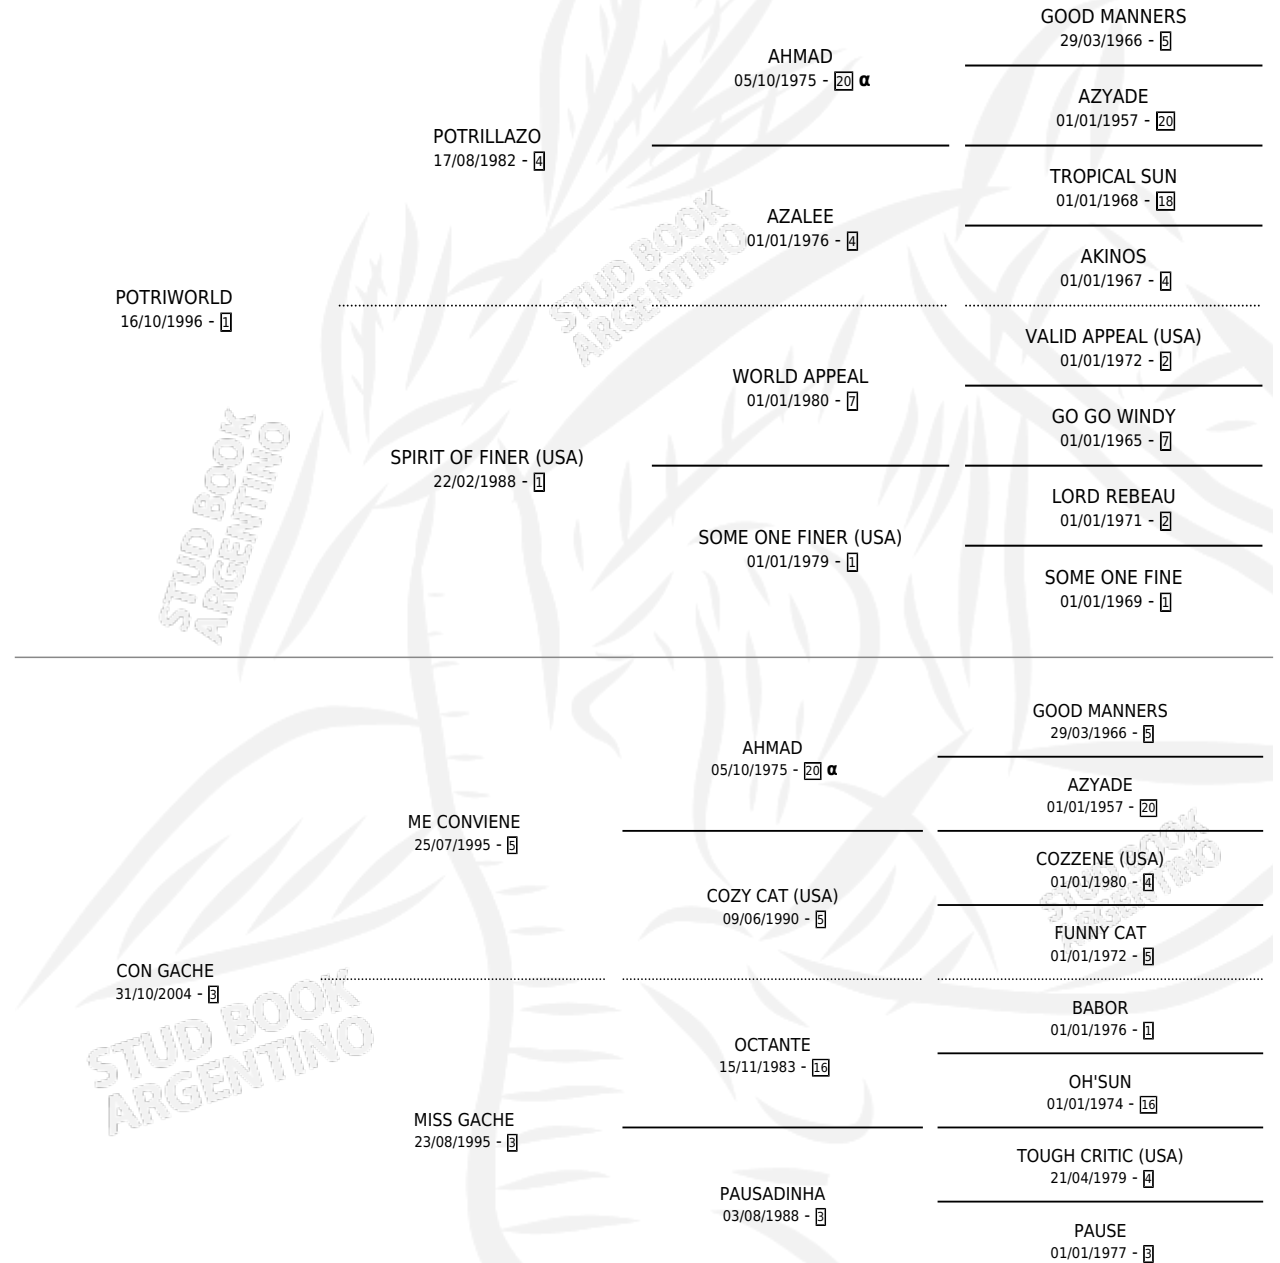

# WORLD RULER

por POTRIWORLD y CON GACHE por ME CONVIENE

Argentina · Macho · Zaino Doradillo · SP · 14/10/2009  
Familia 3-b · Volumen 40

## ESTADO

TIPIFICACIÓN SANGUÍNEA	X
TIPIFICACIÓN POR ADN	✓
PASAPORTE	✓
IDENTIFICACIÓN POR MICROCHIP	✓
REPRODUCTOR	X

**Lugar de nacimiento:** Los Ciruelos  
**Criador:** D Angelo Roberto Edmundo

## PEDIGREE

INBREEDING : α