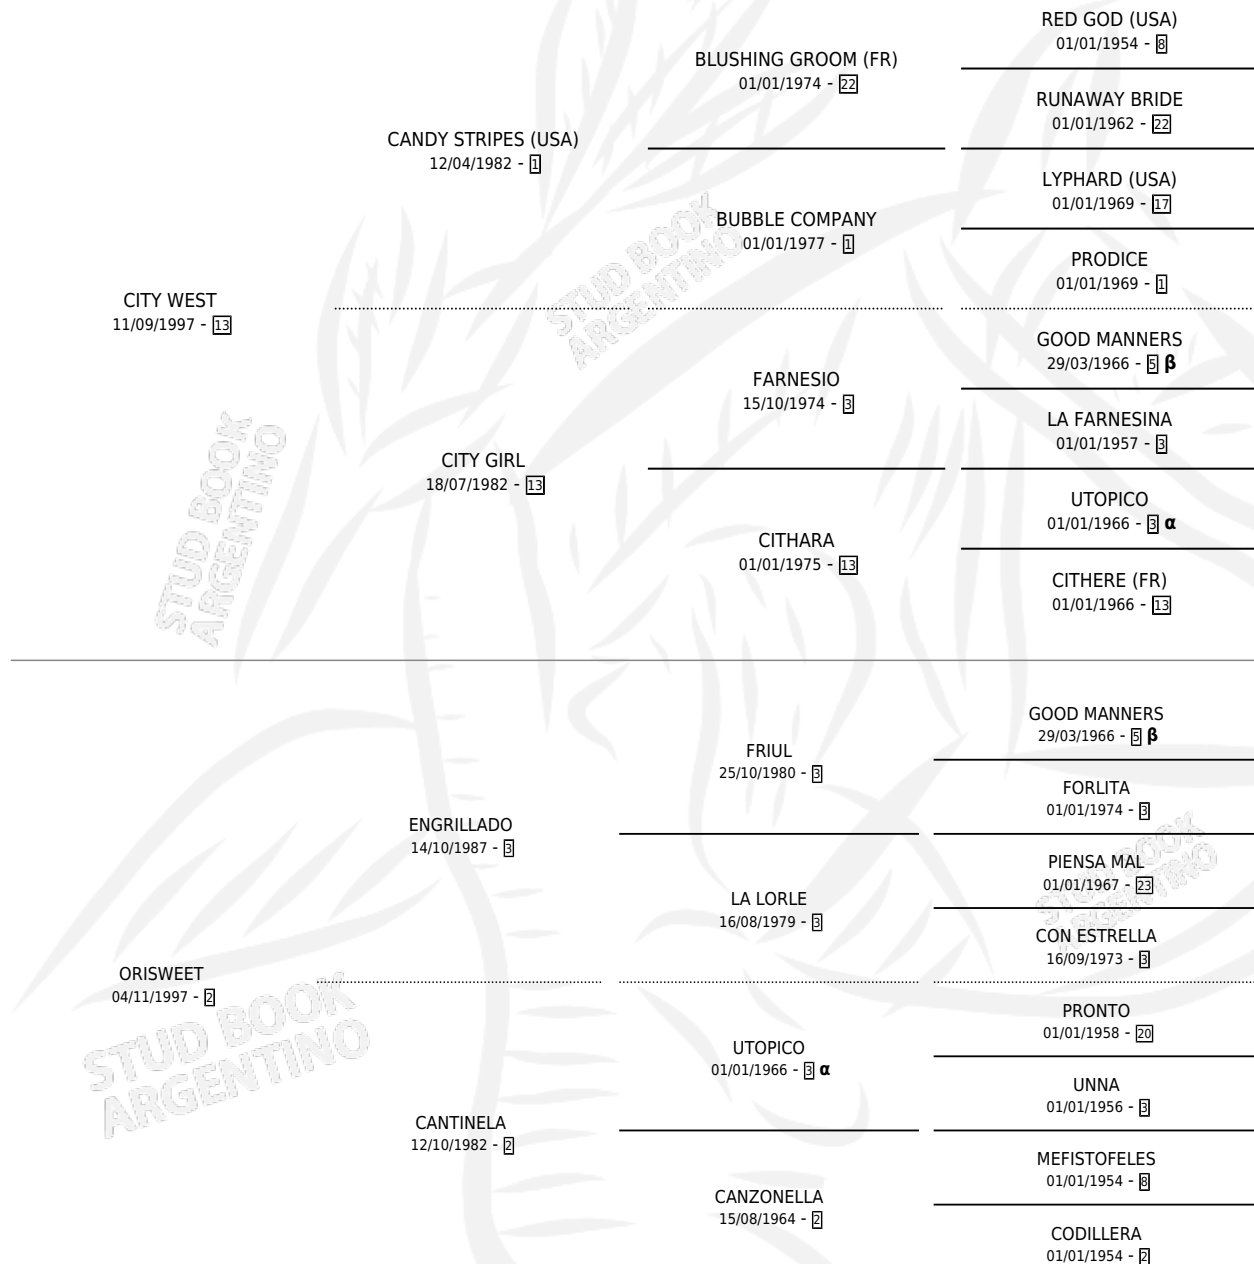

BORDER CITY

por CITY WEST y ORISWEET por ENGRILLADO

Argentina · Macho · Alazan · SP · 30/09/2009
Familia 2-n · Volumen 40

ESTADO

TIPIFICACIÓN SANGUÍNEA	X
TIPIFICACIÓN POR ADN	✓
PASAPORTE	✓
IDENTIFICACIÓN POR MICROCHIP	✓
REPRODUCTOR	X

Lugar de nacimiento: Campo particular

Criador: Sin dato

PEDIGREE

INBREEDING : α, β

CAMPAÑA

Solo carreras oficiales de Argentina

POR EDAD

EDAD	CC	1°	2°	3°	4°	5°	NP	CLC	CLG	CLCG1	CLGG1	IMPORTE	GANANCIA / CC
4 AÑOS	1	0	0	0	1	0	0	0	0	0	0	\$4,900	\$4,900
5 AÑOS	1	0	0	0	0	0	1	0	0	0	0	\$0	\$0
TOTALES	2	0	0	0	1	0	1	0	0	0	0	\$4,900	\$2,450
%		0.0%	0.0%	0.0%	50.0%	0.0%	50.0%	0.0%	0.0%	0.0%	0.0%		