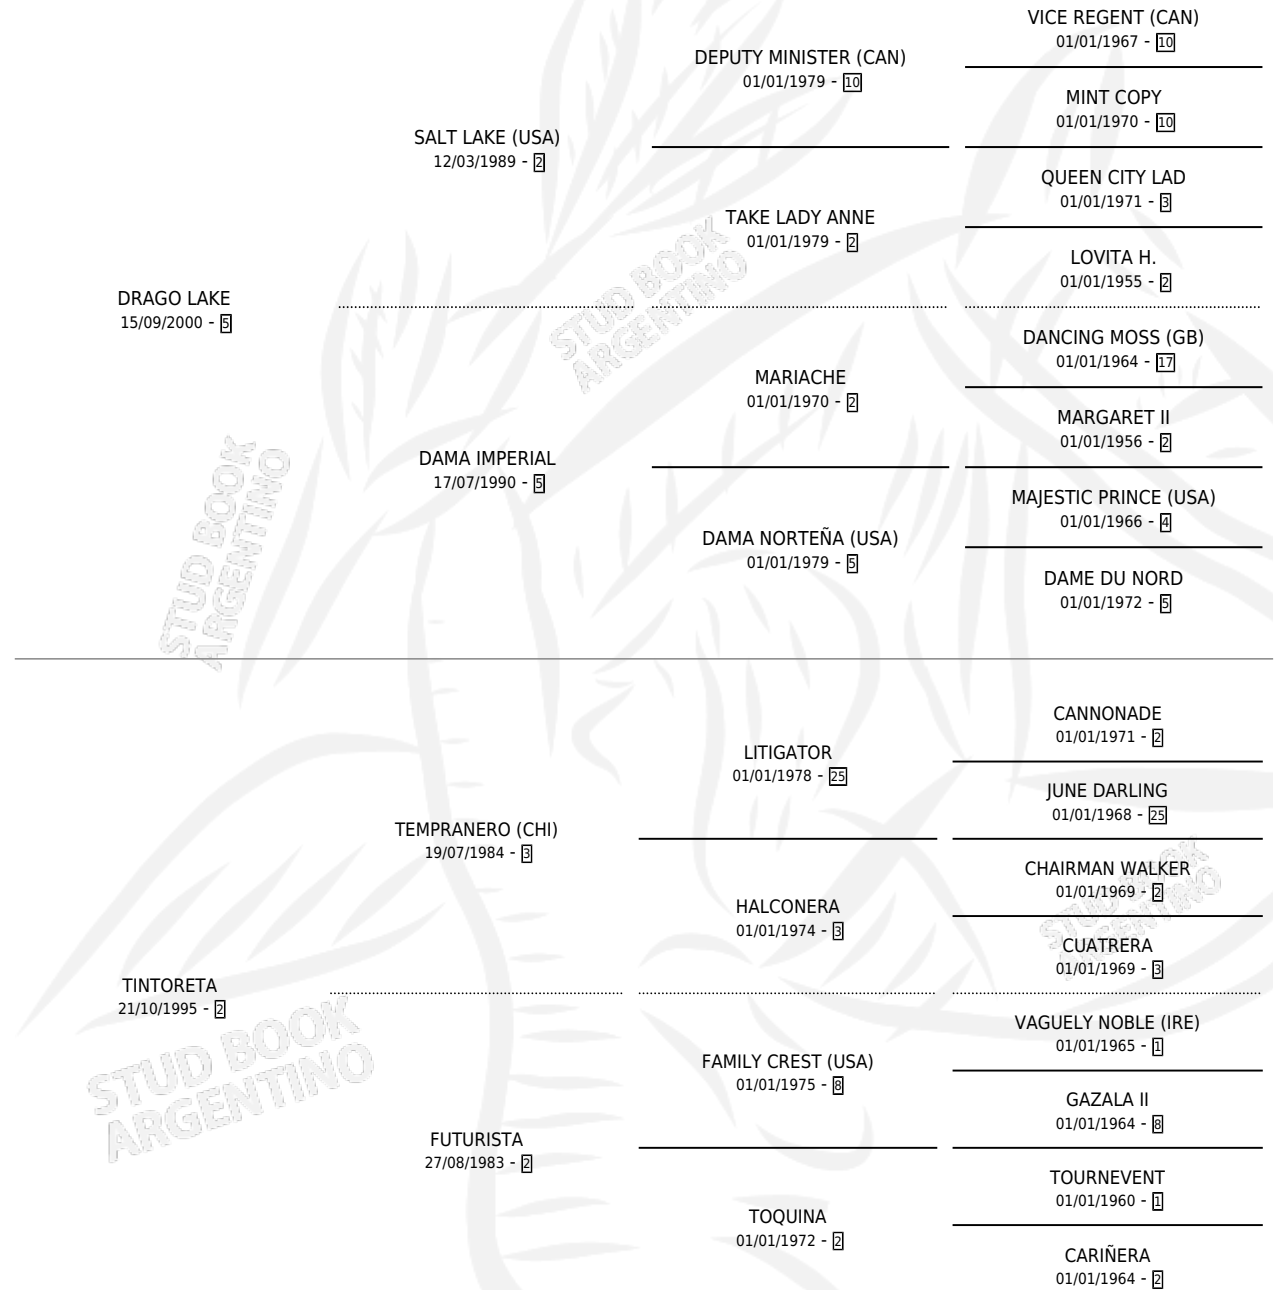

TEMPRANACA

por DRAGO LAKE y TINTORETA por TEMPRANERO (CHI)

Argentina · Hembra · Zaino · SP · 04/10/2009
Familia 2 · Volumen 40

ESTADO

TIPIFICACIÓN SANGUÍNEA	X
TIPIFICACIÓN POR ADN	✓
PASAPORTE	✓
IDENTIFICACIÓN POR MICROCHIP	✓
REPRODUCTOR	X

Lugar de nacimiento: Primavera Chica

Criador: Primavera Chica

PEDIGREE

CAMPAÑA

Solo carreras oficiales de Argentina

POR EDAD

EDAD	CC	1°	2°	3°	4°	5°	NP	CLC	CLG	CLCG1	CLGG1	IMPORTE	GANANCIA / CC
3 AÑOS	1	0	0	0	0	0	1	0	0	0	0	\$0	\$0
TOTALES	1	0	0	0	0	0	1	0	0	0	0	\$0	\$0
%		0.0%	0.0%	0.0%	0.0%	0.0%	100%	0.0%	0.0%	0.0%	0.0%		