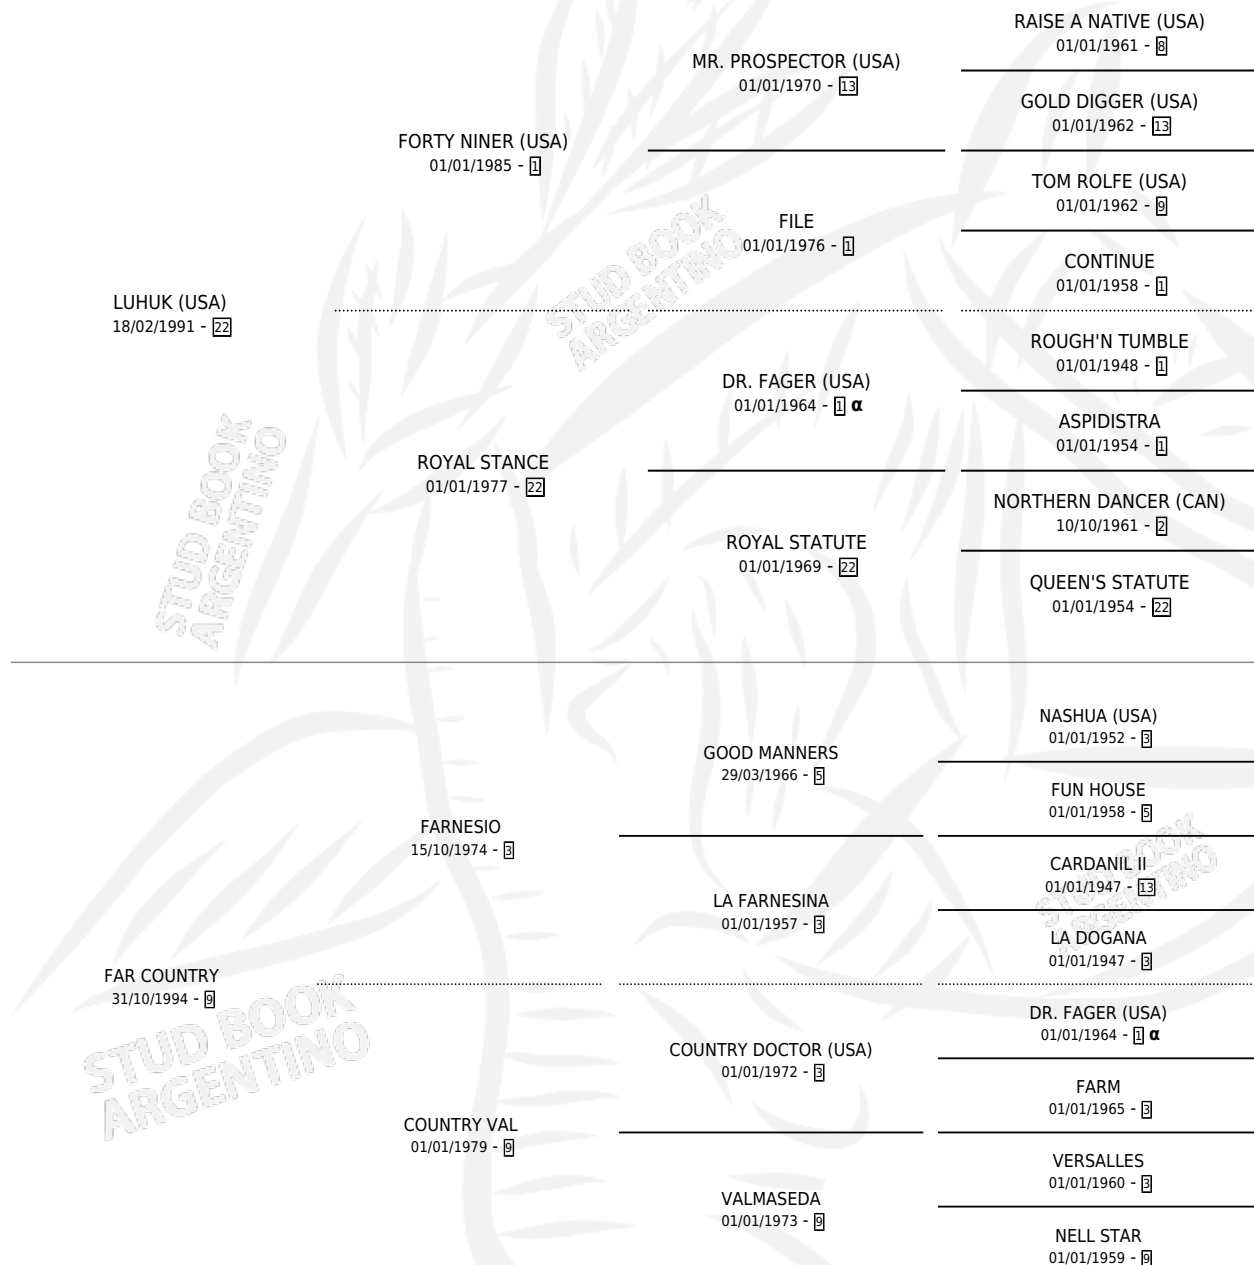

FARULA

por LUHUK (USA) y FAR COUNTRY por FARNESIO

Argentina · Hembra · Zaino · SP · 02/10/2009
Familia 9-b · Volumen 40

ESTADO

TIPIFICACIÓN SANGUÍNEA	X
TIPIFICACIÓN POR ADN	✓
PASAPORTE	✓
IDENTIFICACIÓN POR MICROCHIP	✓
REPRODUCTOR	✓

Lugar de nacimiento: Masama

Criador: Masama

~

HIJOS

	MACHOS	HEMBRAS
8 NACIERON	5	3
5 CORRIERON	4	1
3 GANARON	3	0
0 GANADORES CL	0 GANADORES GR	0 GANADORES G1

PEDIGREE

INBREEDING : α

CAMPAÑA

Solo carreras oficiales de Argentina

POR EDAD

EDAD	CC	1°	2°	3°	4°	5°	NP	CLC	CLG	CLCG1	CLGG1	IMPORTE	GANANCIA / CC
3 AÑOS	4	0	0	1	0	1	2	0	0	0	0	\$10,100	\$2,525
4 AÑOS	8	2	1	2	1	0	2	0	0	0	0	\$125,880	\$15,735
TOTALES	12	2	1	3	1	1	4	0	0	0	0	\$135,980	\$11,332
%		16.7%	8.3%	25.0%	8.3%	8.3%	33.3%	0.0%	0.0%	0.0%	0.0%		

Ganadora de 2 carreras en La Plata - \$135,980, a los 4 años.

POR DISTANCIA

HIPODROMO	CC	1°	2°	3°	4°	5°	NP	CLC	CLG	CLCG1	CLGG1	IMPORTE
LA PLATA	6	2	0	1	1	0	2	0	0	0	0	\$101,880
1200 MTS	1	0	0	0	0	0	1	0	0	0	0	\$0
1000 MTS	3	2	0	1	0	0	0	0	0	0	0	\$97,280
1100 MTS	2	0	0	0	1	0	1	0	0	0	0	\$4,600
PALERMO	4	0	1	2	0	1	0	0	0	0	0	\$34,100
1000 MTS	3	0	1	2	0	0	0	0	0	0	0	\$31,800
1400 MTS	1	0	0	0	0	1	0	0	0	0	0	\$2,300
SAN ISIDRO	2	0	0	0	0	0	2	0	0	0	0	\$0
1200 MTS	2	0	0	0	0	0	2	0	0	0	0	\$0