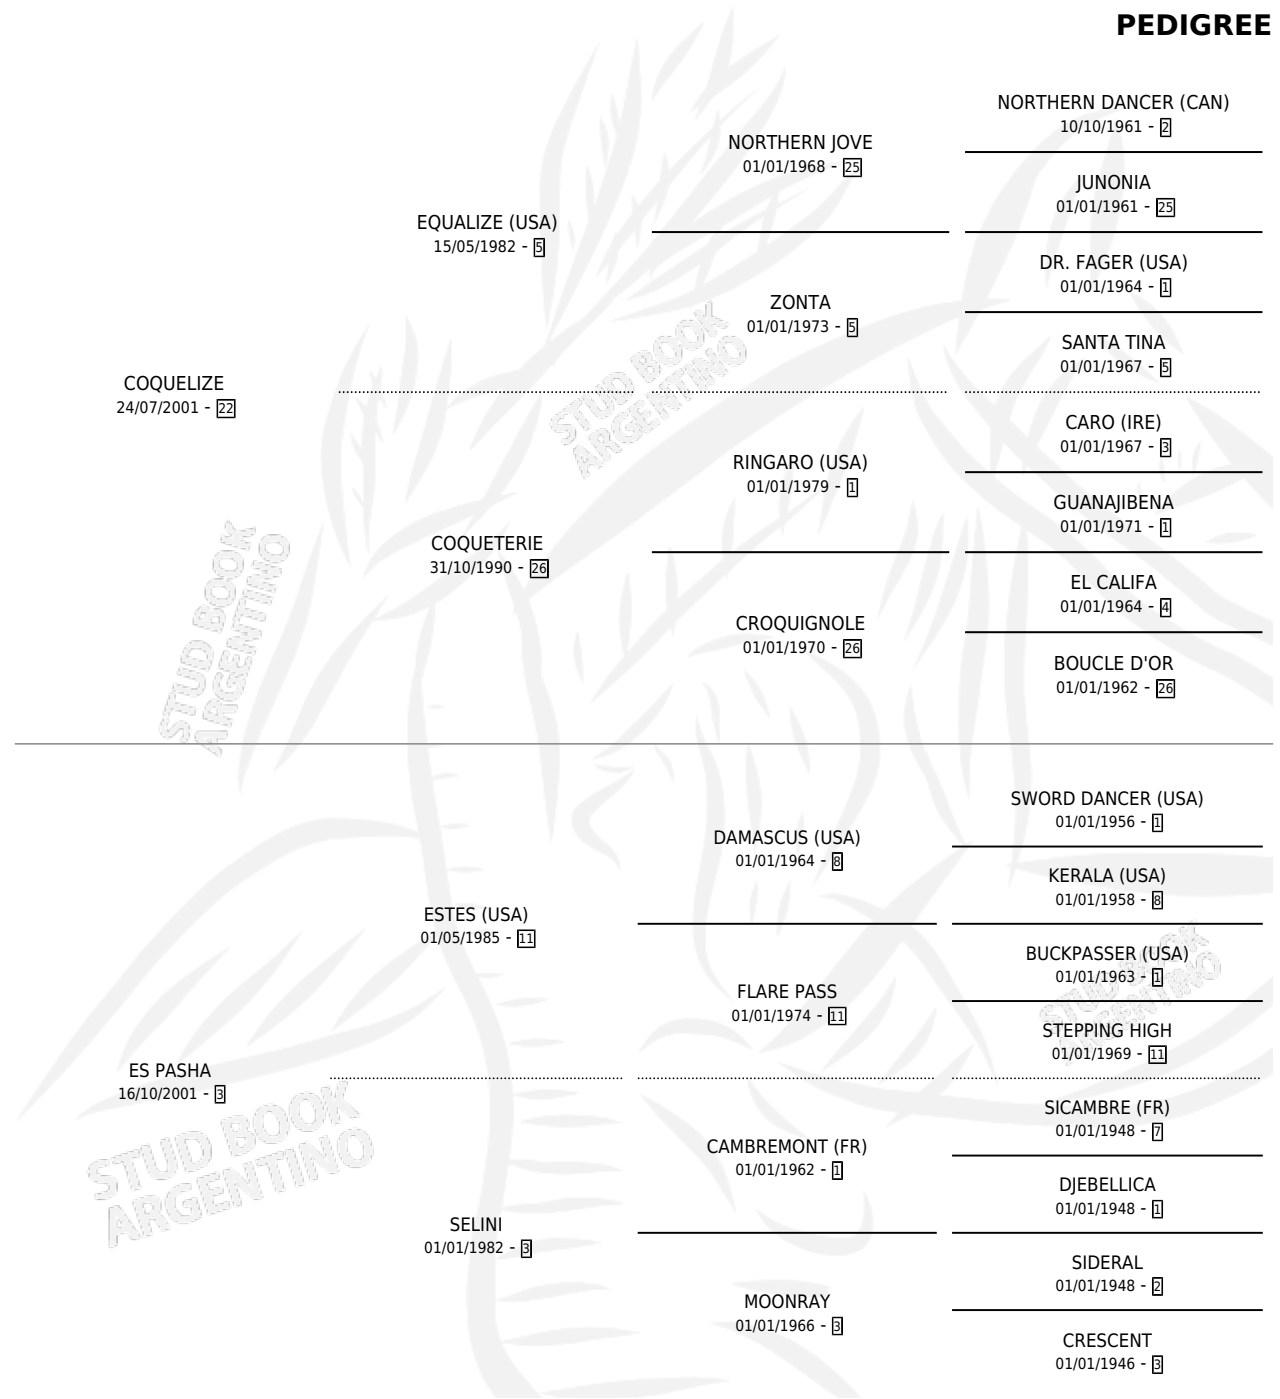

PASALICE

por COQUELIZE y ES PASHA por ESTES (USA)

Argentina · Macho · Zaino · SP · 08/09/2009
Familia 3-o · Volumen 40

ESTADO

TIPIFICACIÓN SANGUÍNEA	X
TIPIFICACIÓN POR ADN	✓
PASAPORTE	✓
IDENTIFICACIÓN POR MICROCHIP	✓
REPRODUCTOR	X

Lugar de nacimiento: El Bendito

Criador: El Bendito

PEDIGREE

PASALICE

Datos oficiales del Stud Book Argentino

Documento generado el 03/05/2026

studbook.org.ar