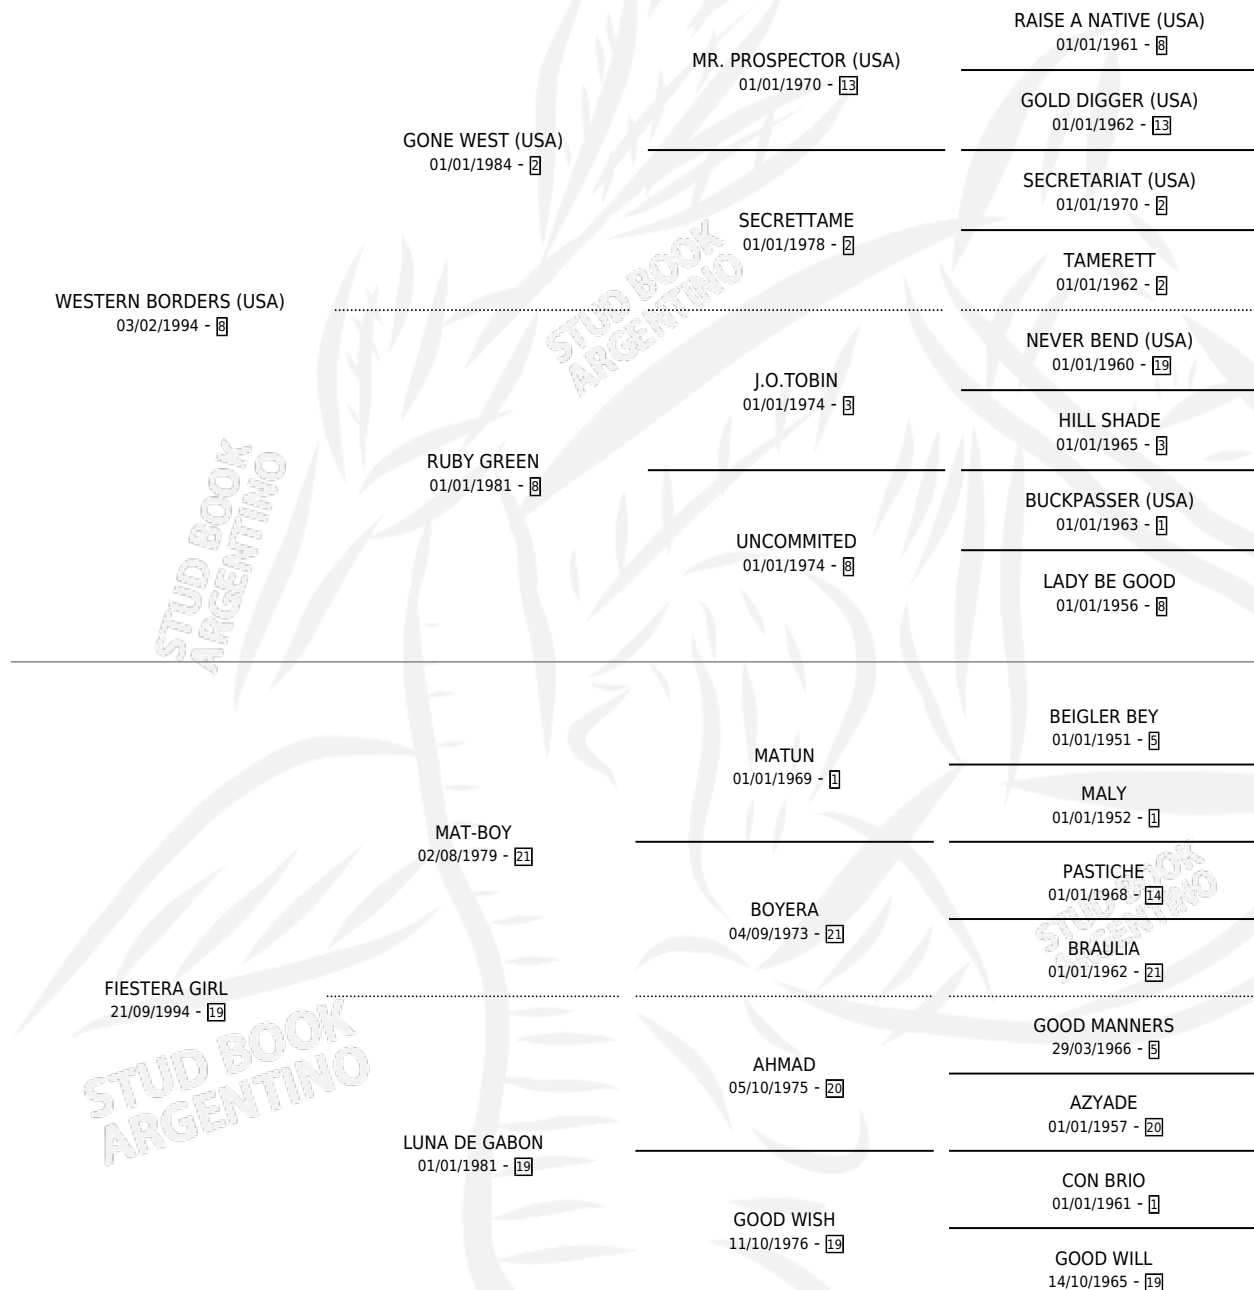

DIDI GIRL

por **WESTERN BORDERS (USA)** y **FIESTERA GIRL** por **MAT-BOY**

Argentina · Hembra · Alazan Tostado · SP · 26/09/2009
Familia 19-c · Volumen 40

ESTADO

TIPIFICACIÓN SANGUÍNEA	X
TIPIFICACIÓN POR ADN	✓
PASAPORTE	✓
IDENTIFICACIÓN POR MICROCHIP	✓
REPRODUCTOR	✓

Lugar de nacimiento: San Francisco Chico
Criador: Firmin Didot Cristina Amada

~

HIJOS

	MACHOS	HEMBRAS
1 NACIERON	0	1
SIN ACTUACIONES		

PEDIGREE

CAMPAÑA

Solo carreras oficiales de Argentina

POR EDAD