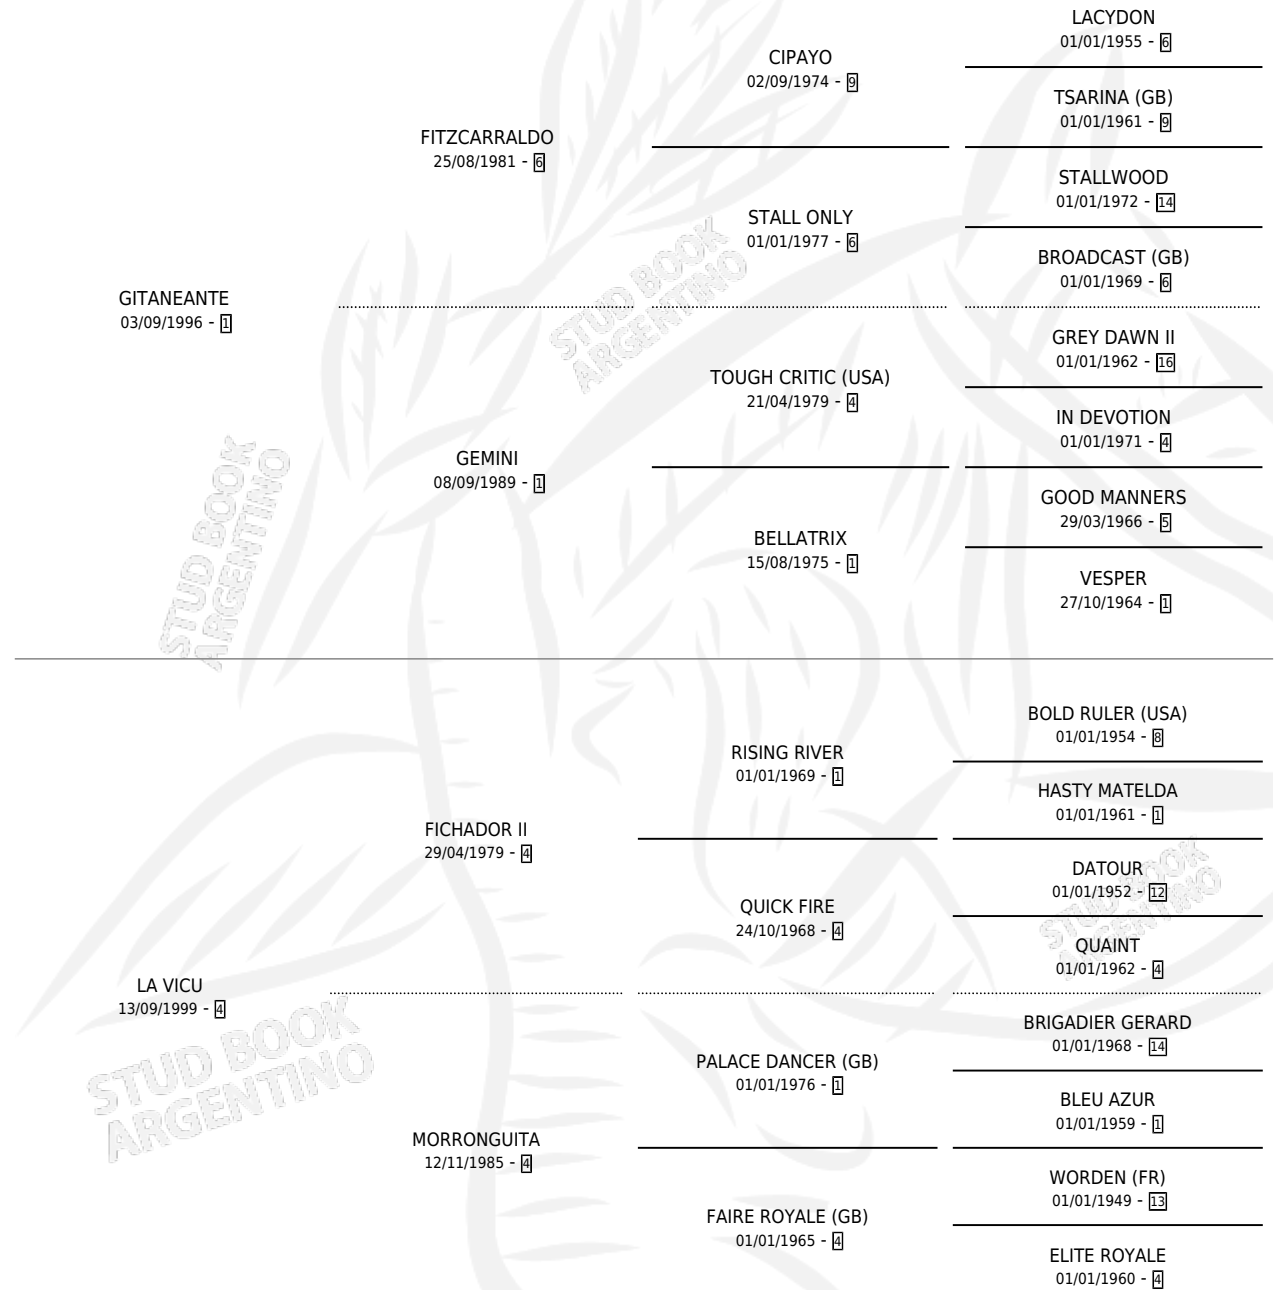

GITAVIC

por **GITANEANTE** y **LA VICU** por **FICHADOR II**

Argentina · Macho · Alazan · SP · 06/10/2009
Familia 4-k · Volumen 40

ESTADO

TIPIFICACIÓN SANGUÍNEA	X
TIPIFICACIÓN POR ADN	X
PASAPORTE	X
IDENTIFICACIÓN POR MICROCHIP	X
REPRODUCTOR	X

Lugar de nacimiento: Marabunta

Criador: Santillan Zenon Jose

PEDIGREE

GITAVIC

Datos oficiales del Stud Book Argentino

Documento generado el 27/04/2026

studbook.org.ar