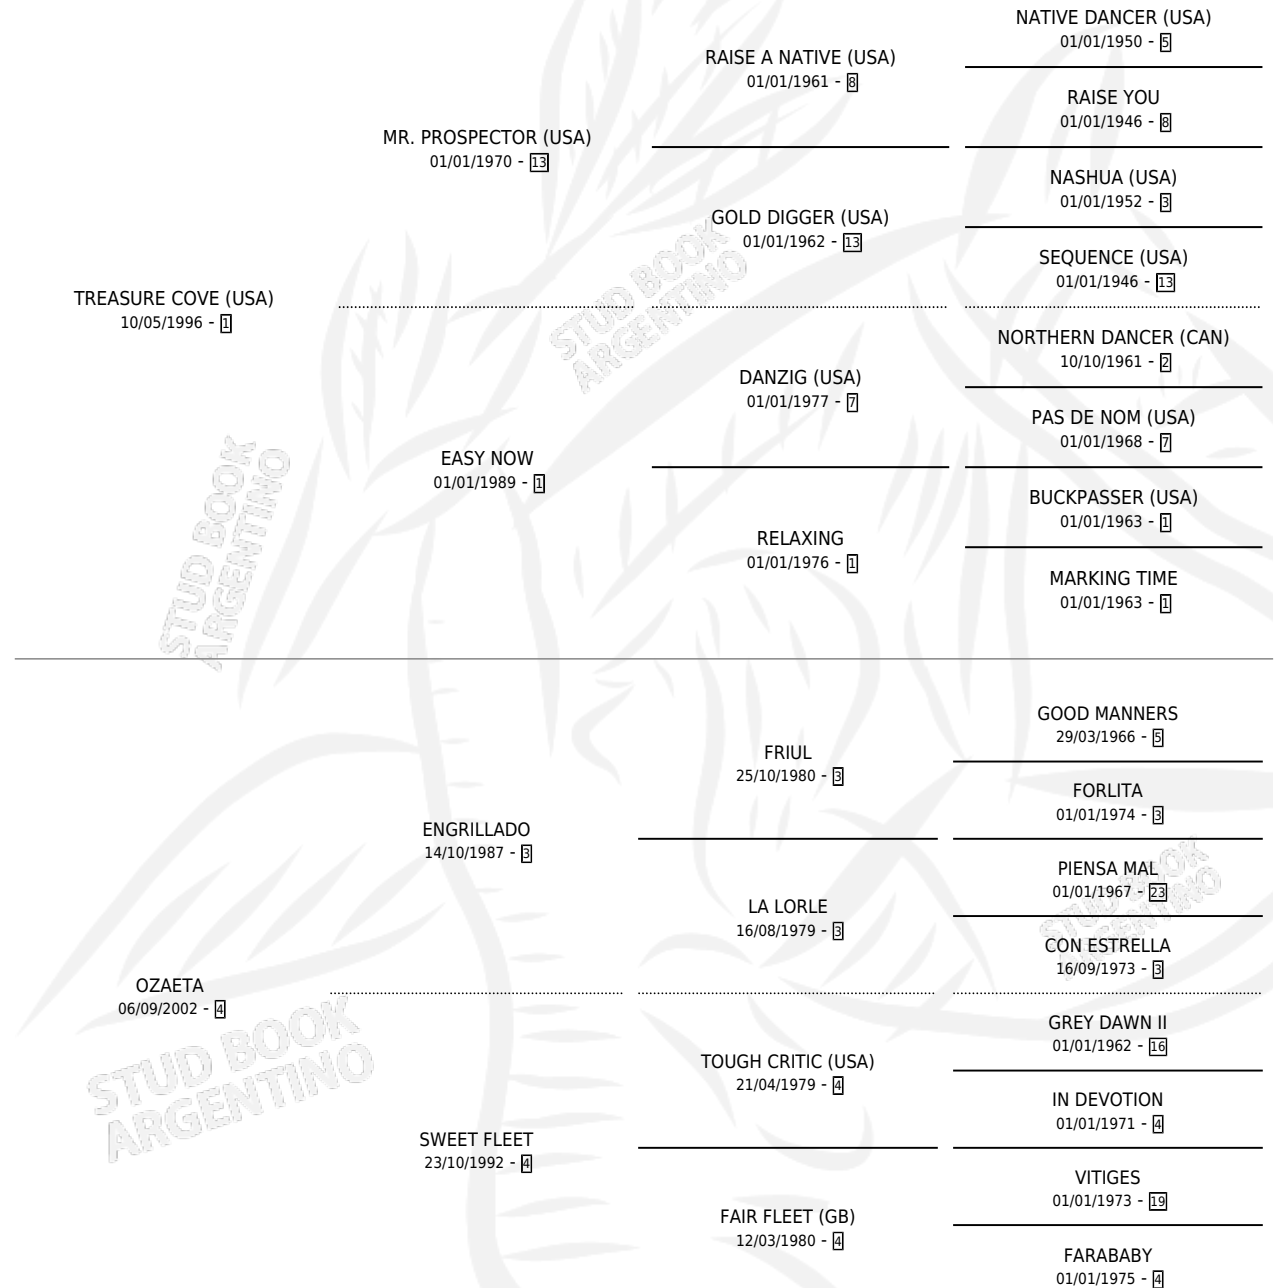

EUSKERA

por **TREASURE COVE (USA)** y **OZAETA** por **ENGRILLADO**

Argentina · Hembra · Zaino · SP · 17/09/2009
Familia 4-p · Volumen 40

ESTADO

TIPIFICACIÓN SANGUÍNEA	X
TIPIFICACIÓN POR ADN	✓
PASAPORTE	✓
IDENTIFICACIÓN POR MICROCHIP	✓
REPRODUCTOR	X

Lugar de nacimiento: Vikeda
Criador: Uzquiano Carlos Alberto

PEDIGREE

~

CAMPAÑA

Solo carreras oficiales de Argentina

POR EDAD

EDAD	CC	1°	2°	3°	4°	5°	NP	CLC	CLG	CLCG1	CLGG1	IMPORTE	GANANCIA / CC
3 AÑOS	3	1	0	0	1	0	1	0	0	0	0	\$50,360	\$16,787
4 AÑOS	12	2	0	4	0	2	4	1	0	0	0	\$146,000	\$12,167
5 AÑOS	11	2	2	1	2	1	3	0	0	0	0	\$205,540	\$18,685
6 AÑOS	3	0	0	1	0	1	1	0	0	0	0	\$16,890	\$5,630
TOTALES	29	5	2	6	3	4	9	1	0	0	0	\$418,790	\$14,441
%		17.2%	6.9%	20.7%	10.3%	13.8%	31.0%	3.4%	0.0%	0.0%	0.0%		